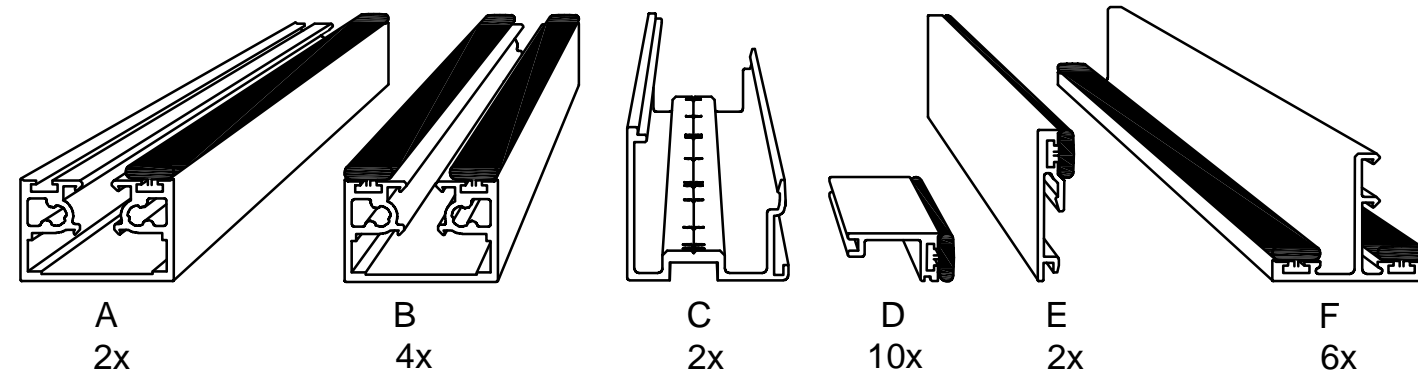

VERRIERE STD H1080 BLANC 5CX : 80023874

A	MONTANT 1016 MM - BLANC	2	80023832 001	5414594033316	ALUMINIUM
	BANDE VERTICALE 1016 MM - BLANC	2	80023832 002	5414594033323	CAOUTCHOUC
B	MONTANT 1016 MM - BLANC	4	80023832 001	5414594033316	ALUMINIUM
	BANDE VERTICALE 1016 MM - BLANC	8	80023832 002	5414594033323	CAOUTCHOUC
C	ENTRETOISE 1532 MM - BLANC	2	80023874 001	5414594033484	ALUMINIUM
D	ENTRETOISE 272 MM - BLANC	10	80023832 004	5414594033347	ALUMINIUM
	BANDE HORIZONTALE 272 MM - BLANC	10	80023832 005	5414594033354	CAOUTCHOUC
E	PARCLOSE 1532 MM - BLANC	2	80023874 002	5414594033491	ALUMINIUM
	BANDE HORIZONTALE 1532 MM - BLANC	2	80023874 003	5414594033507	CAOUTCHOUC
F	PARCLOSE 1016 MM - BLANC	6	80023832 008	5414594033385	ALUMINIUM
	BANDE VERTICALE 1016 MM - BLANC	12	80023832 002	5414594033323	CAOUTCHOUC
G	PIECE DE JONCTION	12	80023692 009	5414594032838	SYNTHETIQUE
H	PIECE LATERALE	6	80023692 010	5414594032845	SYNTHETIQUE
I	VIS 4,2x50	25	80023692 011	5414594032852	ACIER GALVANISE
J	PIECE DE SUPPORT	10	80023692 012	5414594032869	SYNTHETIQUE