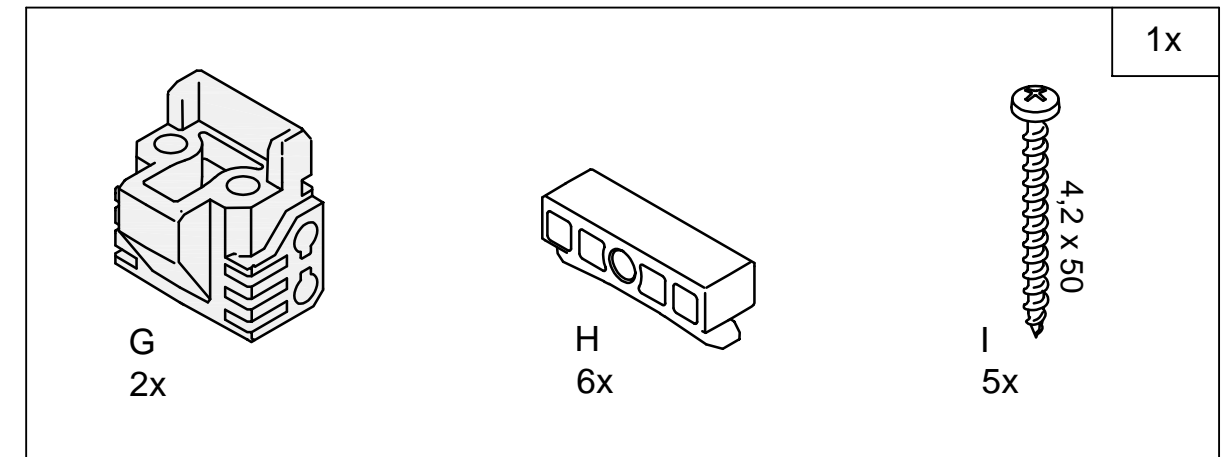

VERRIERE STD H1080 BLANC 5CX : 80023874

A	MONTANT 1016 MM - BLANC	2	80023832 001	5414594033316	ALUMINIUM
	BANDE VERTICALE 1016 MM - BLANC	2	80023832 002	5414594033323	CAOUTCHOUC
B	MONTANT 1016 MM - BLANC	4	80023832 001	5414594033316	ALUMINIUM
	BANDE VERTICALE 1016 MM - BLANC	8	80023832 002	5414594033323	CAOUTCHOUC
C	ENTRETOISE 1532 MM - BLANC	2	80023874 001	5414594033484	ALUMINIUM
D	ENTRETOISE 272 MM - BLANC	10	80023832 004	5414594033347	ALUMINIUM
	BANDE HORIZONTALE 272 MM - BLANC	10	80023832 005	5414594033354	CAOUTCHOUC
E	PARCLOSE 1532 MM - BLANC	2	80023874 002	5414594033491	ALUMINIUM
	BANDE HORIZONTALE 1532 MM - BLANC	2	80023874 003	5414594033507	CAOUTCHOUC
F	PARCLOSE 1016 MM - BLANC	6	80023832 008	5414594033385	ALUMINIUM
	BANDE VERTICALE 1016 MM - BLANC	12	80023832 002	5414594033323	CAOUTCHOUC
G	PIECE DE JONCTION	12	80023692 009	5414594032838	SYNTHETIQUE
H	PIECE LATERALE	6	80023692 010	5414594032845	SYNTHETIQUE
I	VIS 4,2x50	25	80023692 011	5414594032852	ACIER GALVANISE
J	PIECE DE SUPPORT	10	80023692 012	5414594032869	SYNTHETIQUE