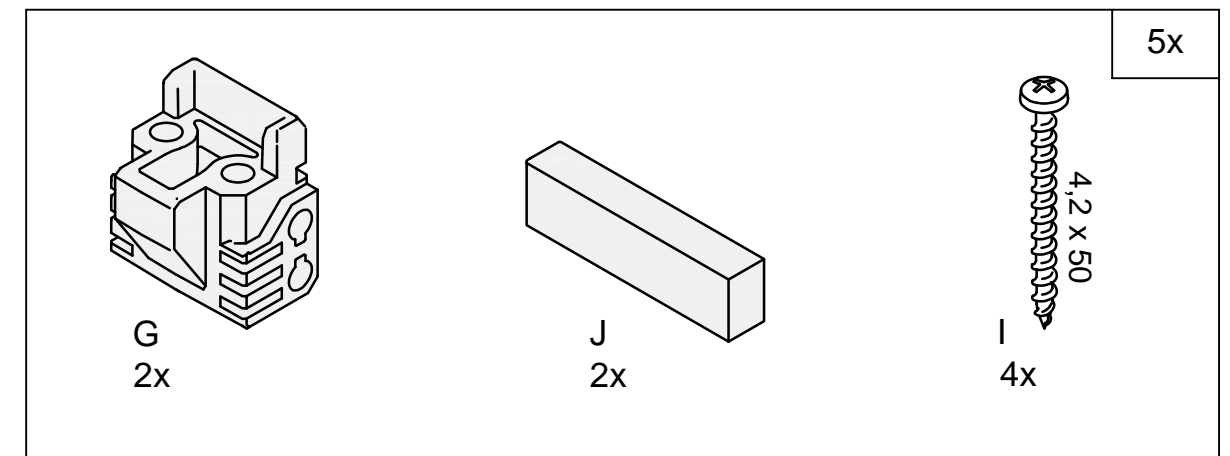

VERRIERE STD H1080 BLANC 5CX : 80023874

A	MONTANT 1016 MM - BLANC	2	80023832 001	5414594033316	ALUMINIUM
	BANDE VERTICALE 1016 MM - BLANC	2	80023832 002	5414594033323	CAOUTCHOUC
B	MONTANT 1016 MM - BLANC	4	80023832 001	5414594033316	ALUMINIUM
	BANDE VERTICALE 1016 MM - BLANC	8	80023832 002	5414594033323	CAOUTCHOUC
C	ENTRETOISE 1532 MM - BLANC	2	80023874 001	5414594033484	ALUMINIUM
D	ENTRETOISE 272 MM - BLANC	10	80023832 004	5414594033347	ALUMINIUM
	BANDE HORIZONTALE 272 MM - BLANC	10	80023832 005	5414594033354	CAOUTCHOUC
E	PARCLOSE 1532 MM - BLANC	2	80023874 002	5414594033491	ALUMINIUM
	BANDE HORIZONTALE 1532 MM - BLANC	2	80023874 003	5414594033507	CAOUTCHOUC
F	PARCLOSE 1016 MM - BLANC	6	80023832 008	5414594033385	ALUMINIUM
	BANDE VERTICALE 1016 MM - BLANC	12	80023832 002	5414594033323	CAOUTCHOUC
G	PIECE DE JONCTION	12	80023692 009	5414594032838	SYNTHETIQUE
H	PIECE LATERALE	6	80023692 010	5414594032845	SYNTHETIQUE
I	VIS 4,2x50	25	80023692 011	5414594032852	ACIER GALVANISE
J	PIECE DE SUPPORT	10	80023692 012	5414594032869	SYNTHETIQUE