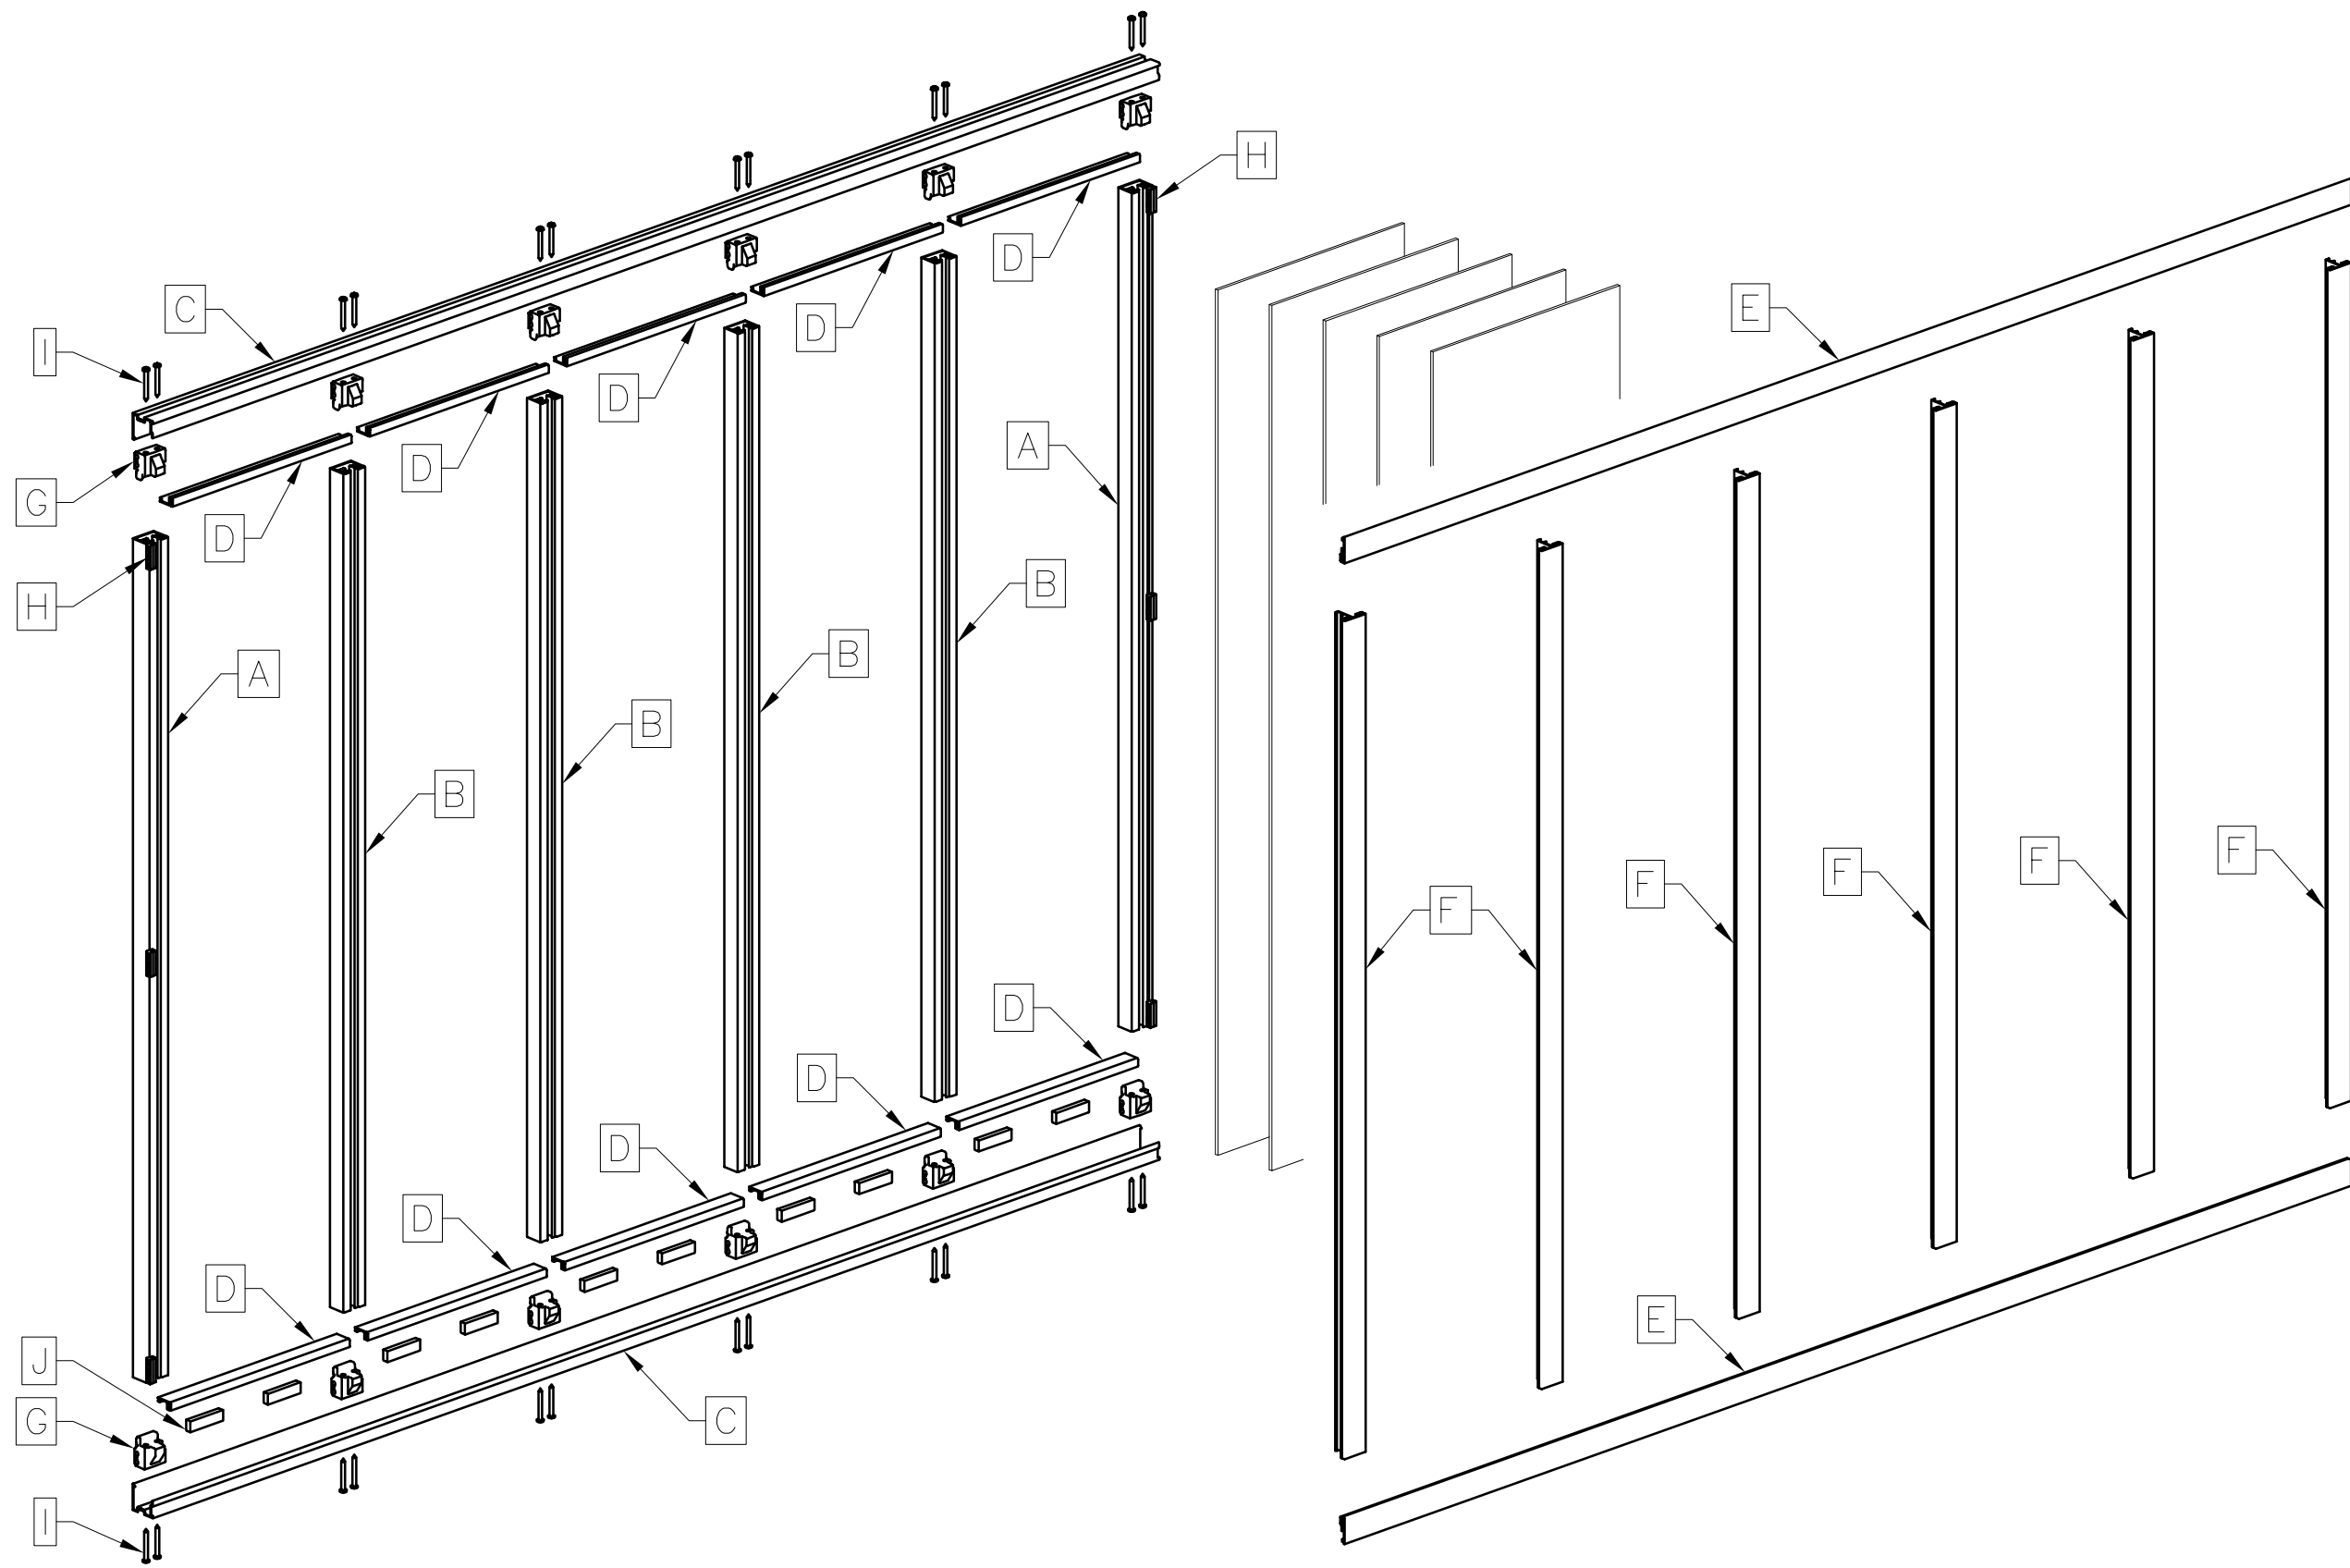

VERRIERE STD H1080 BLANC 5CX : 80023874

A	MONTANT 1016 MM - BLANC	2	80023832 001	5414594033316	ALUMINIUM
	BANDE VERTICALE 1016 MM - BLANC	2	80023832 002	5414594033323	CAOUTCHOUC
B	MONTANT 1016 MM - BLANC	4	80023832 001	5414594033316	ALUMINIUM
	BANDE VERTICALE 1016 MM - BLANC	8	80023832 002	5414594033323	CAOUTCHOUC
C	ENTRETOISE 1532 MM - BLANC	2	80023874 001	5414594033484	ALUMINIUM
D	ENTRETOISE 272 MM - BLANC	10	80023832 004	5414594033347	ALUMINIUM
	BANDE HORIZONTALE 272 MM - BLANC	10	80023832 005	5414594033354	CAOUTCHOUC
E	PARCLOSE 1532 MM - BLANC	2	80023874 002	5414594033491	ALUMINIUM
	BANDE HORIZONTALE 1532 MM - BLANC	2	80023874 003	5414594033507	CAOUTCHOUC
F	PARCLOSE 1016 MM - BLANC	6	80023832 008	5414594033385	ALUMINIUM
	BANDE VERTICALE 1016 MM - BLANC	12	80023832 002	5414594033323	CAOUTCHOUC
G	PIECE DE JONCTION	12	80023692 009	5414594032838	SYNTHETIQUE
H	PIECE LATERALE	6	80023692 010	5414594032845	SYNTHETIQUE
I	VIS 4,2x50	25	80023692 011	5414594032852	ACIER GALVANISE
J	PIECE DE SUPPORT	10	80023692 012	5414594032869	SYNTHETIQUE