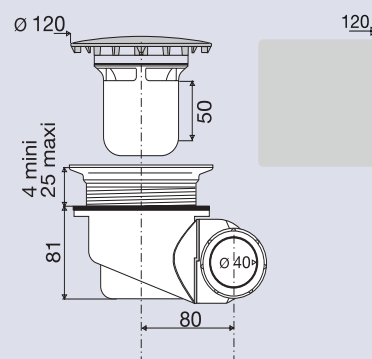

BONDE DE DOUCHE POUR
RECEVEUR Ø 90

5780 Goulue

multi-directionnelle

CARACTERISTIQUES

- Capot métal chromé
- sortie orientable à 180°: horizontale, verticale ou toute autre position intermédiaire
- Tasse amovible
- Sortie Ø 40 mm à visser ou à coller

PERFORMANCES

Encombrement sous receveur: **81 mm**
Serrage maxi : **4 to 25 mm**
Débit : **jusque 35l/mn**

CONDITIONNEMENT

Packaging : sachet
Dimensions (mm) : **250 x 350**
Parcel unit : **x 1**

REFERENCE PRODUIT

578000 000 00

SPECIFICATIONS

AVANTAGES

Pose rapide : sortie multidirectionnelle+ joint Autofix
Technologie Cleany Quick tasse nettoyable sans outils et accès direct à la canalisation.

EAN CODE

3364549248789

tasse incorporée
nettoyable sans outils

capot design carré
métal chromé

le joint autofix, ne
bouge pas lors de
la pose

sortie orientable
à 180°

Tous nos produits sur
www.valentin.fr

Valentin