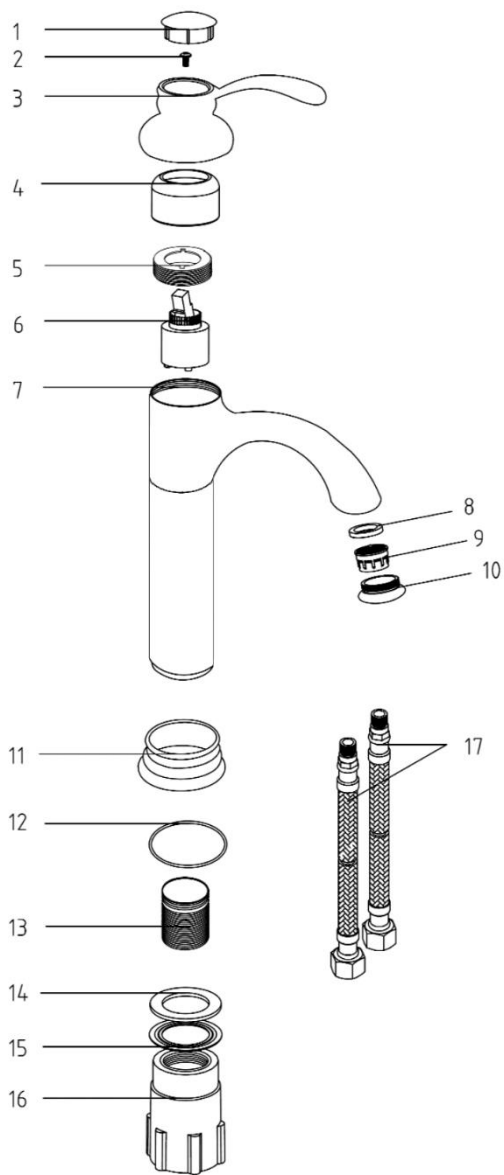

8414194290390 MITIGEUR LAVABO HAUT BYRON VBRONZE BTE

N°	Référence	Désignation	Quantité
1		Cache-vis	1
2		Vis	1
3		Manette	1
4		Coupelle	1
5		Ecrou de cartouche	1
6	3047408501002	Cartouche	1
7		Corps	1
8		Joint	1
9	3047408500241	Mousseur	1
10		Bague d'aérateur	1
11		Embase	1
12		Joint d'embase	1
13			1
14	3047408505772	Fixation	1
15			1
16			1
17	3047408500319	Flexible de raccordement	2