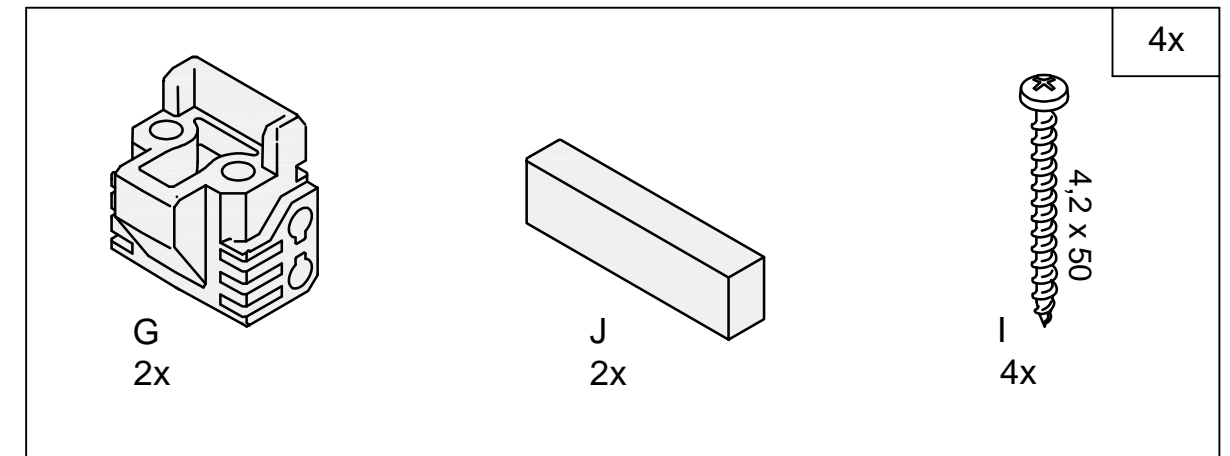

VERRIERE STD H1300 BLANC 4CX : 80024070

A	MONTANT 1236 MM - BLANC	2	80024042 001	5414594033798	ALUMINIUM
	BANDE VERTICALE 1236 MM - BLANC	2	80024042 002	5414594033804	CAOUTCHOUC
B	MONTANT 1236 MM - BLANC	3	80024042 001	5414594033798	ALUMINIUM
	BANDE VERTICALE 1236 MM - BLANC	6	80024042 002	5414594033804	CAOUTCHOUC
C	ENTRETOISE 1232 MM - BLANC	2	80023860 001	5414594033453	ALUMINIUM
D	ENTRETOISE 272 MM - BLANC	8	80023832 004	5414594033347	ALUMINIUM
	BANDE HORIZONTALE 272 MM - BLANC	8	80023832 005	5414594033354	CAOUTCHOUC
E	PARCLOSE 1232 MM - BLANC	2	80023860 002	5414594033460	ALUMINIUM
	BANDE HORIZONTALE 1232 MM - BLANC	2	80023860 003	5414594033477	CAOUTCHOUC
F	PARCLOSE 1236 MM - BLANC	5	80024042 003	5414594033811	ALUMINIUM
	BANDE VERTICALE 1236 MM - BLANC	10	80024042 002	5414594033804	CAOUTCHOUC
G	PIECE DE JONCTION	10	80023692 009	5414594032838	SYNTHETIQUE
H	PIECE LATERALE	6	80023692 010	5414594032845	SYNTHETIQUE
I	VIS 4,2x50	21	80023692 011	5414594032852	ACIER GALVANISE
J	PIECE DE SUPPORT	8	80023692 012	5414594032869	SYNTHETIQUE