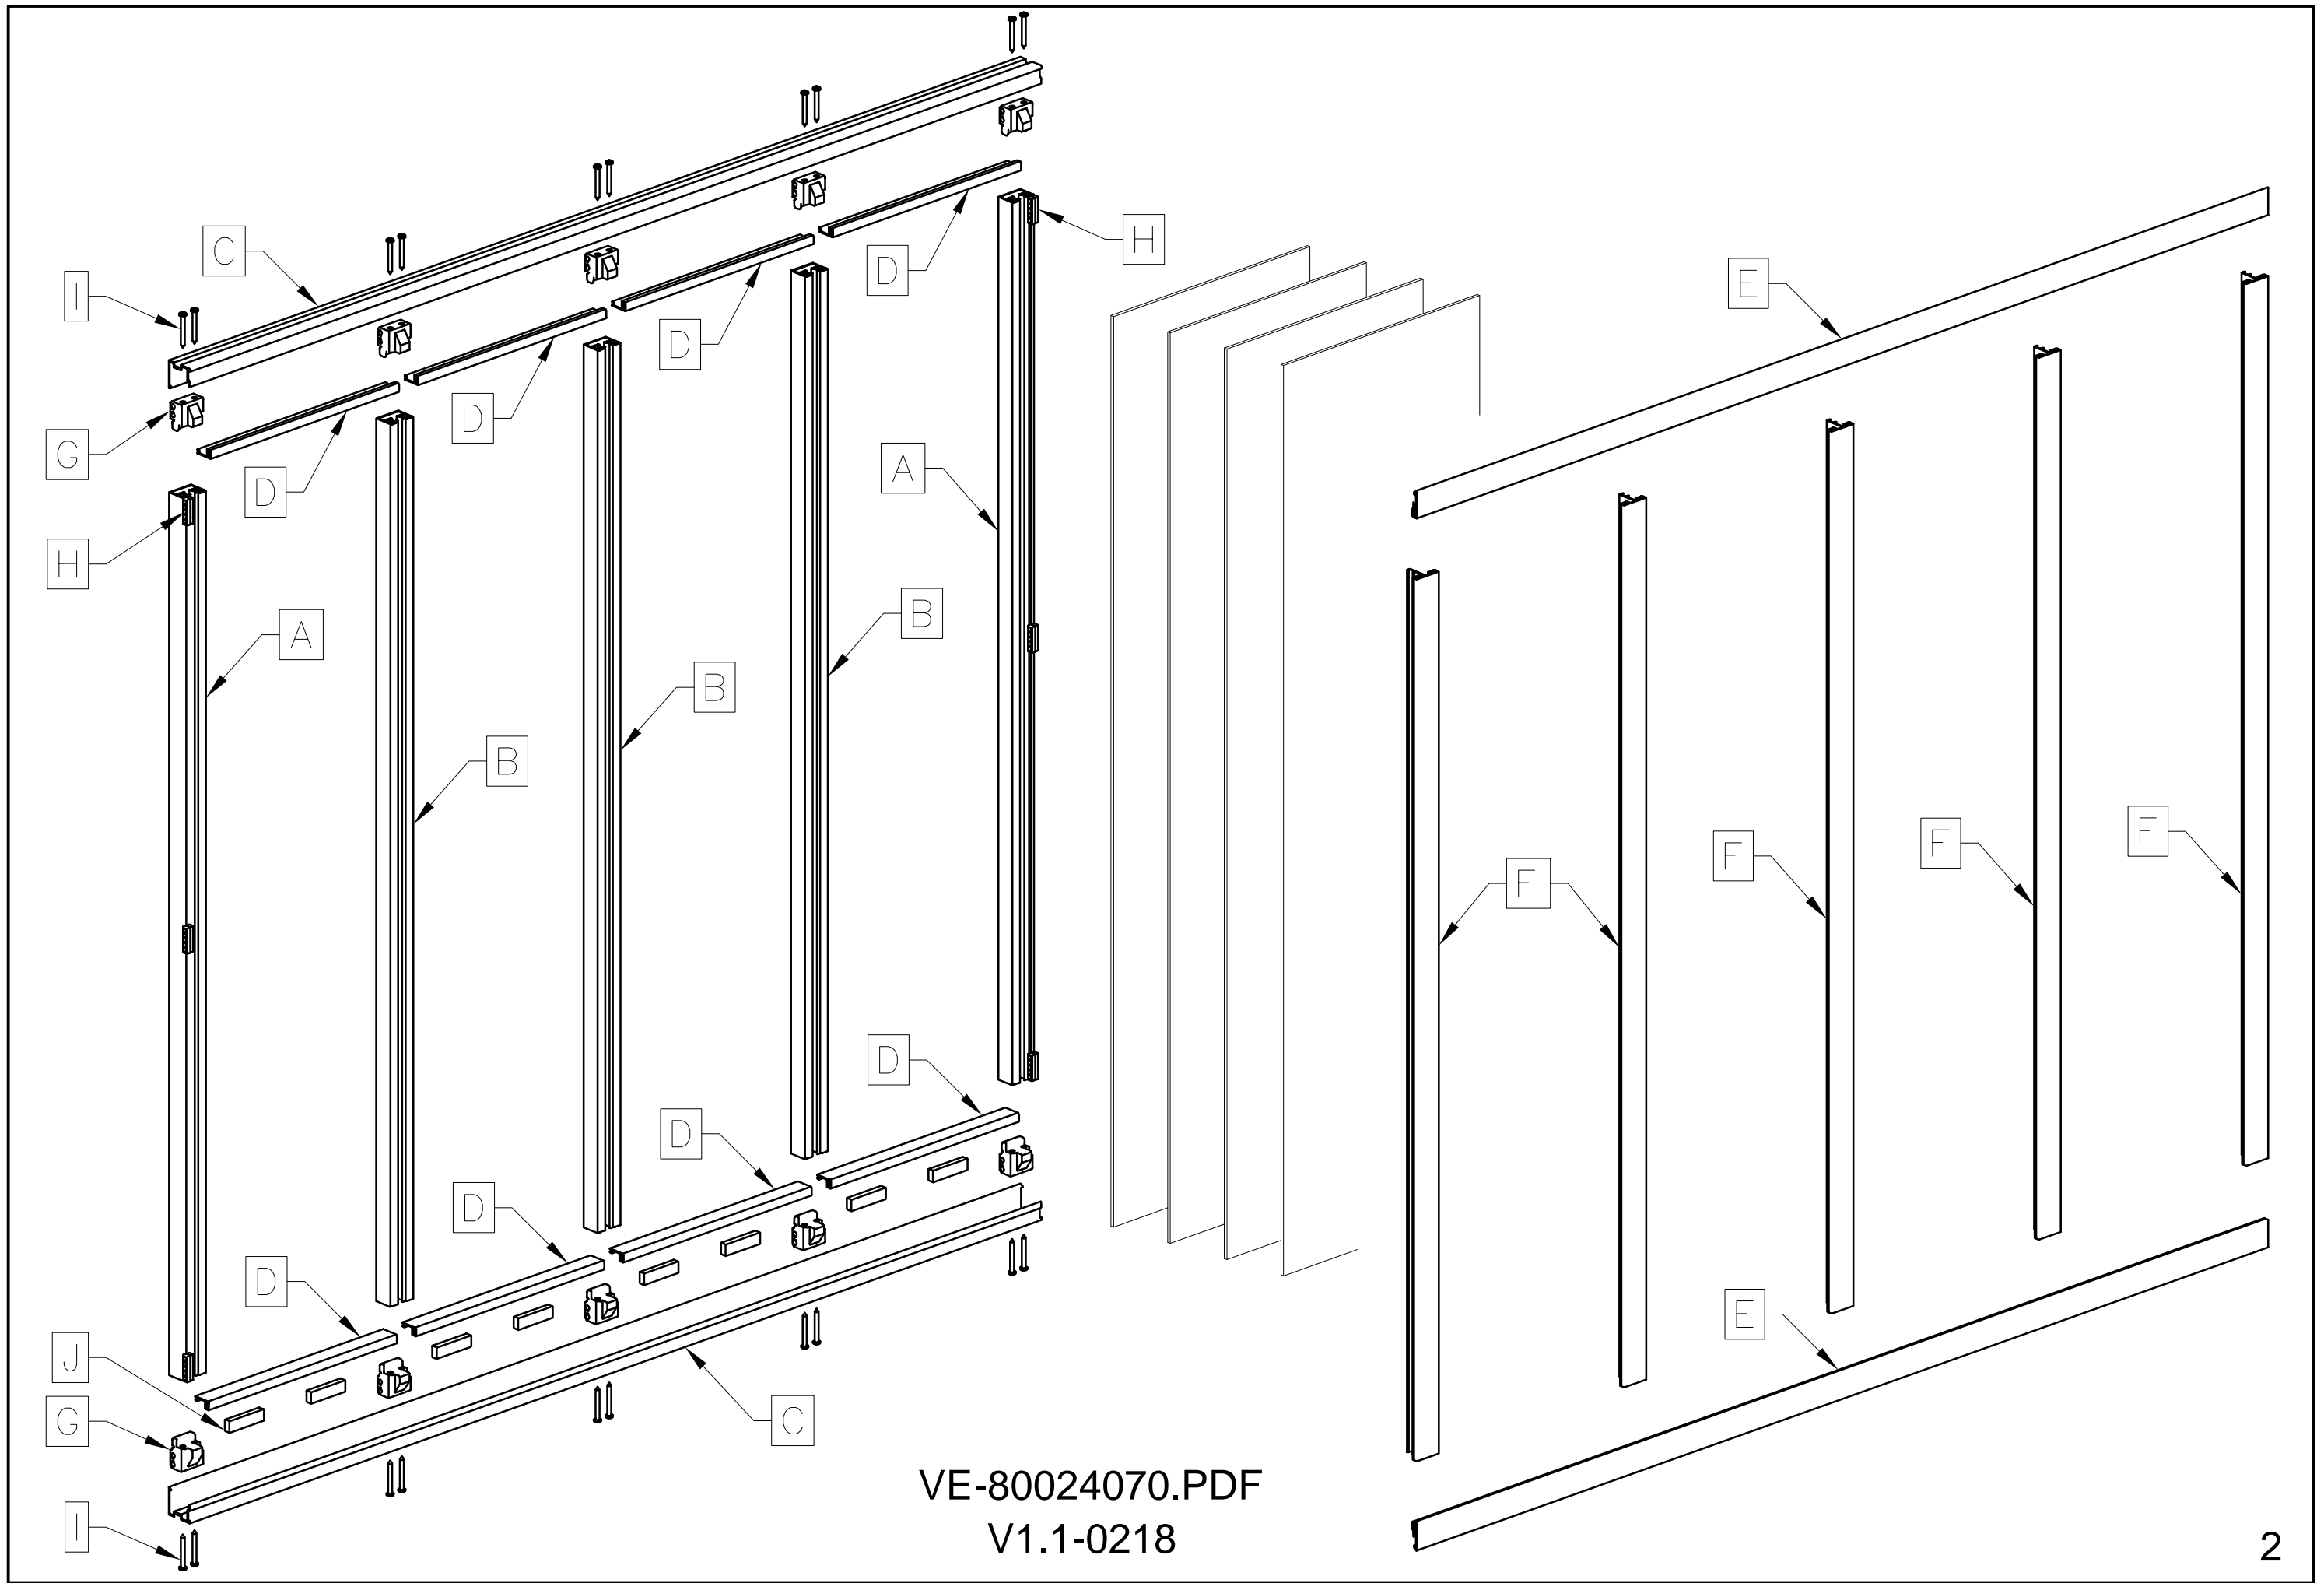

VERRIERE STD H1300 BLANC 4CX : 80024070

A	MONTANT 1236 MM - BLANC	2	80024042 001	5414594033798	ALUMINIUM
	BANDE VERTICALE 1236 MM - BLANC	2	80024042 002	5414594033804	CAOUTCHOUC
B	MONTANT 1236 MM - BLANC	3	80024042 001	5414594033798	ALUMINIUM
	BANDE VERTICALE 1236 MM - BLANC	6	80024042 002	5414594033804	CAOUTCHOUC
C	ENTRETOISE 1232 MM - BLANC	2	80023860 001	5414594033453	ALUMINIUM
D	ENTRETOISE 272 MM - BLANC	8	80023832 004	5414594033347	ALUMINIUM
	BANDE HORIZONTALE 272 MM - BLANC	8	80023832 005	5414594033354	CAOUTCHOUC
E	PARCLOSE 1232 MM - BLANC	2	80023860 002	5414594033460	ALUMINIUM
	BANDE HORIZONTALE 1232 MM - BLANC	2	80023860 003	5414594033477	CAOUTCHOUC
F	PARCLOSE 1236 MM - BLANC	5	80024042 003	5414594033811	ALUMINIUM
	BANDE VERTICALE 1236 MM - BLANC	10	80024042 002	5414594033804	CAOUTCHOUC
G	PIECE DE JONCTION	10	80023692 009	5414594032838	SYNTHETIQUE
H	PIECE LATERALE	6	80023692 010	5414594032845	SYNTHETIQUE
I	VIS 4,2x50	21	80023692 011	5414594032852	ACIER GALVANISE
J	PIECE DE SUPPORT	8	80023692 012	5414594032869	SYNTHETIQUE