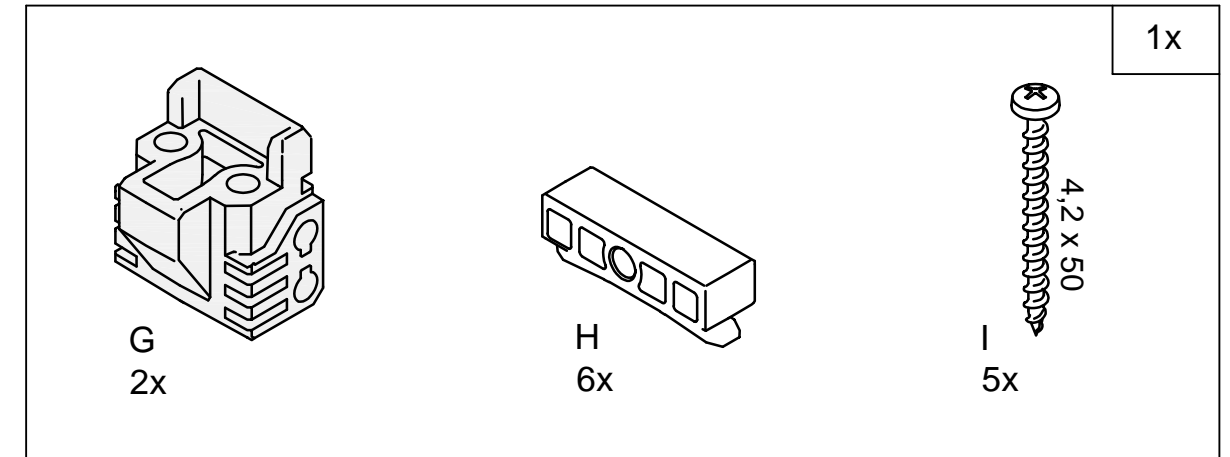

VERRIERE STD H1300 BLANC 4CX : 80024070

A	MONTANT 1236 MM - BLANC	2	80024042 001	5414594033798	ALUMINIUM
	BANDE VERTICALE 1236 MM - BLANC	2	80024042 002	5414594033804	CAOUTCHOUC
B	MONTANT 1236 MM - BLANC	3	80024042 001	5414594033798	ALUMINIUM
	BANDE VERTICALE 1236 MM - BLANC	6	80024042 002	5414594033804	CAOUTCHOUC
C	ENTRETOISE 1232 MM - BLANC	2	80023860 001	5414594033453	ALUMINIUM
D	ENTRETOISE 272 MM - BLANC	8	80023832 004	5414594033347	ALUMINIUM
	BANDE HORIZONTALE 272 MM - BLANC	8	80023832 005	5414594033354	CAOUTCHOUC
E	PARCLOSE 1232 MM - BLANC	2	80023860 002	5414594033460	ALUMINIUM
	BANDE HORIZONTALE 1232 MM - BLANC	2	80023860 003	5414594033477	CAOUTCHOUC
F	PARCLOSE 1236 MM - BLANC	5	80024042 003	5414594033811	ALUMINIUM
	BANDE VERTICALE 1236 MM - BLANC	10	80024042 002	5414594033804	CAOUTCHOUC
G	PIECE DE JONCTION	10	80023692 009	5414594032838	SYNTHETIQUE
H	PIECE LATERALE	6	80023692 010	5414594032845	SYNTHETIQUE
I	VIS 4,2x50	21	80023692 011	5414594032852	ACIER GALVANISE
J	PIECE DE SUPPORT	8	80023692 012	5414594032869	SYNTHETIQUE