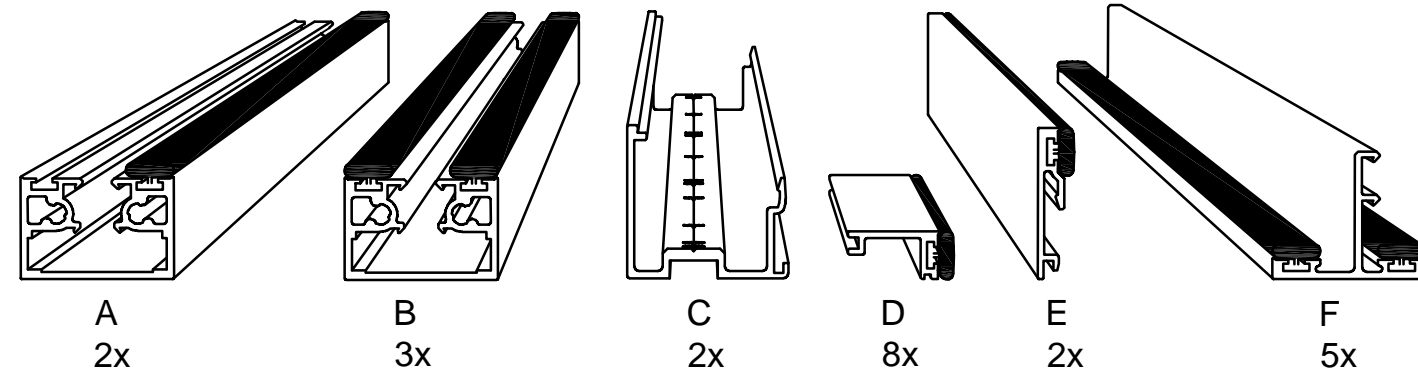

VERRIERE STD H1300 BLANC 4CX : 80024070

A	MONTANT 1236 MM - BLANC	2	80024042 001	5414594033798	ALUMINIUM
	BANDE VERTICALE 1236 MM - BLANC	2	80024042 002	5414594033804	CAOUTCHOUC
B	MONTANT 1236 MM - BLANC	3	80024042 001	5414594033798	ALUMINIUM
	BANDE VERTICALE 1236 MM - BLANC	6	80024042 002	5414594033804	CAOUTCHOUC
C	ENTRETOISE 1232 MM - BLANC	2	80023860 001	5414594033453	ALUMINIUM
D	ENTRETOISE 272 MM - BLANC	8	80023832 004	5414594033347	ALUMINIUM
	BANDE HORIZONTALE 272 MM - BLANC	8	80023832 005	5414594033354	CAOUTCHOUC
E	PARCLOSE 1232 MM - BLANC	2	80023860 002	5414594033460	ALUMINIUM
	BANDE HORIZONTALE 1232 MM - BLANC	2	80023860 003	5414594033477	CAOUTCHOUC
F	PARCLOSE 1236 MM - BLANC	5	80024042 003	5414594033811	ALUMINIUM
	BANDE VERTICALE 1236 MM - BLANC	10	80024042 002	5414594033804	CAOUTCHOUC
G	PIECE DE JONCTION	10	80023692 009	5414594032838	SYNTHETIQUE
H	PIECE LATERALE	6	80023692 010	5414594032845	SYNTHETIQUE
I	VIS 4,2x50	21	80023692 011	5414594032852	ACIER GALVANISE
J	PIECE DE SUPPORT	8	80023692 012	5414594032869	SYNTHETIQUE