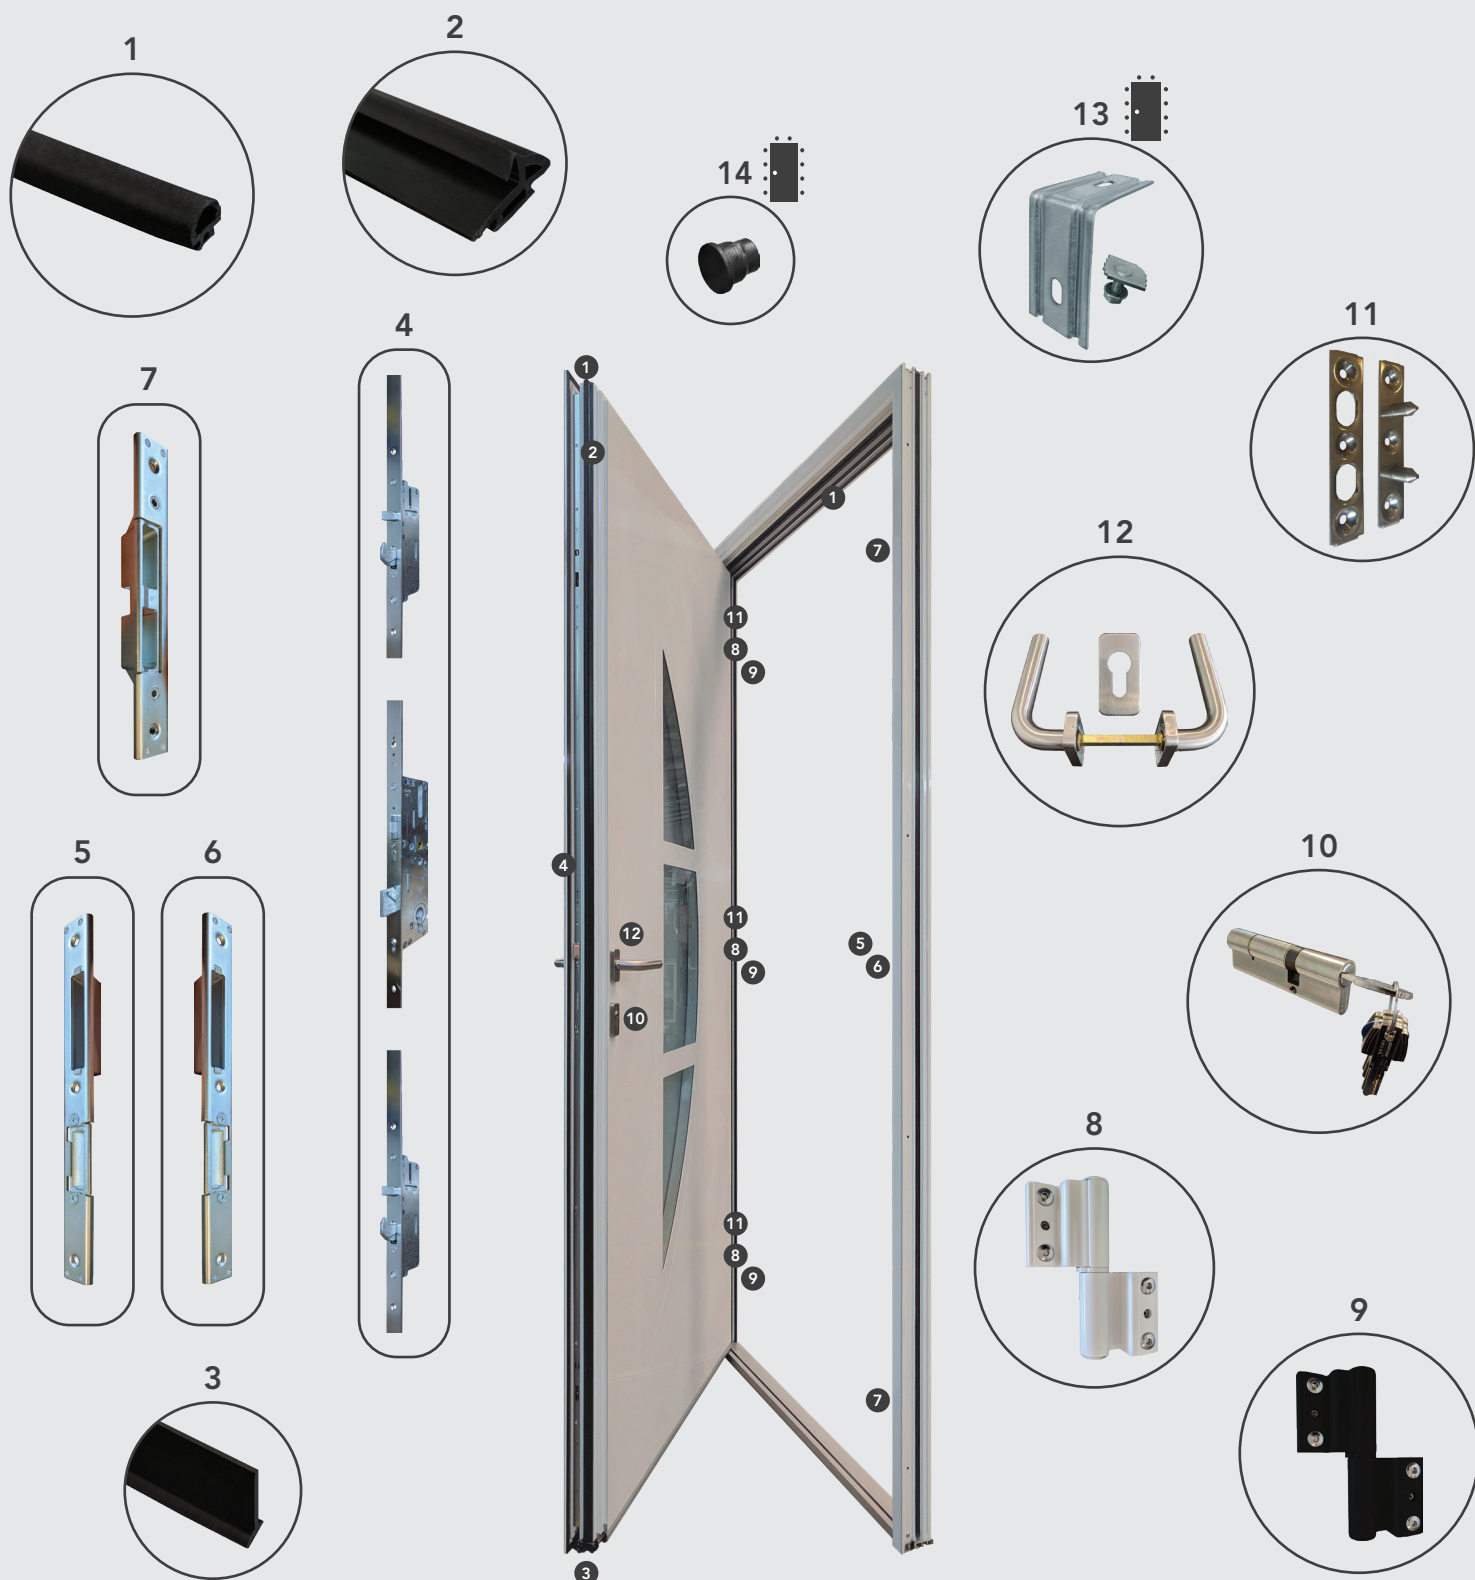

PORTE D'ENTRÉE ESSENTIEL ALU

VUE ÉCLATÉE

Position	Qté	Référence	Désignation
1	1	GG03009	Joint du dormant (total 7m)
2	1	GG03017/1	Joint d'ouvrant noir (total 5,5m)
3	1	GG03017/2	Joint d'ouvrant gris (total 5,5m)
4	3	GG03039	Joint de rejet d'eau (total 3m)
5	1	GG04118/1	Serrure 6 points petite (carré de 7 ou 8mm)
6	1	GG04118/3	Serrure 6 points standard (carré de 7 ou 8mm)
7	1	GG04119/D	Gâche de serrure porte droite
8	1	GG04119/E	Gâche de serrure porte gauche
9	4	GG04069	Gâche - point de fermeture
10	3	GG21018	Paumelle blanche

PORTE D'ENTRÉE PREMIUM PVC

VUE ÉCLATÉE

OU
↔

Position	Qté	Référence	Désignation
1	1	GG03002/1	Joint du dormant et ouvrant (total 12,5m) Noir
2	1	GG03002/2	Joint du dormant et ouvrant (total 12,5m) Gris
3	1	GG03005	Brosse de seuil (total 1m)
4	1	GG03006	Brosse de rejet d'eau (total 1m)
5	1	GG04080	Serrure à crochets
6	1	GG04084/D	Gâche de serrure porte droite
7	1	GG04084/E	Gâche de serrure porte gauche
8	2	GG04085	Gâche - points de fermeture
9	3	GG21021	Paumelle 3D
10	1	GG20018	Cylindre de sécurité 45/50 (5 clés)

Position	Qté	Référence	Désignation
11	3	GG21015	Anti-dégondage
12	1	GG23029	Poignée + cache cylindre inox
13	10	GG02019	Equerre de fixation + clameau

PORTE D'ENTRÉE PREMIUM ALU

VUE ÉCLATÉE

Position	Qté	Référence	Désignation
1	1	GG03009	Joint du dormant et ouvrant (total 12,5m)
2	1	GG03010	Joint central d'ouvrant (total 5,5m)
3	1	GG03039	Joint de rejet d'eau (total 1m)
4	1	GG04125	Serrure 6 points à crochets
5	1	GG04034/D1	Gâche de serrure porte droite
6	1	GG04034/E1	Gâche de serrure porte gauche
7	2	GG04015/1	Gâche points de fermeture
8	3	GG21025	Paumelle blanche 3D
9	3	GG21026	Paumelle noire 3D
10	1	GG20028	Cylindre de sécurité 35/75 (5 clés)