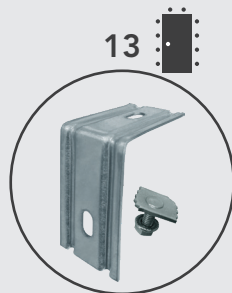

PORTE D'ENTRÉE ESSENTIEL ALU

VUE ÉCLATÉE

Position	Qté	Référence	Désignation
1	1	GG03009	Joint du dormant (total 7m)
2	1	GG03017/1	Joint d'ouvrant noir (total 5,5m)
3	1	GG03017/2	Joint d'ouvrant gris (total 5,5m)
4	3	GG03039	Joint de rejet d'eau (total 3m)
5	1	GG04118/1	Serrure 6 points petite (carré de 7 ou 8mm)
6	1	GG04118/3	Serrure 6 points standard (carré de 7 ou 8mm)
7	1	GG04119/D	Gâche de serrure porte droite
8	1	GG04119/E	Gâche de serrure porte gauche
9	4	GG04069	Gâche - point de fermeture
10	3	GG21018	Paumelle blanche

Position	Qté	Référence	Désignation
11	3	GG21019	Paumelle noire
12	1	GG20029	Cylindre 35/55 (3 clés)
13	1	GG23029	Poignée + cache cylindre inox (carré de 7 ou 8mm)
14	10	GG02019	Equerre de fixation + clameau
15	10	GG24001	Cache trou

PORTE D'ENTRÉE PREMIUM PVC

VUE ÉCLATÉE

OU
↔

Position	Qté	Référence	Désignation
1	1	GG03002/1	Joint du dormant et ouvrant (total 12,5m) Noir
2	1	GG03002/2	Joint du dormant et ouvrant (total 12,5m) Gris
3	1	GG03005	Brosse de seuil (total 1m)
4	1	GG03006	Brosse de rejet d'eau (total 1m)
5	1	GG04080	Serrure à crochets
6	1	GG04084/D	Gâche de serrure porte droite
7	1	GG04084/E	Gâche de serrure porte gauche
8	2	GG04085	Gâche - points de fermeture
9	3	GG21021	Paumelle 3D
10	1	GG20018	Cylindre de sécurité 45/50 (5 clés)

Position	Qté	Référence	Désignation
11	3	GG21015	Anti-dégondage
12	1	GG23029	Poignée + cache cylindre inox
13	10	GG02019	Equerre de fixation + clameau

PORTE D'ENTRÉE PREMIUM ALU

VUE ÉCLATÉE

Position	Qté	Référence	Désignation
1	1	GG03009	Joint du dormant et ouvrant (total 12,5m)
2	1	GG03010	Joint central d'ouvrant (total 5,5m)
3	1	GG03039	Joint de rejet d'eau (total 1m)
4	1	GG04125	Serrure 6 points à crochets
5	1	GG04034/D1	Gâche de serrure porte droite
6	1	GG04034/E1	Gâche de serrure porte gauche
7	2	GG04015/1	Gâche points de fermeture
8	3	GG21025	Paumelle blanche 3D
9	3	GG21026	Paumelle noire 3D
10	1	GG20028	Cylindre de sécurité 35/75 (5 clés)