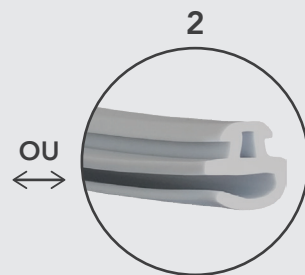

PORTE D'ENTRÉE ESSENTIEL ALU

VUE ÉCLATÉE

Position	Qté	Référence	Désignation
1	1	GG03009	Joint du dormant (total 7m)
2	1	GG03017/1	Joint d'ouvrant noir (total 5,5m)
3	1	GG03017/2	Joint d'ouvrant gris (total 5,5m)
4	3	GG03039	Joint de rejet d'eau (total 3m)
5	1	GG04118/1	Serrure 6 points petite (carré de 7 ou 8mm)
6	1	GG04118/3	Serrure 6 points standard (carré de 7 ou 8mm)
7	1	GG04119/D	Gâche de serrure porte droite
8	1	GG04119/E	Gâche de serrure porte gauche
9	4	GG04069	Gâche - point de fermeture
10	3	GG21018	Paumelle blanche

Position	Qté	Référence	Désignation
11	3	GG21019	Paumelle noire
12	1	GG20029	Cylindre 35/55 (3 clés)
13	1	GG23029	Poignée + cache cylindre inox (carré de 7 ou 8mm)
14	10	GG02019	Equerre de fixation + clameau
15	10	GG24001	Cache trou

PORTE D'ENTRÉE PREMIUM PVC

VUE ÉCLATÉE

OU
↔

Position	Qté	Référence	Désignation
1	1	GG03002/1	Joint du dormant et ouvrant (total 12,5m) Noir
2	1	GG03002/2	Joint du dormant et ouvrant (total 12,5m) Gris
3	1	GG03005	Brosse de seuil (total 1m)
4	1	GG03006	Brosse de rejet d'eau (total 1m)
5	1	GG04080	Serrure à crochets
6	1	GG04084/D	Gâche de serrure porte droite
7	1	GG04084/E	Gâche de serrure porte gauche
8	2	GG04085	Gâche - points de fermeture
9	3	GG21021	Paumelle 3D
10	1	GG20018	Cylindre de sécurité 45/50 (5 clés)

Position	Qté	Référence	Désignation
11	3	GG21015	Anti-dégondage
12	1	GG23029	Poignée + cache cylindre inox
13	10	GG02019	Equerre de fixation + clameau

PORTE D'ENTRÉE PREMIUM ALU

VUE ÉCLATÉE

Position	Qté	Référence	Désignation
1	1	GG03009	Joint du dormant et ouvrant (total 12,5m)
2	1	GG03010	Joint central d'ouvrant (total 5,5m)
3	1	GG03039	Joint de rejet d'eau (total 1m)
4	1	GG04125	Serrure 6 points à crochets
5	1	GG04034/D1	Gâche de serrure porte droite
6	1	GG04034/E1	Gâche de serrure porte gauche
7	2	GG04015/1	Gâche points de fermeture
8	3	GG21025	Paumelle blanche 3D
9	3	GG21026	Paumelle noire 3D
10	1	GG20028	Cylindre de sécurité 35/75 (5 clés)