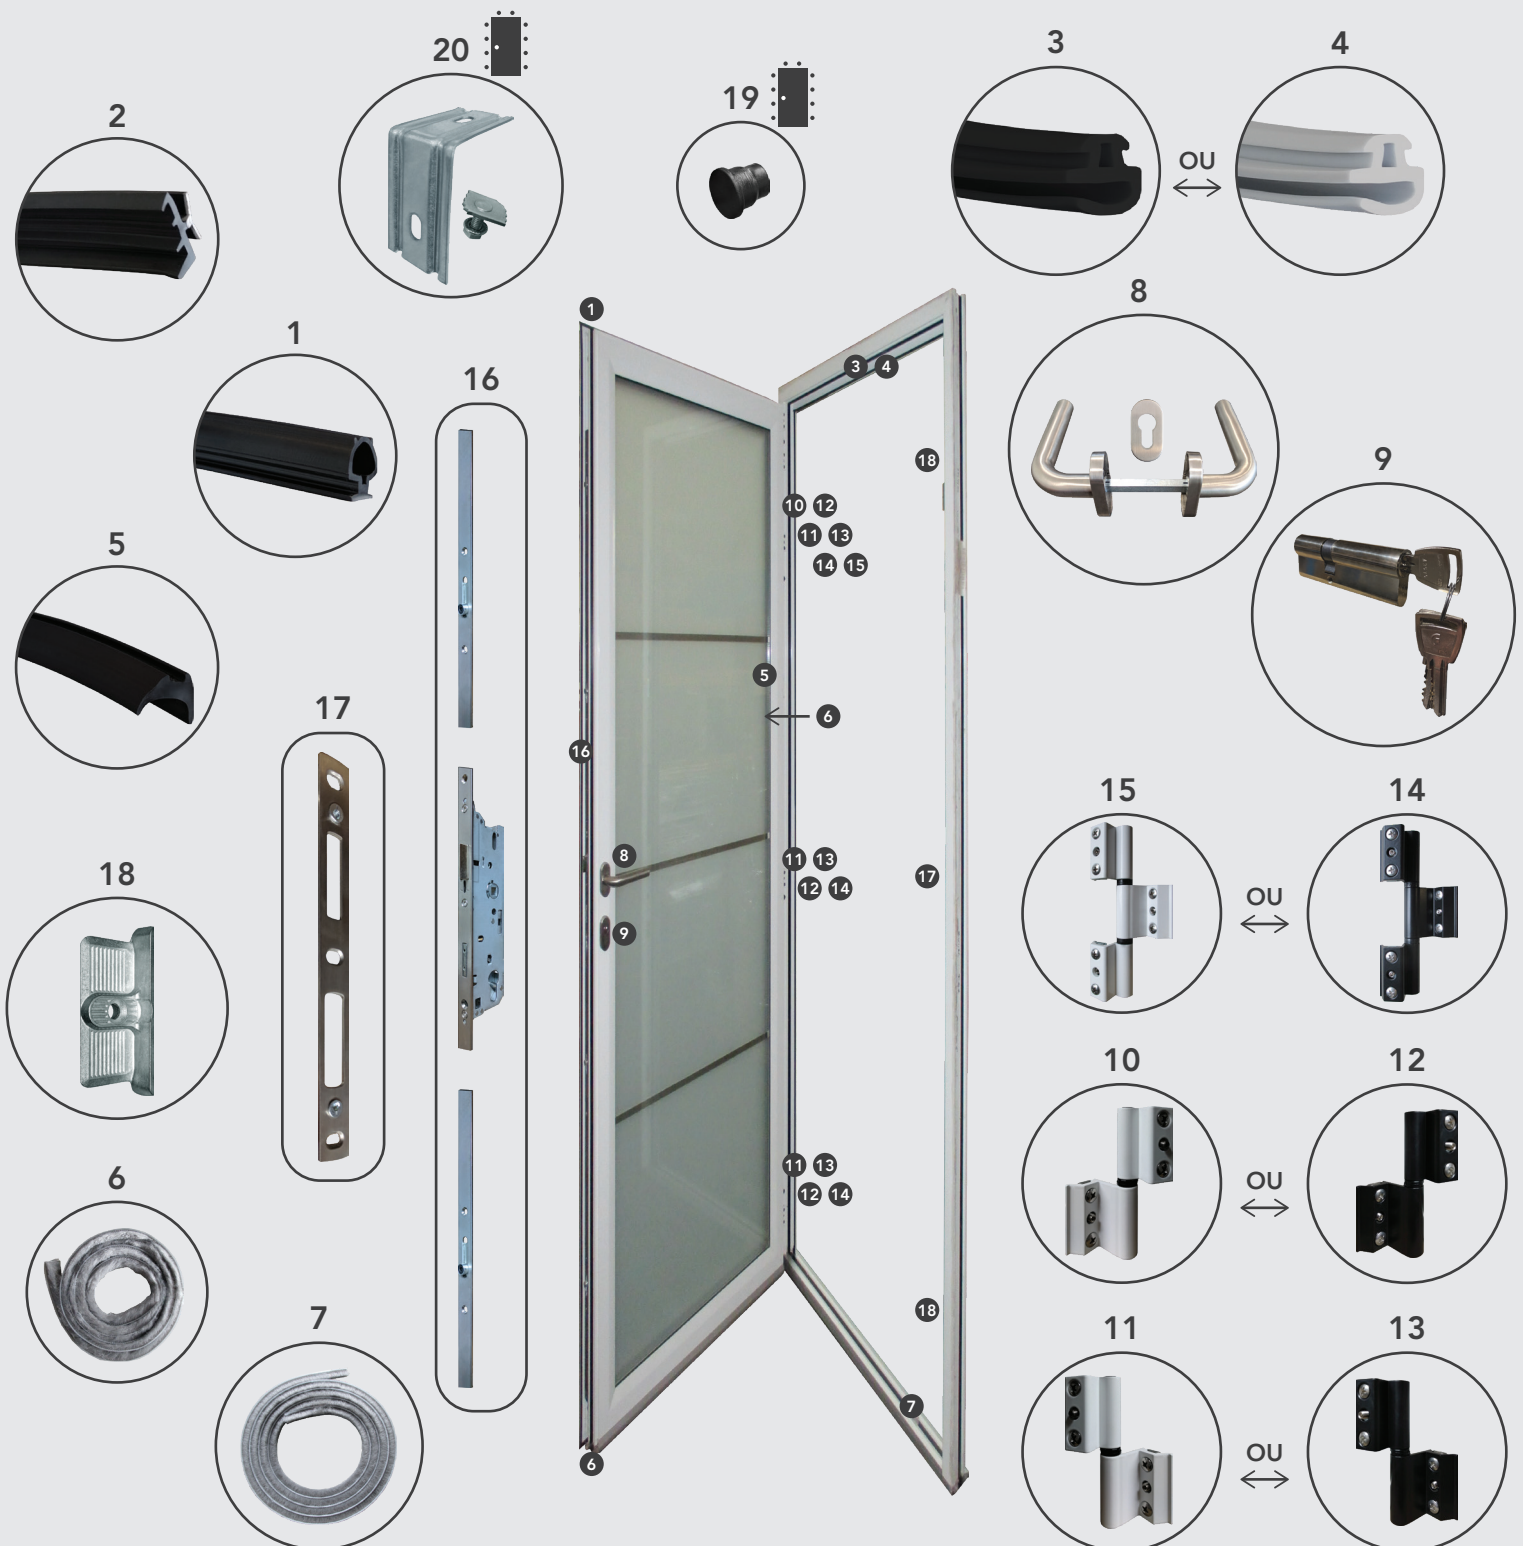

PORTE DE SERVICE

VUE ÉCLATÉE

Position	Qté	Référence	Désignation
1	1	GG03001	Joint d' ouvrant (total 7m)
2	1	GG03003	Joint de dormant (total 5,5m)
3	1	GG03025	Joint extérieur de panneau (total 6m)
4	2	GG03006	Brosse de rejet d'eau (total 2m)
5	1	GG23010	Poignée blanche complète
6	1	GG23011	Poignée noire complète
7	1	GG23006	Cache cylindre blanc complet
8	1	GG23007	Cache cylindre noir complet
9	1	GG20001	Cylindre 30/40 (3 clés)
10	1	GG04113	Serrure 5 points

Position	Qté	Référence	Désignation
11	3	GG21001	Paumelle blanche porte droite
12	3	GG21002	Paumelle blanche porte gauche
13	3	GG21003	Paumelle noire porte droite
14	3	GG21004	Paumelle noire porte gauche
15	1	GG04002/2	Gâche de serrure
16	2	GG04114	Gâche - point de fermeture
17	2	GG04115	Point de fermeture
18	10	GG24001	Cache trou
19	1	GG03035	Joint de seuil (total 1m)
20	1	GG03036	Joint d' ouvrant bas (total 1m)

PORTE D'ENTRÉE ESSENTIEL VITRÉE

VUE ÉCLATÉE

Position	Qté	Référence	Désignation
1	1	GG03001	Joint intérieur d'ouvrant (total 7m)
2	1	GG03003	Joint extérieur d'ouvrant (total 6m)
3	1	GG03002/1	Joint de dormant noir (total 5,5m)
4	1	GG03002/2	Joint de dormant gris (total 5,5m)
5	1	GG03004	Joint intérieur de vitrage (total 6m)
6	1	GG03006	Brosse de rejet d'eau (total 1m)
7	1	GG03005	Brosse de seuil (total 1m)
8	1	GG23029	Poignée + cache cylindre inox
9	1	GG20002	Cylindre 30/60 (3 clés)
10	3	GG21001	Paumelle blanche porte droite

PORTE D'ENTRÉE PREMIUM PVC

VUE ÉCLATÉE

OU
↔

Position	Qté	Référence	Désignation
1	1	GG03002/1	Joint du dormant et ouvrant (total 12,5m) Noir
2	1	GG03002/2	Joint du dormant et ouvrant (total 12,5m) Gris
3	1	GG03005	Brosse de seuil (total 1m)
4	1	GG03006	Brosse de rejet d'eau (total 1m)
5	1	GG04080	Serrure à crochets
6	1	GG04084/D	Gâche de serrure porte droite
7	1	GG04084/E	Gâche de serrure porte gauche
8	2	GG04085	Gâche - points de fermeture
9	3	GG21021	Paumelle 3D
10	1	GG20018	Cylindre de sécurité 45/50 (5 clés)