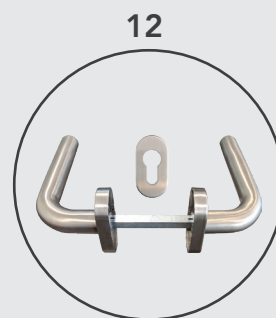

PORTE D'ENTRÉE ESSENTIEL ALU

VUE ÉCLATÉE

Position	Qté	Référence	Désignation
1	1	GG03009	Joint du dormant (total 7m)
2	1	GG03017/1	Joint d'ouvrant noir (total 5,5m)
3	1	GG03017/2	Joint d'ouvrant gris (total 5,5m)
4	3	GG03039	Joint de rejet d'eau (total 3m)
5	1	GG04118/1	Serrure 6 points petite (carré de 7 ou 8mm)
6	1	GG04118/3	Serrure 6 points standard (carré de 7 ou 8mm)
7	1	GG04119/D	Gâche de serrure porte droite
8	1	GG04119/E	Gâche de serrure porte gauche
9	4	GG04069	Gâche - point de fermeture
10	3	GG21018	Paumelle blanche

Position	Qté	Référence	Désignation
11	3	GG21019	Paumelle noire
12	1	GG20029	Cylindre 35/55 (3 clés)
13	1	GG23029	Poignée + cache cylindre inox (carré de 7 ou 8mm)
14	10	GG02019	Equerre de fixation + clameau
15	10	GG24001	Cache trou

PORTE D'ENTRÉE PREMIUM PVC

VUE ÉCLATÉE

OU
↔

Position	Qté	Référence	Désignation
1	1	GG03002/1	Joint du dormant et ouvrant (total 12,5m) Noir
2	1	GG03002/2	Joint du dormant et ouvrant (total 12,5m) Gris
3	1	GG03005	Brosse de seuil (total 1m)
4	1	GG03006	Brosse de rejet d'eau (total 1m)
5	1	GG04080	Serrure à crochets
6	1	GG04084/D	Gâche de serrure porte droite
7	1	GG04084/E	Gâche de serrure porte gauche
8	2	GG04085	Gâche - points de fermeture
9	3	GG21021	Paumelle 3D
10	1	GG20018	Cylindre de sécurité 45/50 (5 clés)

Position	Qté	Référence	Désignation
11	3	GG21015	Anti-dégondage
12	1	GG23029	Poignée + cache cylindre inox
13	10	GG02019	Equerre de fixation + clameau

PORTE D'ENTRÉE PREMIUM ALU

VUE ÉCLATÉE

Position	Qté	Référence	Désignation
1	1	GG03009	Joint du dormant et ouvrant (total 12,5m)
2	1	GG03010	Joint central d'ouvrant (total 5,5m)
3	1	GG03039	Joint de rejet d'eau (total 1m)
4	1	GG04125	Serrure 6 points à crochets
5	1	GG04034/D1	Gâche de serrure porte droite
6	1	GG04034/E1	Gâche de serrure porte gauche
7	2	GG04015/1	Gâche points de fermeture
8	3	GG21025	Paumelle blanche 3D
9	3	GG21026	Paumelle noire 3D
10	1	GG20028	Cylindre de sécurité 35/75 (5 clés)