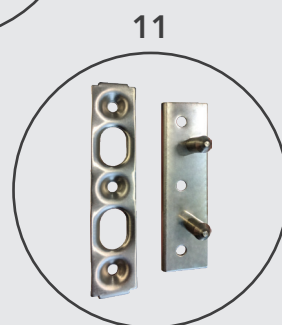

PORTE D'ENTRÉE ESSENTIEL ALU

VUE ÉCLATÉE

Position	Qté	Référence	Désignation
1	1	GG03009	Joint du dormant (total 7m)
2	1	GG03017/1	Joint d'ouvrant noir (total 5,5m)
3	1	GG03017/2	Joint d'ouvrant gris (total 5,5m)
4	3	GG03039	Joint de rejet d'eau (total 3m)
5	1	GG04118/1	Serrure 6 points petite (carré de 7 ou 8mm)
6	1	GG04118/3	Serrure 6 points standard (carré de 7 ou 8mm)
7	1	GG04119/D	Gâche de serrure porte droite
8	1	GG04119/E	Gâche de serrure porte gauche
9	4	GG04069	Gâche - point de fermeture
10	3	GG21018	Paumelle blanche

Position	Qté	Référence	Désignation
11	3	GG21019	Paumelle noire
12	1	GG20029	Cylindre 35/55 (3 clés)
13	1	GG23029	Poignée + cache cylindre inox (carré de 7 ou 8mm)
14	10	GG02019	Equerre de fixation + clameau
15	10	GG24001	Cache trou

PORTE D'ENTRÉE PREMIUM PVC

VUE ÉCLATÉE

OU
↔

Position	Qté	Référence	Désignation
1	1	GG03002/1	Joint du dormant et ouvrant (total 12,5m) Noir
2	1	GG03002/2	Joint du dormant et ouvrant (total 12,5m) Gris
3	1	GG03005	Brosse de seuil (total 1m)
4	1	GG03006	Brosse de rejet d'eau (total 1m)
5	1	GG04080	Serrure à crochets
6	1	GG04084/D	Gâche de serrure porte droite
7	1	GG04084/E	Gâche de serrure porte gauche
8	2	GG04085	Gâche - points de fermeture
9	3	GG21021	Paumelle 3D
10	1	GG20018	Cylindre de sécurité 45/50 (5 clés)

Position	Qté	Référence	Désignation
11	3	GG21015	Anti-dégondage
12	1	GG23029	Poignée + cache cylindre inox
13	10	GG02019	Equerre de fixation + clameau

PORTE D'ENTRÉE PREMIUM ALU

VUE ÉCLATÉE

Position	Qté	Référence	Désignation
1	1	GG03009	Joint du dormant et ouvrant (total 12,5m)
2	1	GG03010	Joint central d'ouvrant (total 5,5m)
3	1	GG03039	Joint de rejet d'eau (total 1m)
4	1	GG04125	Serrure 6 points à crochets
5	1	GG04034/D1	Gâche de serrure porte droite
6	1	GG04034/E1	Gâche de serrure porte gauche
7	2	GG04015/1	Gâche points de fermeture
8	3	GG21025	Paumelle blanche 3D
9	3	GG21026	Paumelle noire 3D
10	1	GG20028	Cylindre de sécurité 35/75 (5 clés)