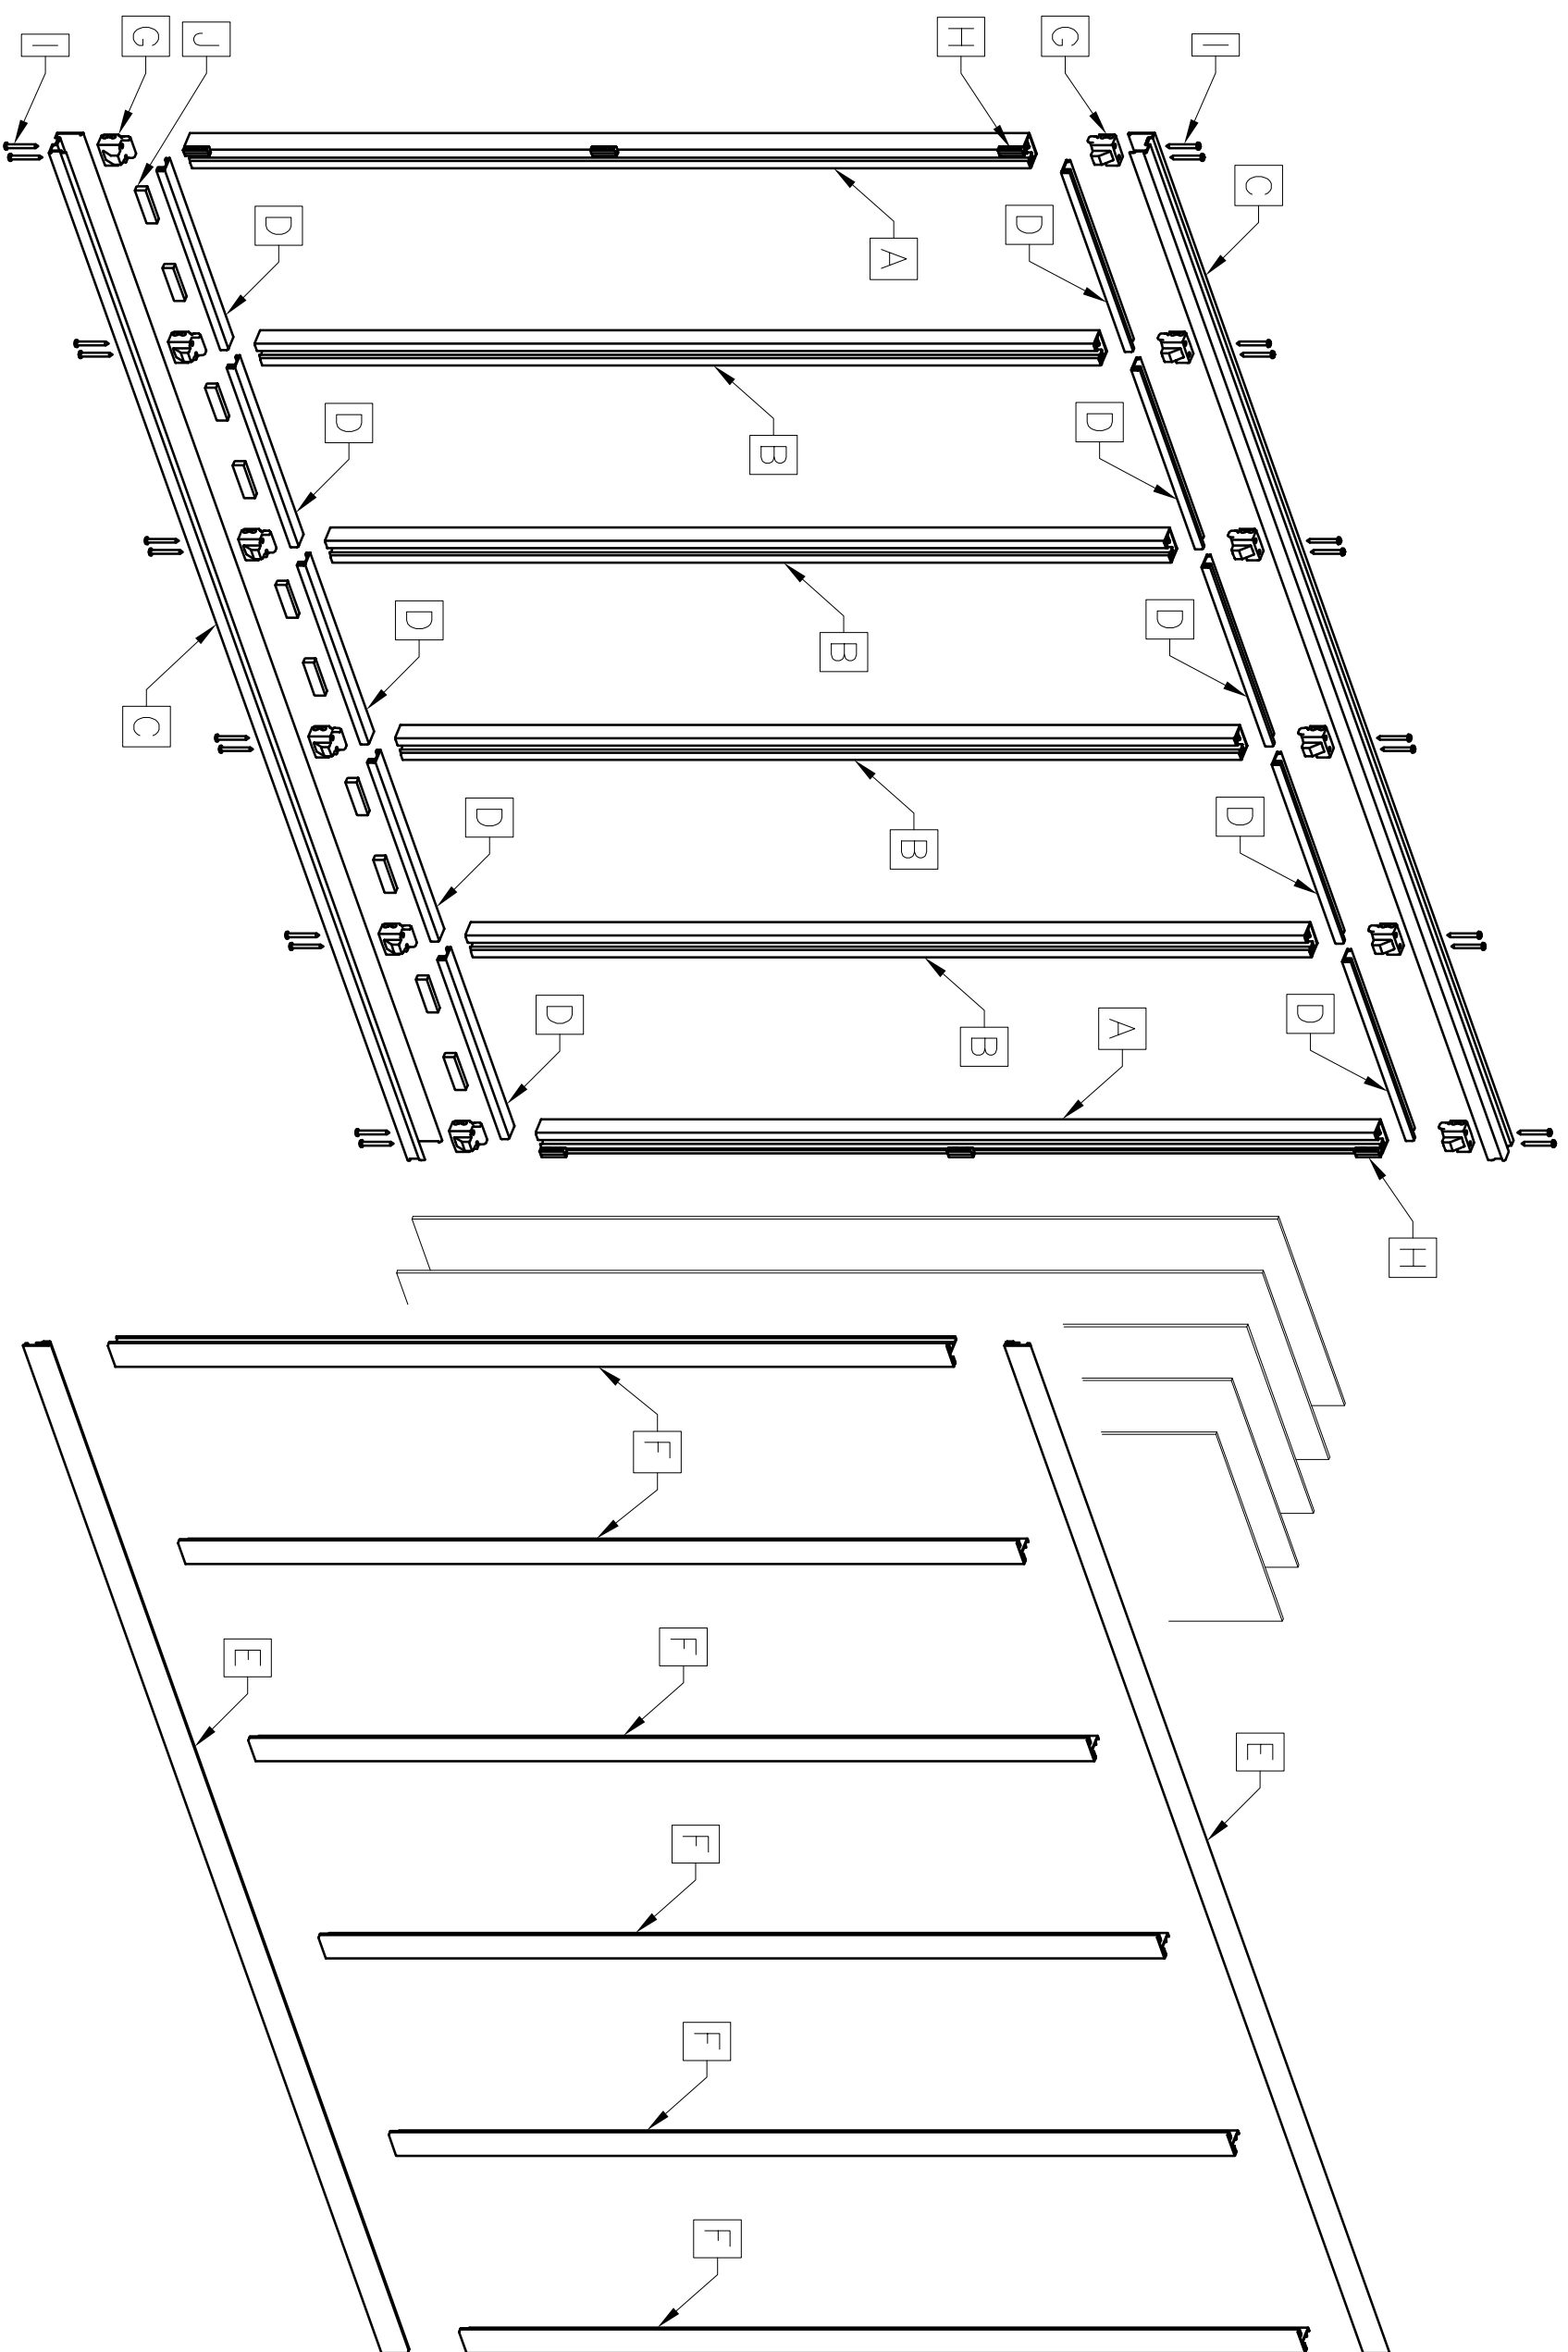

# VERRIERE STD H1080 BLANC 5GX : 80023874

|   |                                   |    |              |                 |
|---|-----------------------------------|----|--------------|-----------------|
| A | MONTANT 1016 MM - BLANC           | 2  | 80023832 001 | ALUMINIUM       |
|   | BANDE VERTICALE 1016 MM - BLANC   | 2  | 80023832 002 | CAOUTCHOUC      |
| B | MONTANT 1016 MM - BLANC           | 4  | 80023832 001 | ALUMINIUM       |
|   | BANDE VERTICALE 1016 MM - BLANC   | 8  | 80023832 002 | CAOUTCHOUC      |
| C | ENTRETOISE 1532 MM - BLANC        | 2  | 80023874 001 | ALUMINIUM       |
| D | ENTRETOISE 272 MM - BLANC         | 10 | 80023832 004 | ALUMINIUM       |
|   | BANDE HORIZONTALE 272 MM - BLANC  | 10 | 80023832 005 | CAOUTCHOUC      |
| E | PARCLOSE 1532 MM - BLANC          | 2  | 80023874 002 | ALUMINIUM       |
|   | BANDE HORIZONTALE 1532 MM - BLANC | 2  | 80023874 003 | CAOUTCHOUC      |
| F | PARCLOSE 1016 MM - BLANC          | 6  | 80023832 008 | ALUMINIUM       |
|   | BANDE VERTICALE 1016 MM - BLANC   | 12 | 80023832 002 | CAOUTCHOUC      |
| G | PIECE DE JONCTION                 | 12 | 80023692 009 | SYNTHETIQUE     |
| H | PIECE LATERALE                    | 6  | 80023692 010 | SYNTHETIQUE     |
| I | VIS 4,2x50                        | 25 | 80023692 011 | ACIER GALVANISE |
| J | PIECE DE SUPPORT                  | 10 | 80023692 012 | SYNTHETIQUE     |