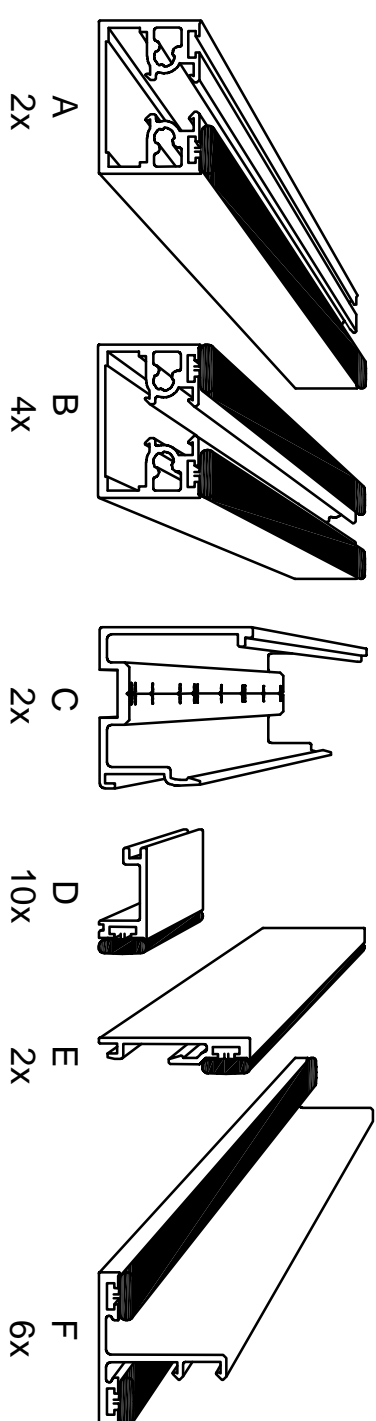

# VERRIERE STD H1080 BLANC 5GX : 80023874

|   |                                   |    |              |                 |
|---|-----------------------------------|----|--------------|-----------------|
| A | MONTANT 1016 MM - BLANC           | 2  | 80023832 001 | ALUMINIUM       |
|   | BANDE VERTICALE 1016 MM - BLANC   | 2  | 80023832 002 | CAOUTCHOUC      |
| B | MONTANT 1016 MM - BLANC           | 4  | 80023832 001 | ALUMINIUM       |
|   | BANDE VERTICALE 1016 MM - BLANC   | 8  | 80023832 002 | CAOUTCHOUC      |
| C | ENTRETOISE 1532 MM - BLANC        | 2  | 80023874 001 | ALUMINIUM       |
| D | ENTRETOISE 272 MM - BLANC         | 10 | 80023832 004 | ALUMINIUM       |
|   | BANDE HORIZONTALE 272 MM - BLANC  | 10 | 80023832 005 | CAOUTCHOUC      |
| E | PARCLOSE 1532 MM - BLANC          | 2  | 80023874 002 | ALUMINIUM       |
|   | BANDE HORIZONTALE 1532 MM - BLANC | 2  | 80023874 003 | CAOUTCHOUC      |
| F | PARCLOSE 1016 MM - BLANC          | 6  | 80023832 008 | ALUMINIUM       |
|   | BANDE VERTICALE 1016 MM - BLANC   | 12 | 80023832 002 | CAOUTCHOUC      |
| G | PIECE DE JONCTION                 | 12 | 80023692 009 | SYNTHETIQUE     |
| H | PIECE LATERALE                    | 6  | 80023692 010 | SYNTHETIQUE     |
| I | VIS 4,2x50                        | 25 | 80023692 011 | ACIER GALVANISE |
| J | PIECE DE SUPPORT                  | 10 | 80023692 012 | SYNTHETIQUE     |