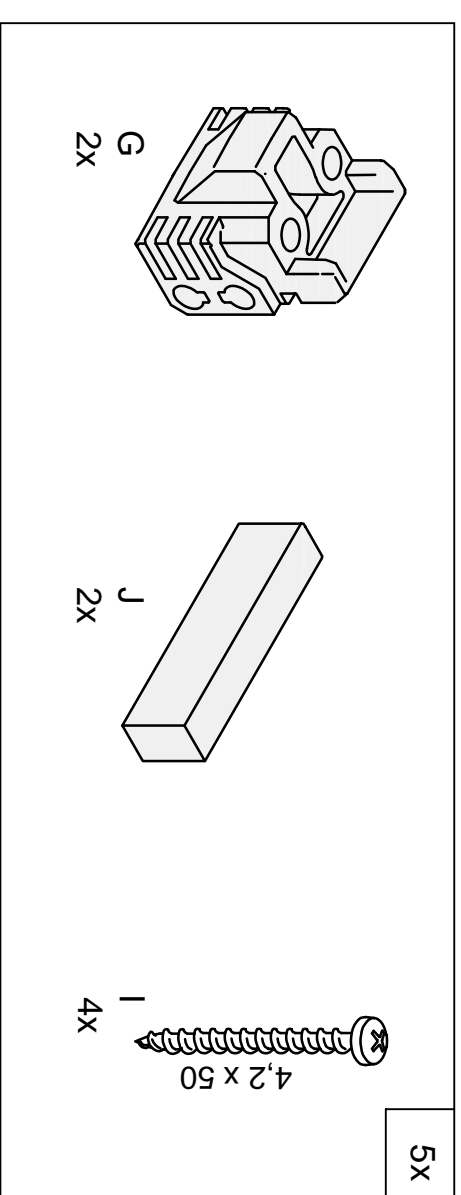

# VERRIERE STD H1080 BLANC 5GX : 80023874

|   |                                   |    |              |                 |
|---|-----------------------------------|----|--------------|-----------------|
| A | MONTANT 1016 MM - BLANC           | 2  | 80023832 001 | ALUMINIUM       |
|   | BANDE VERTICALE 1016 MM - BLANC   | 2  | 80023832 002 | CAOUTCHOUC      |
| B | MONTANT 1016 MM - BLANC           | 4  | 80023832 001 | ALUMINIUM       |
|   | BANDE VERTICALE 1016 MM - BLANC   | 8  | 80023832 002 | CAOUTCHOUC      |
| C | ENTRETOISE 1532 MM - BLANC        | 2  | 80023874 001 | ALUMINIUM       |
| D | ENTRETOISE 272 MM - BLANC         | 10 | 80023832 004 | ALUMINIUM       |
|   | BANDE HORIZONTALE 272 MM - BLANC  | 10 | 80023832 005 | CAOUTCHOUC      |
| E | PARCLOSE 1532 MM - BLANC          | 2  | 80023874 002 | ALUMINIUM       |
|   | BANDE HORIZONTALE 1532 MM - BLANC | 2  | 80023874 003 | CAOUTCHOUC      |
| F | PARCLOSE 1016 MM - BLANC          | 6  | 80023832 008 | ALUMINIUM       |
|   | BANDE VERTICALE 1016 MM - BLANC   | 12 | 80023832 002 | CAOUTCHOUC      |
| G | PIECE DE JONCTION                 | 12 | 80023692 009 | SYNTHETIQUE     |
| H | PIECE LATERALE                    | 6  | 80023692 010 | SYNTHETIQUE     |
| I | VIS 4,2x50                        | 25 | 80023692 011 | ACIER GALVANISE |
| J | PIECE DE SUPPORT                  | 10 | 80023692 012 | SYNTHETIQUE     |