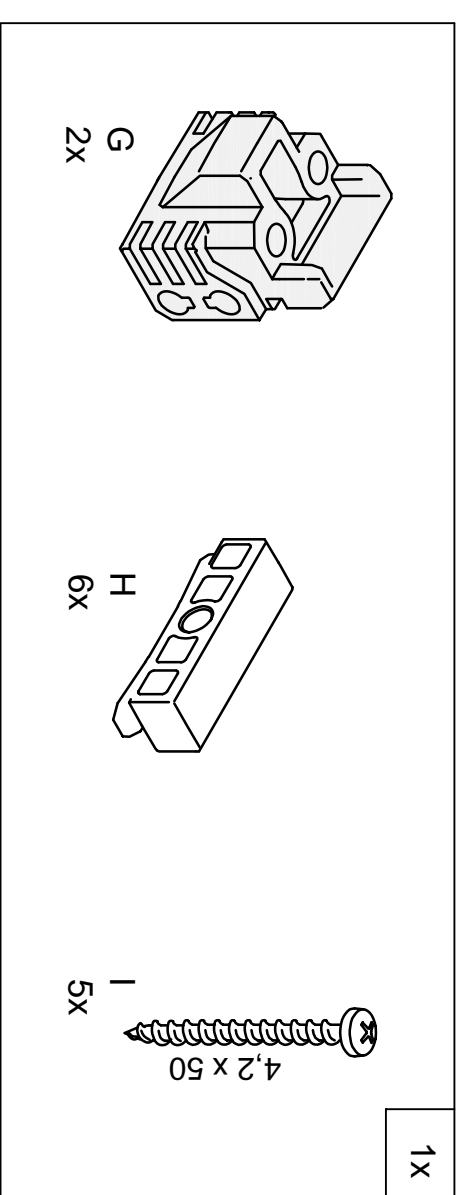

# VERRIERE STD H1080 BLANC 5GX : 80023874

|   |                                   |    |              |                 |
|---|-----------------------------------|----|--------------|-----------------|
| A | MONTANT 1016 MM - BLANC           | 2  | 80023832 001 | ALUMINIUM       |
|   | BANDE VERTICALE 1016 MM - BLANC   | 2  | 80023832 002 | CAOUTCHOUC      |
| B | MONTANT 1016 MM - BLANC           | 4  | 80023832 001 | ALUMINIUM       |
|   | BANDE VERTICALE 1016 MM - BLANC   | 8  | 80023832 002 | CAOUTCHOUC      |
| C | ENTRETOISE 1532 MM - BLANC        | 2  | 80023874 001 | ALUMINIUM       |
| D | ENTRETOISE 272 MM - BLANC         | 10 | 80023832 004 | ALUMINIUM       |
|   | BANDE HORIZONTALE 272 MM - BLANC  | 10 | 80023832 005 | CAOUTCHOUC      |
| E | PARCLOSE 1532 MM - BLANC          | 2  | 80023874 002 | ALUMINIUM       |
|   | BANDE HORIZONTALE 1532 MM - BLANC | 2  | 80023874 003 | CAOUTCHOUC      |
| F | PARCLOSE 1016 MM - BLANC          | 6  | 80023832 008 | ALUMINIUM       |
|   | BANDE VERTICALE 1016 MM - BLANC   | 12 | 80023832 002 | CAOUTCHOUC      |
| G | PIECE DE JONCTION                 | 12 | 80023692 009 | SYNTHETIQUE     |
| H | PIECE LATERALE                    | 6  | 80023692 010 | SYNTHETIQUE     |
| I | VIS 4,2x50                        | 25 | 80023692 011 | ACIER GALVANISE |
| J | PIECE DE SUPPORT                  | 10 | 80023692 012 | SYNTHETIQUE     |