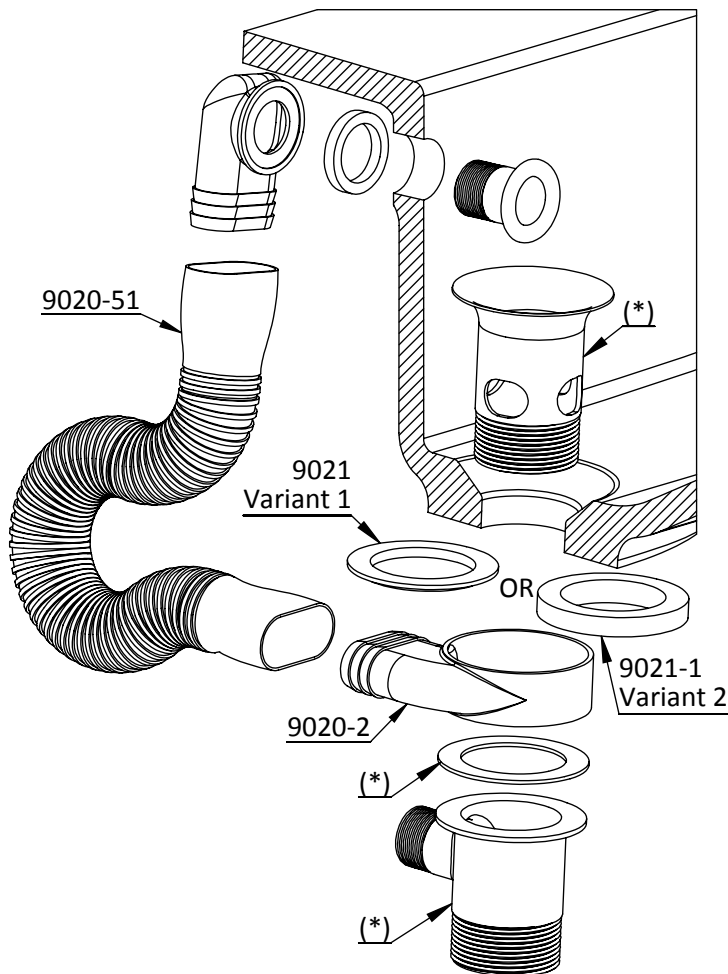

Slang
Hose
Verbindungs-schlauch
9020-51

Bottendel
Bottom Part
Ablaufadapter
9020-2

Gummipackning
Rubber gasket
Gummidichtung
60x1.75mm
9021

Gummipackning
Rubber gasket
Gummidichtung
60x8mm
9021-1

Silicontub
Silicone tube
9028

- * these parts comes with faucet not with basin
- * te części dostarczane są z kranem a nie z umywalką
- * diese Teile werden mit dem Armatur und nicht mit dem Waschbecken geliefert
- * dessa delar levereras inte med tvättställ utan med vattenkran
- * nämä osat toimitetaan vesihanau, eikä pesualtaan kanssa
- * ces pièces sont fournies avec le robinet et non avec le lavabo
- * estas piezas son suministradas con el grifo y no con el lavabo
- * deze elementen worden geleverd met de kraan en niet met de wasbak