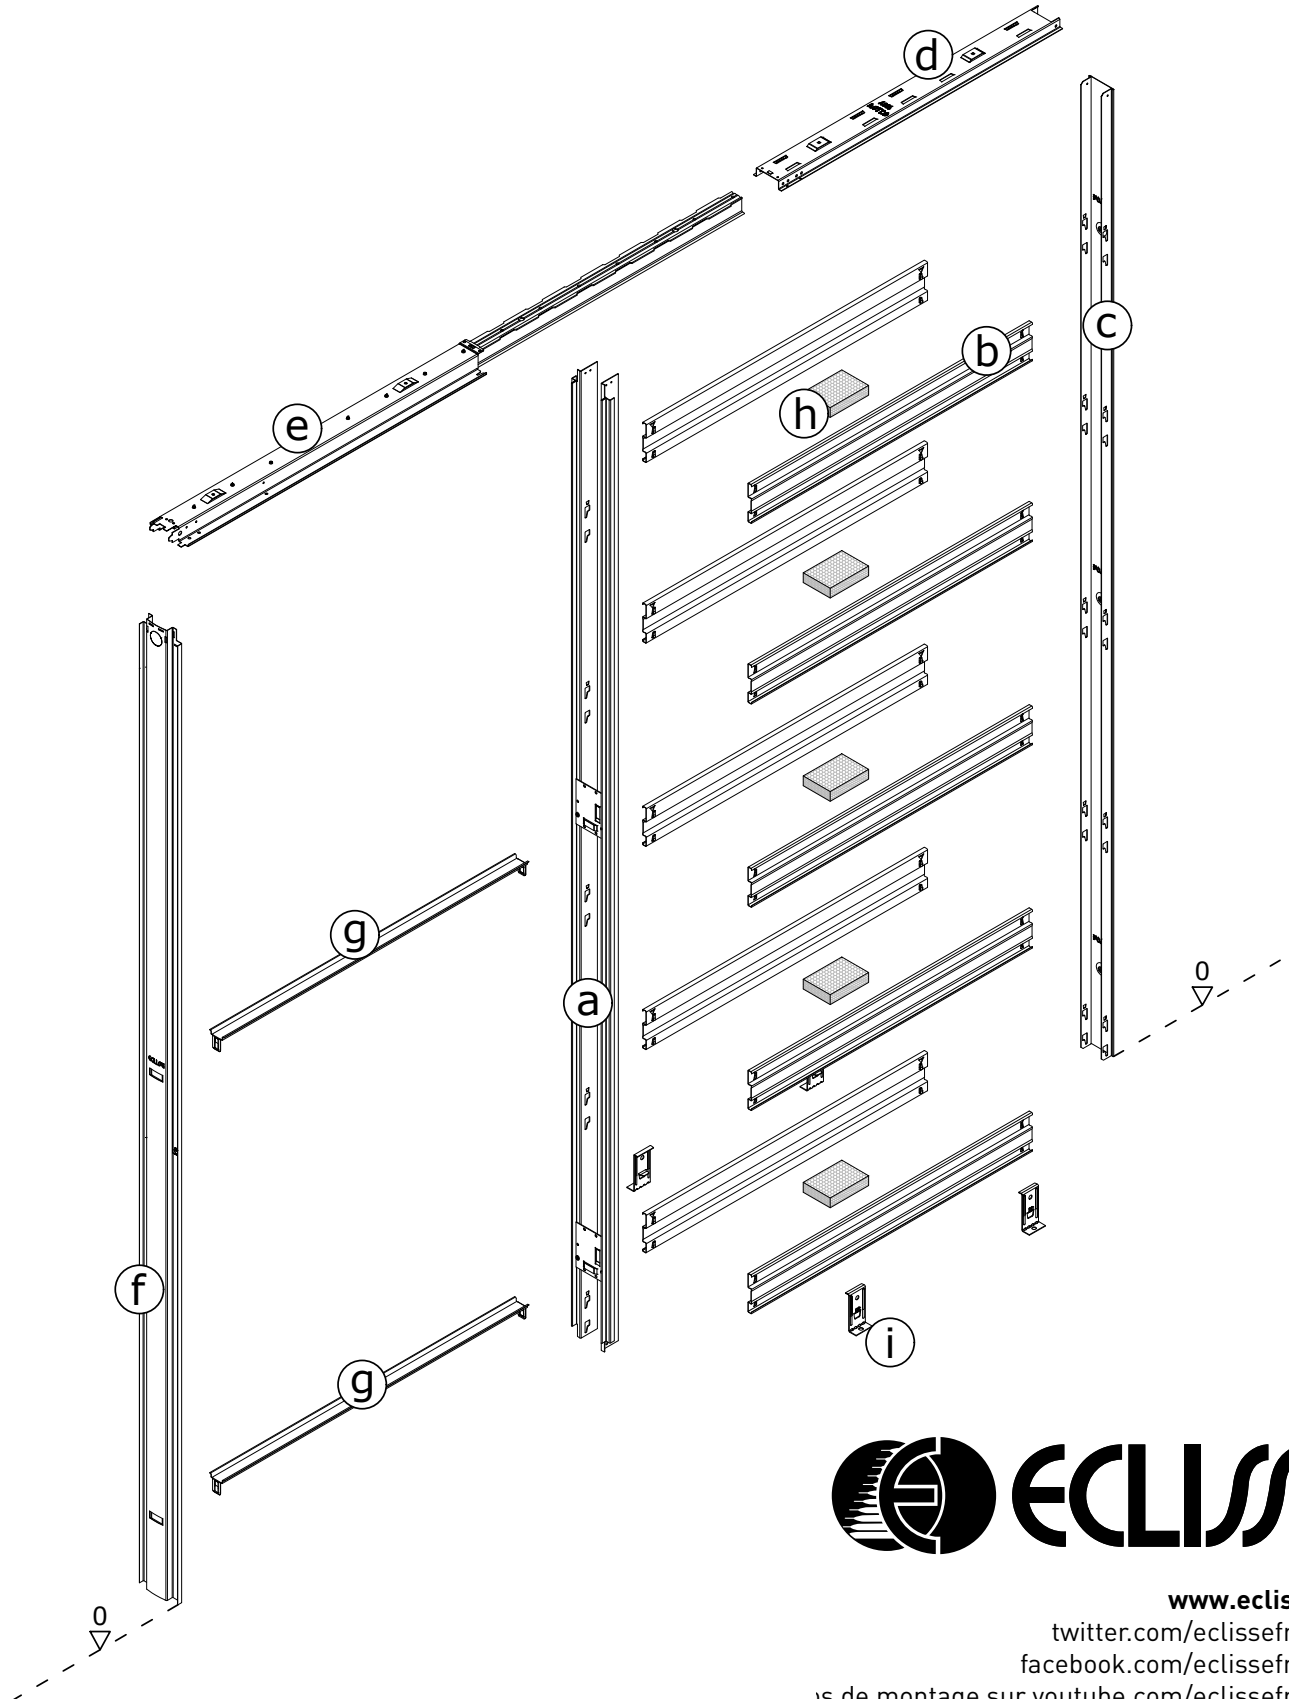

KIT GALANDAGE UNIQUE 100 LARGEUR 113 CM

VERSION PLAQUE DE PLÂTRE
1100 X 2030 MM

www.eclisse.fr
twitter.com/eclissefrance
facebook.com/eclissefrance
vidéos de montage sur youtube.com/eclissefrance
©Eclisse.2019-v1

	Référence	Désignation	Quantité
a	310015400	Montant de passage	1
b	211025700	Profils Omega à insérer	10
c	207026900	Montant de fond de coffre	1
d	208059000	Porte-rail coffre	1
e+g	303004501	Porte-rail passage + rail + 2 entretoises de passage + 1 butée	1
f	200002601	Montant de butée	1
i	122032300	Équerres de fixation au sol	4
l	OPFER78	Boîte d'accessoires (notice, chariots, suspentes, guide au sol, butée, etc.)	1
m	OPFER19	Vis d'assemblage 4,2 x 9,5 / 3,9 x 19 / 3,9 x 32	1