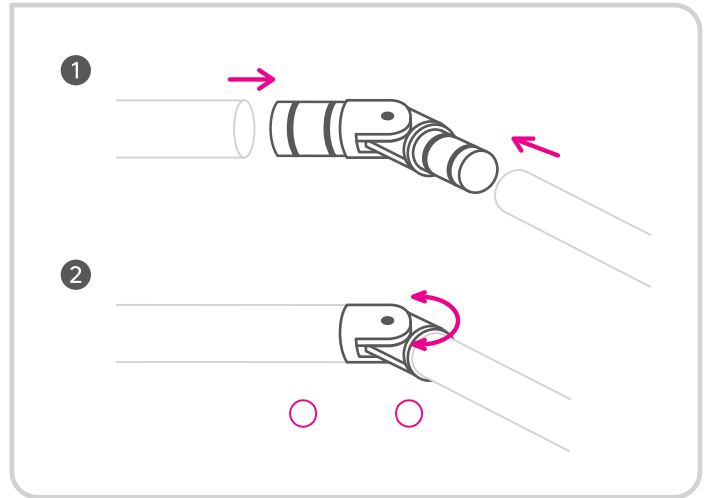

100x160

inspire

Kali

∅  
20  
mm

ADEO Services  
135 rue Sadi Carnot CS 00001  
59790 RONCHIN - FRANCE  
ТОВ "Леруа Мерлен Україна"  
04201 Україна, м.Київ, вул.  
Полярна 17А  
Made in China

08231