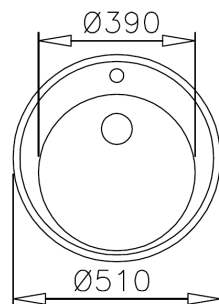

68260990

8 421152 027691