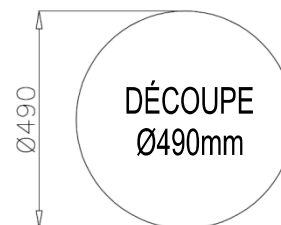

68260990

8 421152 027691