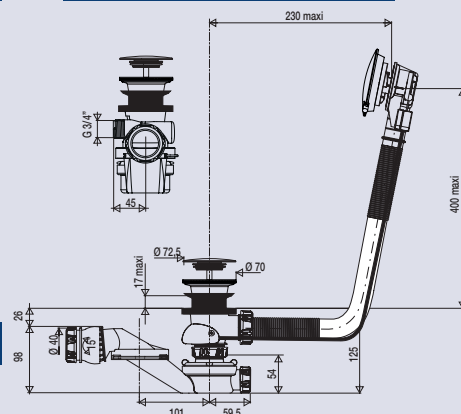

VIDAGE DE BAIGNOIRE

Silencio

Vidage automatique à câble avec remplissage par le fond

CARACTERISTIQUES

- Volant design laiton chromé
- Tube de trop plein soudé
- Câble longueur 650 mm
- Clapet recouvrant laiton chromé
- Cuvette plastique
- Système de remplissage par le fond, anti-rétention
- Livré avec un flexible de 2 m (raccord double femelle 3/4") pour raccordement

PERFORMANCES

- Encombrement sous la baignoire : **124 mm**
Serrage maxi : **17 mm**
Débit : **48l/mn**

CONDITIONNEMENT

- Packaging : **boite**
Dimensions (mm) : **200 x 340 mm**
Parcel unit : **x 1**

REFERENCE PRODUIT

582500 000 00

SPECIFICATIONS

AVANTAGES

- Pose facile :**
- sortie orientable à 360°
 - joint double autofix

Remplissage rapide et ultra-silencieux

EAN CODE

3364549265526

volant design laiton chromé
ouverture/fermeture testé
à 1 000 000 de manoeuvres

câble
sécurisé
et protégé

câble haute
résistance Ø 5 mm
longueur 650 mm

remplissage par le
fond de la baignoire
système breveté

joint double autofix
étanchéité garantie

clapet laiton
chromé

360° orientable