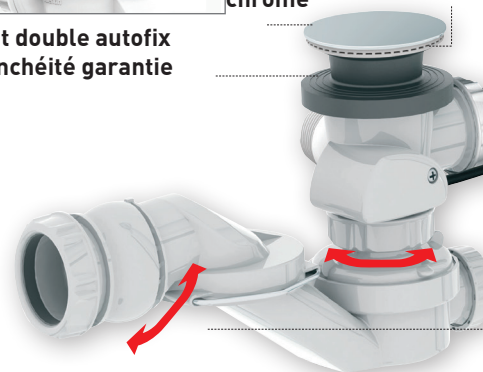

VIDAGE DE BAIGNOIRE

Silencio

Vidage automatique à câble avec remplissage par le fond

CARACTERISTIQUES

- Volant design laiton chromé
- Tube de trop plein soudé
- Câble longueur 650 mm
- Clapet recouvrant laiton chromé
- Cuvette plastique
- Système de remplissage par le fond, anti-rétention
- Livré avec un flexible de 2 m (raccord double femelle 3/4") pour raccordement

PERFORMANCES

- Encombrement sous la baignoire : **124 mm**
Serrage maxi : **17 mm**
Débit : **48l/mn**

CONDITIONNEMENT

- Packaging : **boite**
Dimensions (mm) : **200 x 340 mm**
Parcel unit : **x 1**

REFERENCE PRODUIT

582500 000 00

SPECIFICATIONS

AVANTAGES

- Pose facile :**
- sortie orientable à 360°
 - joint double autofix

Remplissage rapide et ultra-silencieux

EAN CODE

3364549265526

volant design laiton chromé
ouverture/fermeture testé
à 1 000 000 de manoeuvres

câble
sécurisé
et protégé

câble haute
résistance Ø 5 mm
longueur 650 mm

remplissage par le
fond de la baignoire
système breveté

joint double autofix
étanchéité garantie

clapet laiton
chromé

360° orientable