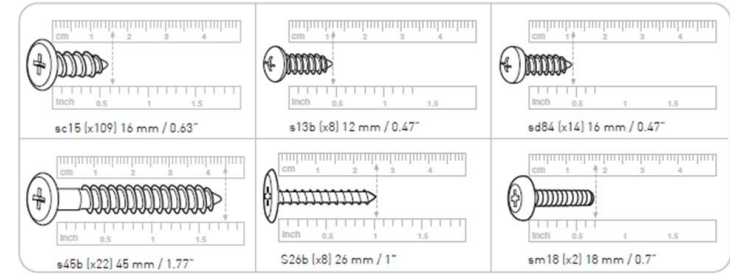

VUE ECLATEE GRANDE STORE – LM 73427172

WALL PARTS | PIÈCES DU CONTOUR | PARTES DE LAS PAREDES | WANDELEMENTE | MUURONDERDELEN | PARTI DELLA PARETE | PAINÉIS LATERAIS | 벽 부품

SCREWS | VIS | TORNILLOS | SCHRAUBEN | SCHROEVEN | VITI | PARAFUSOS | 나사

GSCH	GE-Rivet de poignée de porte GSCH	4
GSDH	GE- Mtl Charnière de porte GSDH-grey	4
GSIH	GE-m2 étui de mécanisme de fermeture interne GSIH	1
GSILR	GE-mécanisme de fermeture interne GSILR	1
GSLH	GE- Mtl Fermeture de charnière GSLH-grey902	1
GSMH	GE- Mtl Charnière arrière GSMH-grey	1
GSNH	GE-Poignée de porte GSNH	2
GSOLR	GE-mécanisme de fermeture externe GSOLR	1
GSPT	Grande- Piston GSPT	2
GSTP	GE-poignée de fermeture externe GSTP	1
S13B	Vis S13B	8
S26B	Vis s26b	8
S45B	Vis S45B	24
SC15	Vis SC15	113
SD84	Vis sd84	15
SLSS	High Store-Support d'étagère SLss	7
SM18	GE-Vis pour le mécanisme de fermeture sm18	2
WLCC	ARC/MAX/XAM-Crochet pour couvercle poubelle WLC	3
WLCN	ARC/MAX/ULTRA-chaîne métal wLCN	3
WLTH	MAX/ARC/XAM-Vis crochet WLTH	3