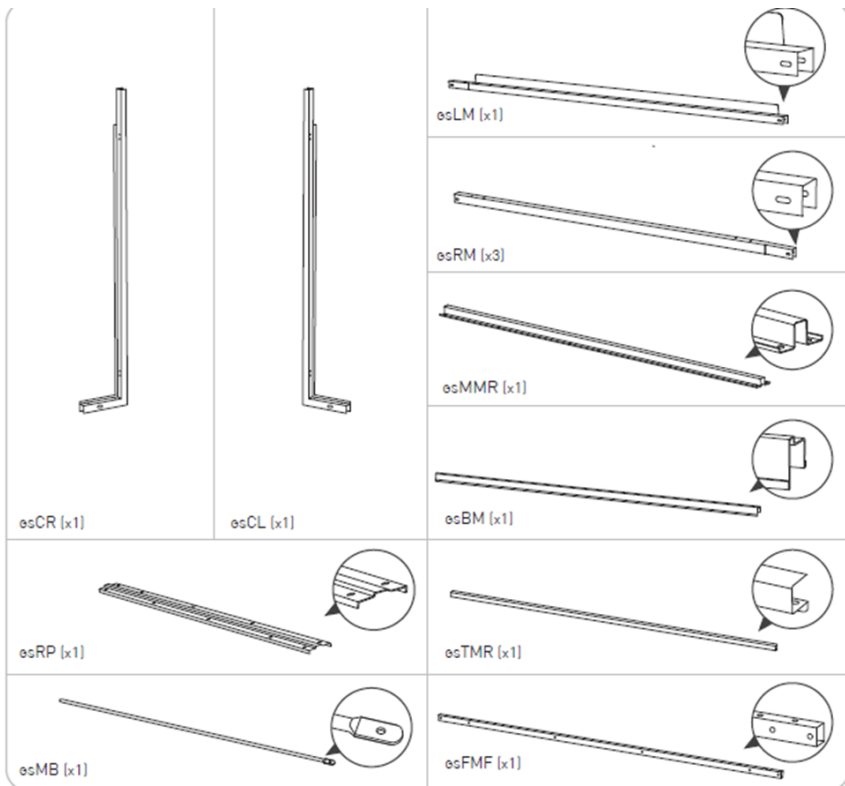

VUE ECLATEE GRANDE STORE – LM 73427172

WALL PARTS | PIÈCES DU CONTOUR | PARTES DE LAS PAREDES | WANDELEMENTE | MUURONDERDELEN | PARTI DELLA PARETE | PAINÉIS LATERAIS | 벽 부품

SCREWS | VIS | TORNILLOS | SCHRAUBEN | SCHROEVEN | VITI | PARAFUSOS | 나사

GSCH	GE-Rivet de poignée de porte GSCH	4
GSDH	GE- Mtl Charnière de porte GSDH-grey	4
GSIH	GE-m2 étui de mécanisme de fermeture interne GSIH	1
GSILR	GE-mécanisme de fermeture interne GSILR	1
GSLH	GE- Mtl Fermeture de charnière GSLH-grey902	1
GSMH	GE- Mtl Charnière arrière GSMH-grey	1
GSNH	GE-Poignée de porte GSNH	2
GSOLR	GE-mécanisme de fermeture externe GSOLR	1
GSPT	Grande- Piston GSPT	2
GSTP	GE-poignée de fermeture externe GSTP	1
S13B	Vis S13B	8
S26B	Vis s26b	8
S45B	Vis S45B	24
SC15	Vis SC15	113
SD84	Vis sd84	15
SLSS	High Store-Support d'étagère SLss	7
SM18	GE-Vis pour le mécanisme de fermeture sm18	2
WLCC	ARC/MAX/XAM-Crochet pour couvercle poubelle WLC	3
WLCN	ARC/MAX/ULTRA-chaîne métal wLCN	3
WLTH	MAX/ARC/XAM-Vis crochet WLTH	3

GSBPR/GSBPL	GE-Set de couvercles de porte bas GSBPR/L-GR939	1
GSDM	Grande- Connecteur arrière -DRKGRY	1
GSF	Grande- sol GSF -BLACK	2
GSPC	Grande- Panneau d'angle GSPC -BEGBRS	4
GSPL	GE- Ceinture gauche GSPL -grey939	1
GSPR	GE - Ceinture droite GSPR-grey939	1
GSRD/GSLD	GE-Set de 2 portes GSRD/GSLD -BEGBRS	1
GSRE	Grande- toit GSRE -grey939	2
GSUPR/GSUPL	GE-Set de couvercles de porte GSUPR/L -grey939	1
GSWB	Grande-Panneau arrière brossé GSWB -BEGBRS	2
GSWS	Grande-Panneau de côté brossé GSWS-BEGBRS	2