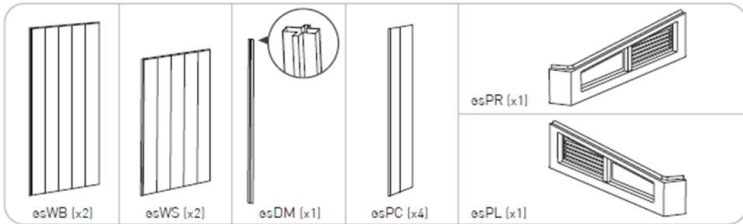

VUE ECLATEE GRANDE STORE – LM 73427172

WALL PARTS | PIÈCES DU CONTOUR | PARTES DE LAS PAREDES | WANDELEMENTE | MUURONDERDELEN | PARTI DELLA PARETE | PAINÉIS LATERAIS | 벽 부품

SCREWS | VIS | TORNILLOS | SCHRAUBEN | SCHROEVEN | VITI | PARAFUSOS | 나사

GSCH	GE-Rivet de poignée de porte GSCH	4
GSDH	GE- Mtl Charnière de porte GSDH-grey	4
GSIH	GE-m2 étui de mécanisme de fermeture interne GSIH	1
GSILR	GE-mécanisme de fermeture interne GSILR	1
GSLH	GE- Mtl Fermeture de charnière GSLH-grey902	1
GSMH	GE- Mtl Charnière arrière GSMH-grey	1
GSNH	GE-Poignée de porte GSNH	2
GSOLR	GE-mécanisme de fermeture externe GSOLR	1
GSPT	Grande- Piston GSPT	2
GSTP	GE-poignée de fermeture externe GSTP	1
S13B	Vis S13B	8
S26B	Vis s26b	8
S45B	Vis S45B	24
SC15	Vis SC15	113
SD84	Vis sd84	15
SLSS	High Store-Support d'étagère SLss	7
SM18	GE-Vis pour le mécanisme de fermeture sm18	2
WLCC	ARC/MAX/XAM-Crochet pour couvercle poubelle WLC	3
WLCN	ARC/MAX/ULTRA-chaîne métal wLCN	3
WLTH	MAX/ARC/XAM-Vis crochet WLTH	3

GSBPR/GSBPL	GE-Set de couvercles de porte bas GSBPR/L-GR939	1
GSDM	Grande- Connecteur arrière -DRKGRY	1
GSF	Grande- sol GSF -BLACK	2
GSPC	Grande- Panneau d'angle GSPC -BEGBRS	4
GSPL	GE- Ceinture gauche GSPL -grey939	1
GSPR	GE - Ceinture droite GSPR-grey939	1
GSRD/GSLD	GE-Set de 2 portes GSRD/GSLD -BEGBRS	1
GSRE	Grande- toit GSRE -grey939	2
GSUPR/GSUPL	GE-Set de couvercles de porte GSUPR/L -grey939	1
GSWB	Grande-Panneau arrière brossé GSWB -BEGBRS	2
GSWS	Grande-Panneau de côté brossé GSWS-BEGBRS	2