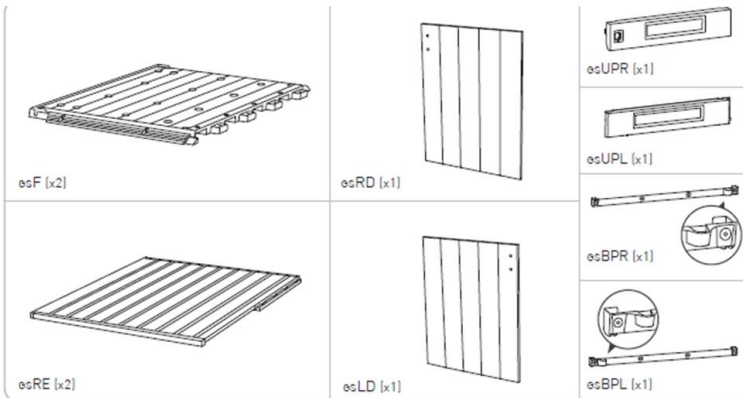

VUE ECLATEE GRANDE STORE – LM 73427172

WALL PARTS | PIÈCES DU CONTOUR | PARTES DE LAS PAREDES | WANDELEMENTE | MUURONDERDELEN | PARTI DELLA PARETE | PAINÉIS LATERAIS | 벽 부품

SCREWS | VIS | TORNILLOS | SCHRAUBEN | SCHROEVEN | VITI | PARAFUSOS | 나사

GSCH	GE-Rivet de poignée de porte GSCH	4
GSDH	GE- Mtl Charnière de porte GSDH-grey	4
GSIH	GE-m2 étui de mécanisme de fermeture interne GSIH	1
GSILR	GE-mécanisme de fermeture interne GSILR	1
GSLH	GE- Mtl Fermeture de charnière GSLH-grey902	1
GSMH	GE- Mtl Charnière arrière GSMH-grey	1
GSNH	GE-Poignée de porte GSNH	2
GSOLR	GE-mécanisme de fermeture externe GSOLR	1
GSPT	Grande- Piston GSPT	2
GSTP	GE-poignée de fermeture externe GSTP	1
S13B	Vis S13B	8
S26B	Vis s26b	8
S45B	Vis S45B	24
SC15	Vis SC15	113
SD84	Vis sd84	15
SLSS	High Store-Support d'étagère SLss	7
SM18	GE-Vis pour le mécanisme de fermeture sm18	2
WLCC	ARC/MAX/XAM-Crochet pour couvercle poubelle WLC	3
WLCN	ARC/MAX/ULTRA-chaîne métal wLCN	3
WLTH	MAX/ARC/XAM-Vis crochet WLTH	3

GSBPR/GSBPL	GE-Set de couvercles de porte bas GSBPR/L-GR939	1
GSDM	Grande- Connecteur arrière -DRKGRY	1
GSF	Grande- sol GSF -BLACK	2
GSPC	Grande- Panneau d'angle GSPC -BEGBRS	4
GSPL	GE- Ceinture gauche GSPL -grey939	1
GSPR	GE - Ceinture droite GSPR-grey939	1
GSRD/GSLD	GE-Set de 2 portes GSRD/GSLD -BEGBRS	1
GSRE	Grande- toit GSRE -grey939	2
GSUPR/GSUPL	GE-Set de couvercles de porte GSUPR/L -grey939	1
GSWB	Grande-Panneau arrière brossé GSWB -BEGBRS	2
GSWS	Grande-Panneau de côté brossé GSWS-BEGBRS	2