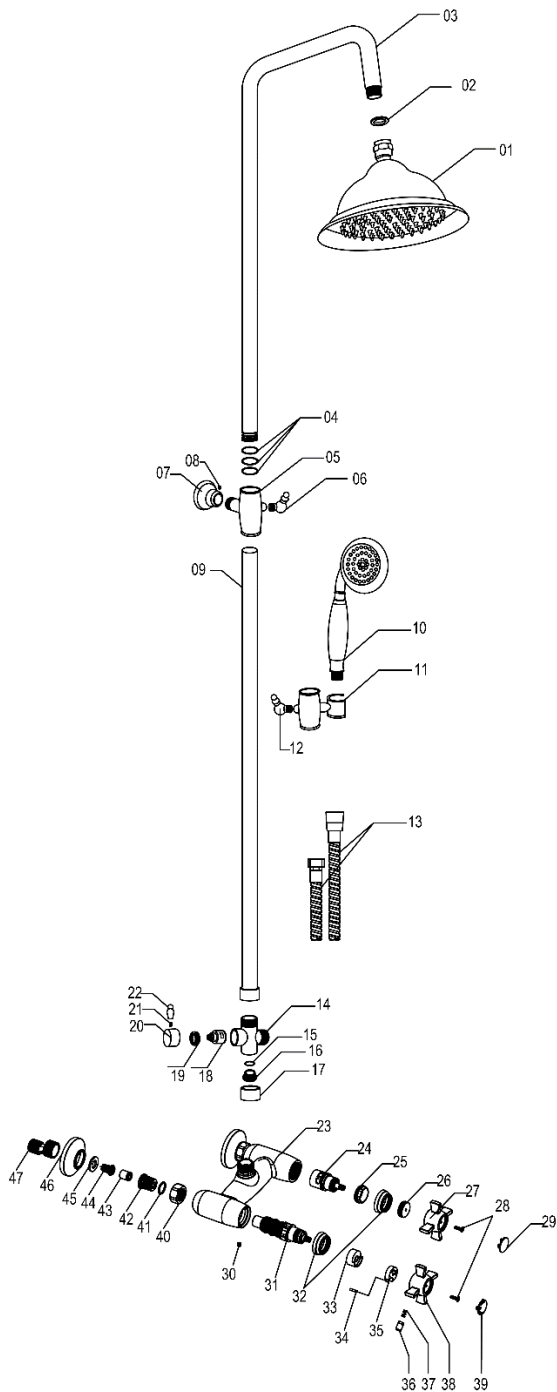

8414194500307 COMBIDOUCHE RETRO THERM VB BTE

N°	Référence	Désignation	Quantité
1	3047408508315	Tête de douche	1
2		Joint ½	1
3		Bras de douche	1
4			
9			
5			
6	3047408508339	Embase	1
7			
8			
10	3047408508322	Douchette à main	1
11	3047408508353	Support douchette	1
12			
13	3047408508414	Flexible de douche	1
14	3047408508452	Inverseur	1
15			
16			
17			
18	3047408505901	Cartouche d'inverseur	1
19		Ecrou de cartouche d'inverseur	1
20		Manette d'inverseur	1
21			
22			
23		Robinet thermostatique	1
40			
41			
42			
43			
44			
24			
25		Ecrou	1
26		Insert	1
27		Croisillon	1
28		Vis	2
29		Cache vis	1
30		Vis	1
31	3047408501262	Cartouche thermostatique	1
32		Bague	2
33		Bague de réglage	1
34		Insert	1
35			
36		Bouton sécurité température	1
37			
38		Croisillon	1
39		Cache vis	1
45	3047408508476	Joint ¾	2
46		Rosace	2
47		Raccord excentré	2