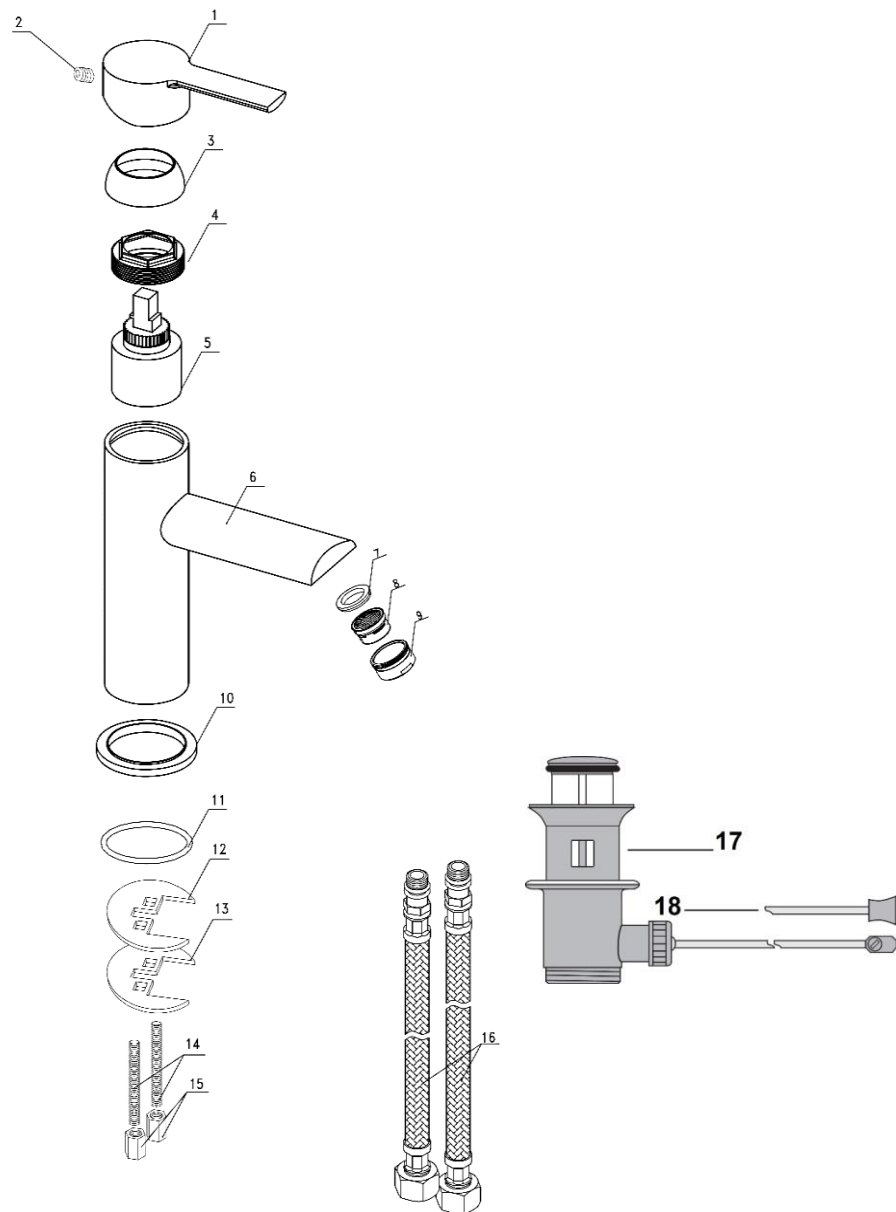

# 8414194402632 MITIGEUR LAVABO DOWER CHR

N°	Référence	Désignation	Quantité
1		Manette	1
2		Vis	1
3		Coupelle	1
4		Ecrou de cartouche	1
5	3047408501071	Cartouche	1
6		Corps	1
7		Joint	1
8	3047408500142	Mousseur	1
9		Bague d'aérateur	1
10		Embase	1
11		Joint d'embase	1
12	3047408504164	Fixation	1
13			
14			
15			
16	3047408500319	Flexibles de raccordement	2
17	3047408500333	Vidage	1
18	3047408500340	Tirette	1