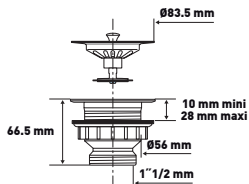

## évier Ø60 sink Ø60

réf. 75894434

NF

A

x1