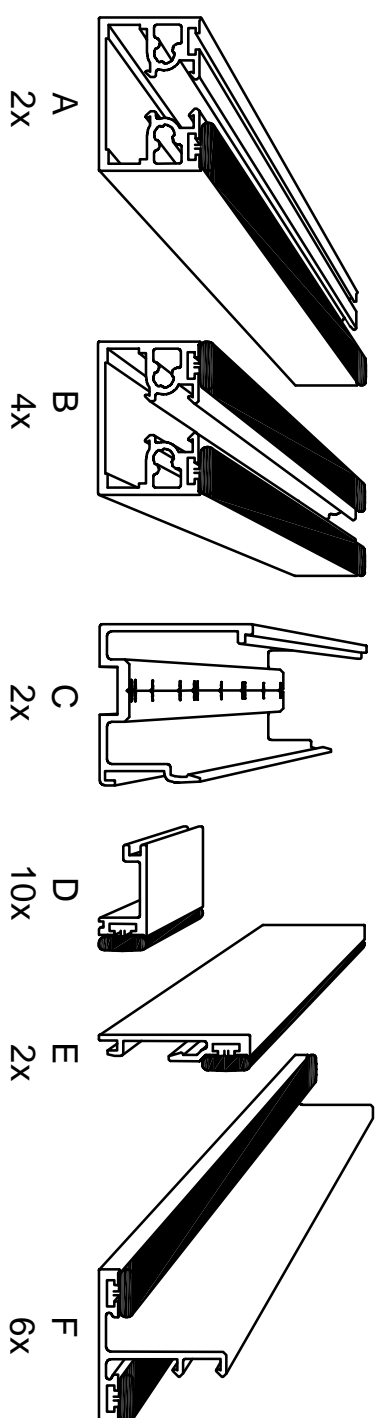

# VERRIERE STD H1300 BLANC 5GX : 80024084

A	MONTANT 1236 MM - BLANC	2	80024042 001	ALUMINIUM
	BANDE VERTICALE 1236 MM - BLANC	2	80024042 002	CAOUTCHOUC
B	MONTANT 1236 MM - BLANC	4	80024042 001	ALUMINIUM
	BANDE VERTICALE 1236 MM - BLANC	8	80024042 002	CAOUTCHOUC
C	ENTRETOISE 1532 MM - BLANC	2	80023874 001	ALUMINIUM
D	ENTRETOISE 272 MM - BLANC	10	80023832 004	ALUMINIUM
	BANDE HORIZONTALE 272 MM - BLANC	10	80023832 005	CAOUTCHOUC
E	PARCLOSE 1532 MM - BLANC	2	80023874 002	ALUMINIUM
	BANDE HORIZONTALE 1532 MM - BLANC	2	80023874 003	CAOUTCHOUC
F	PARCLOSE 1236 MM - BLANC	6	80024042 003	ALUMINIUM
	BANDE VERTICALE 1236 MM - BLANC	12	80024042 002	CAOUTCHOUC
G	PIECE DE JONCTION	12	80023692 009	SYNTHETIQUE
H	PIECE LATERALE	6	80023692 010	SYNTHETIQUE
I	VIS 4,2x50	25	80023692 011	ACIER GALVANISE
J	PIECE DE SUPPORT	10	80023692 012	SYNTHETIQUE