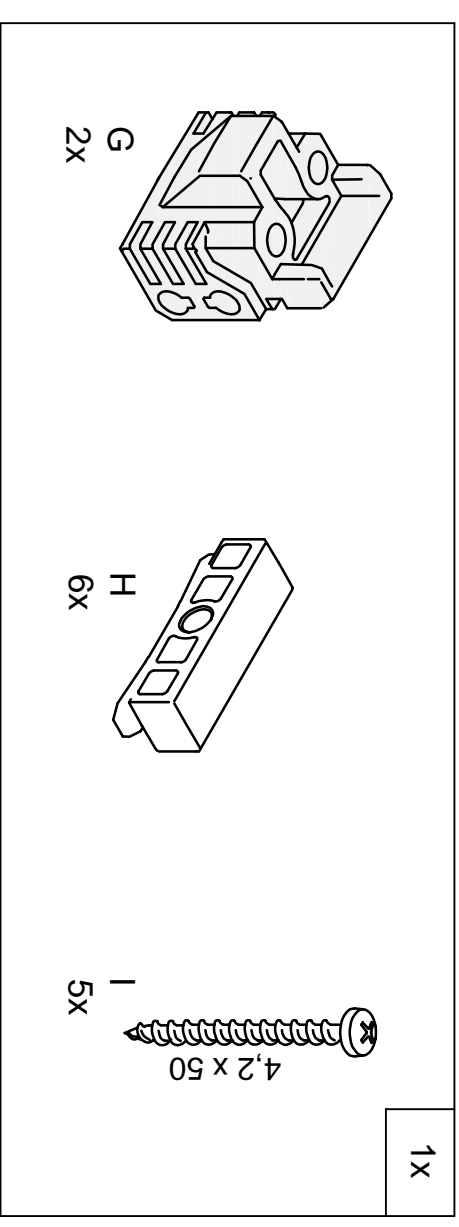

# VERRIERE STD H1300 BLANC 5GX : 80024084

A	MONTANT 1236 MM - BLANC	2	80024042 001	ALUMINIUM
	BANDE VERTICALE 1236 MM - BLANC	2	80024042 002	CAOUTCHOUC
B	MONTANT 1236 MM - BLANC	4	80024042 001	ALUMINIUM
	BANDE VERTICALE 1236 MM - BLANC	8	80024042 002	CAOUTCHOUC
C	ENTRETOISE 1532 MM - BLANC	2	80023874 001	ALUMINIUM
D	ENTRETOISE 272 MM - BLANC	10	80023832 004	ALUMINIUM
	BANDE HORIZONTALE 272 MM - BLANC	10	80023832 005	CAOUTCHOUC
E	PARCLOSE 1532 MM - BLANC	2	80023874 002	ALUMINIUM
	BANDE HORIZONTALE 1532 MM - BLANC	2	80023874 003	CAOUTCHOUC
F	PARCLOSE 1236 MM - BLANC	6	80024042 003	ALUMINIUM
	BANDE VERTICALE 1236 MM - BLANC	12	80024042 002	CAOUTCHOUC
G	PIECE DE JONCTION	12	80023692 009	SYNTHETIQUE
H	PIECE LATERALE	6	80023692 010	SYNTHETIQUE
I	VIS 4,2x50	25	80023692 011	ACIER GALVANISE
J	PIECE DE SUPPORT	10	80023692 012	SYNTHETIQUE