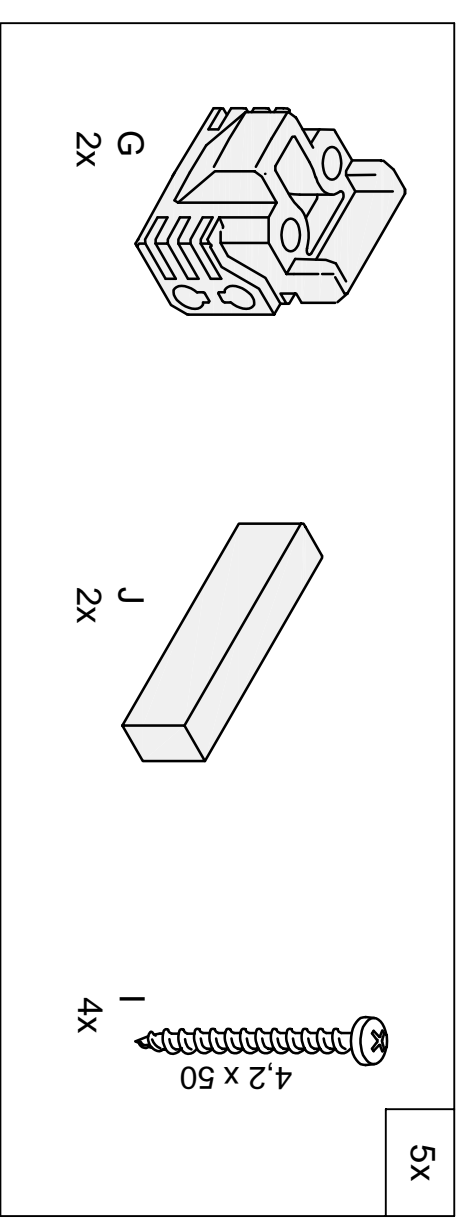

# VERRIERE STD H1300 BLANC 5GX : 80024084

A	MONTANT 1236 MM - BLANC	2	80024042 001	ALUMINIUM
	BANDE VERTICALE 1236 MM - BLANC	2	80024042 002	CAOUTCHOUC
B	MONTANT 1236 MM - BLANC	4	80024042 001	ALUMINIUM
	BANDE VERTICALE 1236 MM - BLANC	8	80024042 002	CAOUTCHOUC
C	ENTRETOISE 1532 MM - BLANC	2	80023874 001	ALUMINIUM
D	ENTRETOISE 272 MM - BLANC	10	80023832 004	ALUMINIUM
	BANDE HORIZONTALE 272 MM - BLANC	10	80023832 005	CAOUTCHOUC
E	PARCLOSE 1532 MM - BLANC	2	80023874 002	ALUMINIUM
	BANDE HORIZONTALE 1532 MM - BLANC	2	80023874 003	CAOUTCHOUC
F	PARCLOSE 1236 MM - BLANC	6	80024042 003	ALUMINIUM
	BANDE VERTICALE 1236 MM - BLANC	12	80024042 002	CAOUTCHOUC
G	PIECE DE JONCTION	12	80023692 009	SYNTHETIQUE
H	PIECE LATERALE	6	80023692 010	SYNTHETIQUE
I	VIS 4,2x50	25	80023692 011	ACIER GALVANISE
J	PIECE DE SUPPORT	10	80023692 012	SYNTHETIQUE