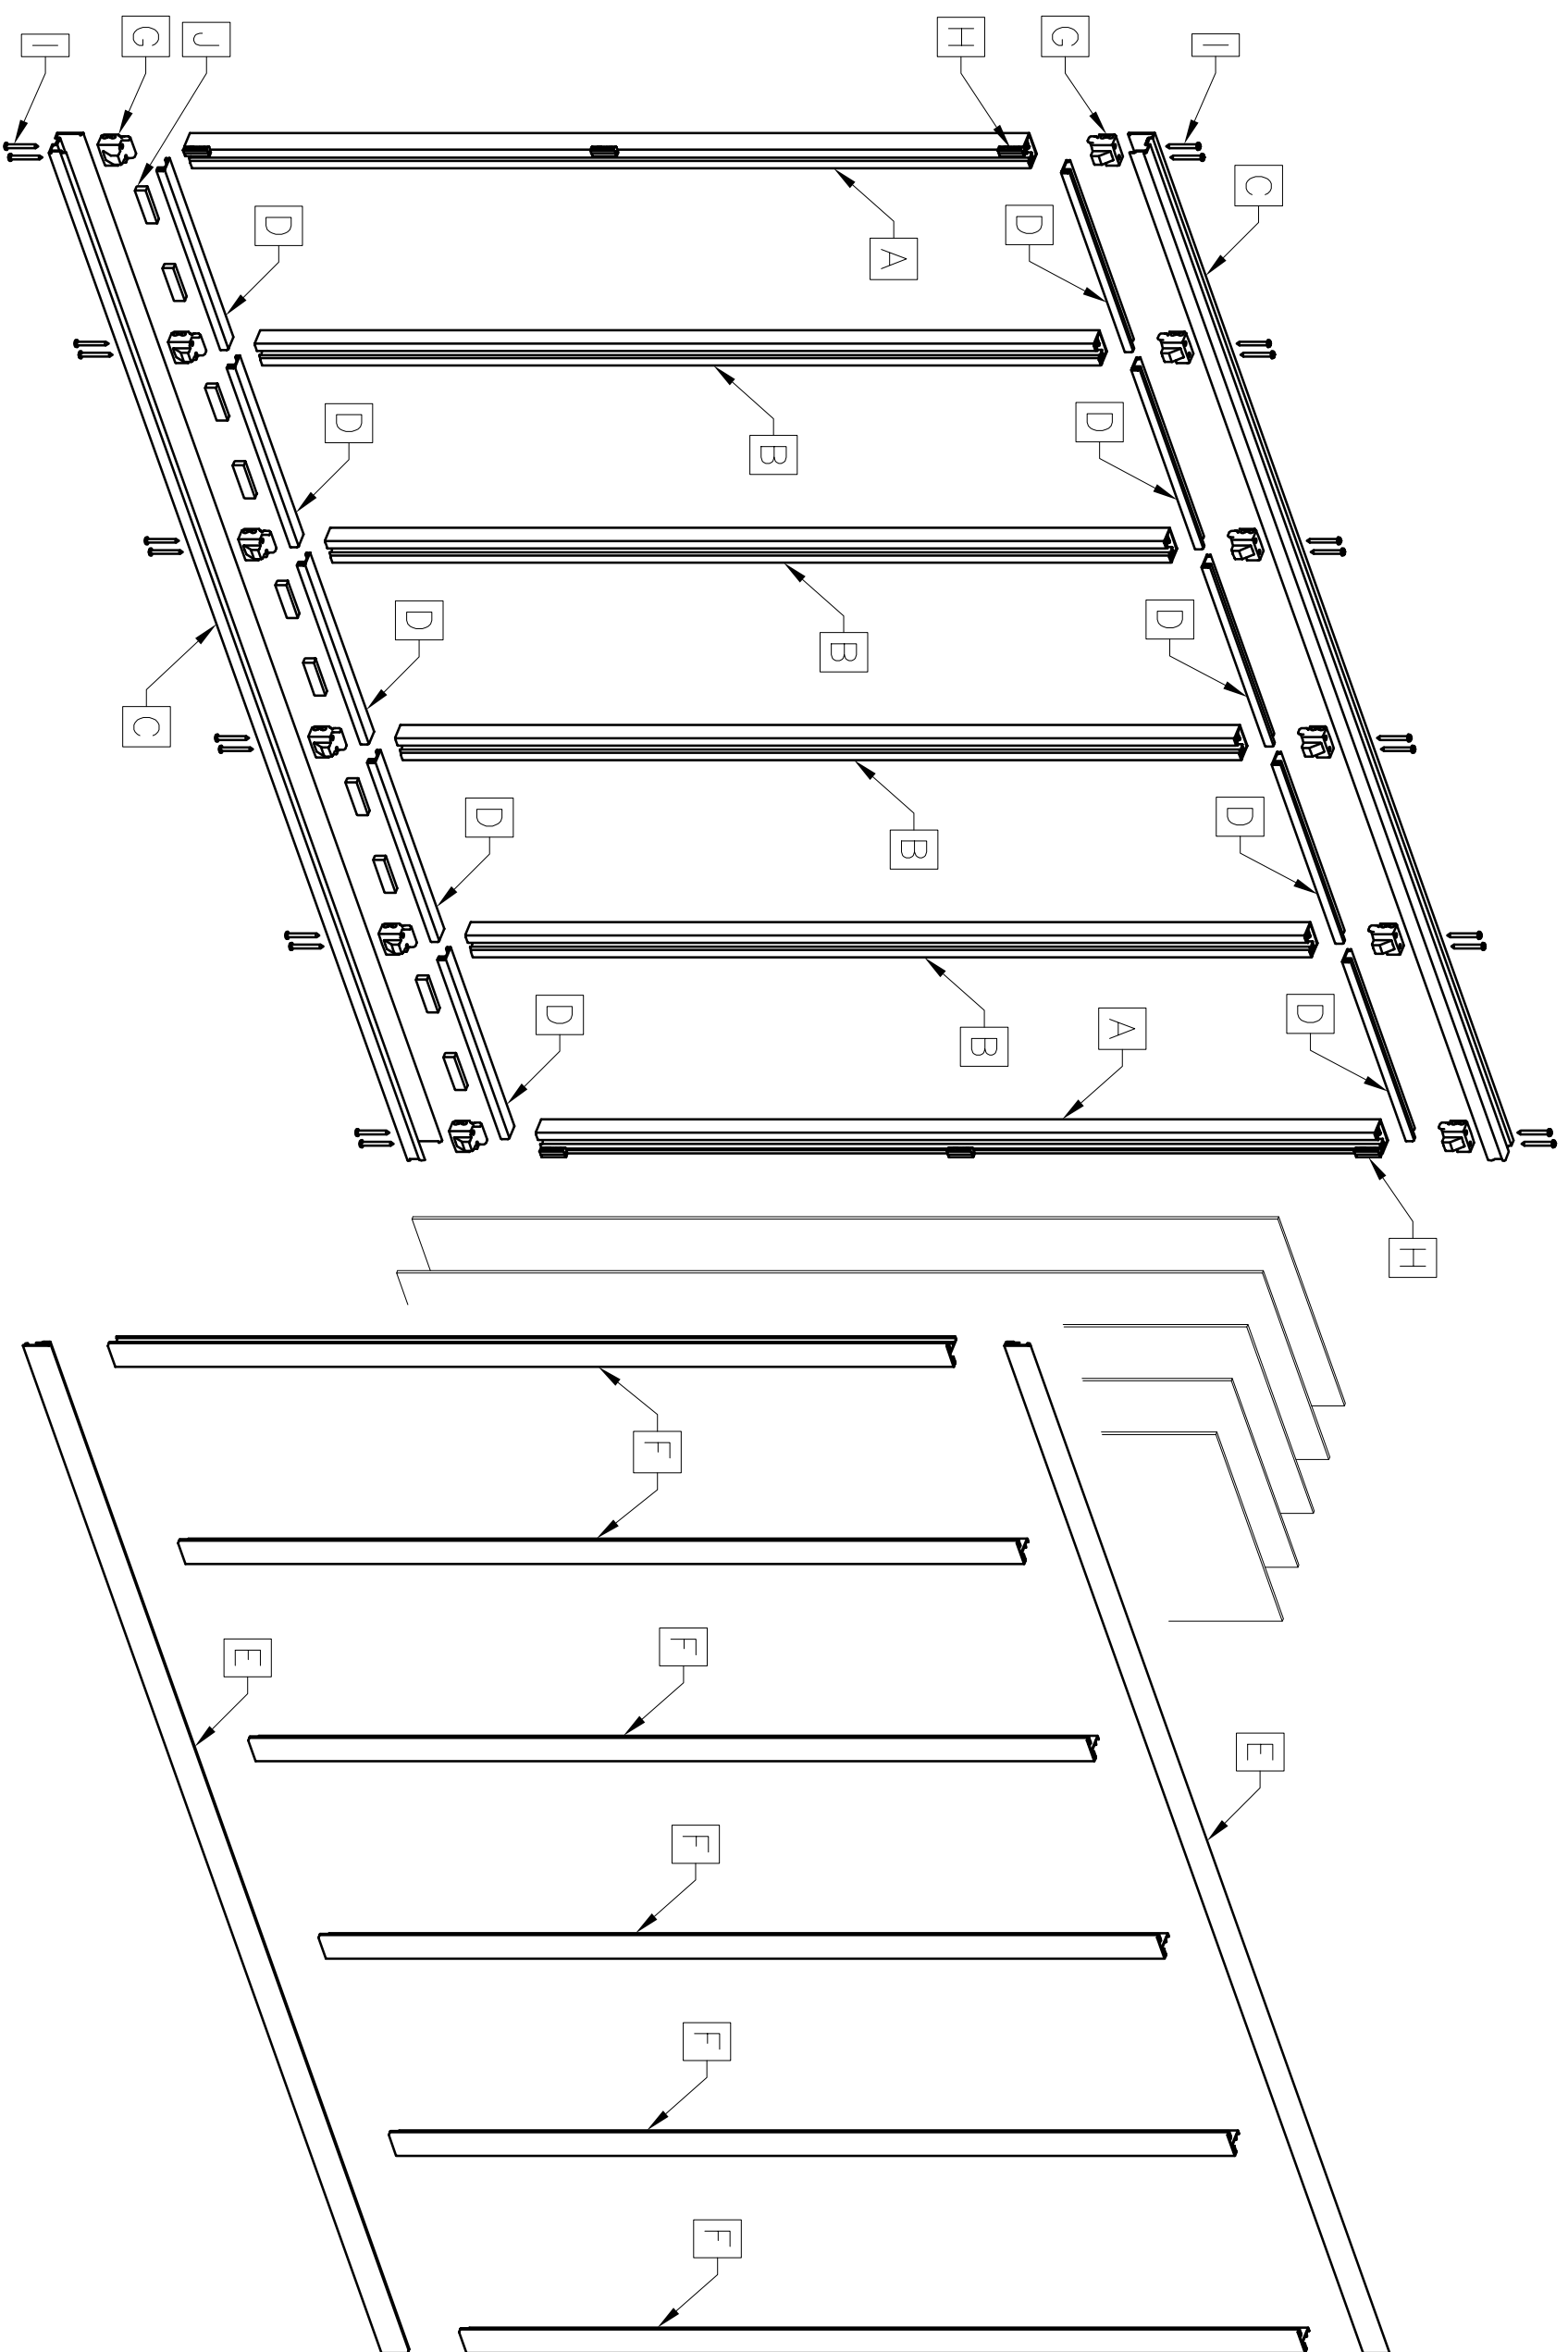

# VERRIERE STD H1300 BLANC 5GX : 80024084

A	MONTANT 1236 MM - BLANC	2	80024042 001	ALUMINIUM
	BANDE VERTICALE 1236 MM - BLANC	2	80024042 002	CAOUTCHOUC
B	MONTANT 1236 MM - BLANC	4	80024042 001	ALUMINIUM
	BANDE VERTICALE 1236 MM - BLANC	8	80024042 002	CAOUTCHOUC
C	ENTRETOISE 1532 MM - BLANC	2	80023874 001	ALUMINIUM
D	ENTRETOISE 272 MM - BLANC	10	80023832 004	ALUMINIUM
	BANDE HORIZONTALE 272 MM - BLANC	10	80023832 005	CAOUTCHOUC
E	PARCLOSE 1532 MM - BLANC	2	80023874 002	ALUMINIUM
	BANDE HORIZONTALE 1532 MM - BLANC	2	80023874 003	CAOUTCHOUC
F	PARCLOSE 1236 MM - BLANC	6	80024042 003	ALUMINIUM
	BANDE VERTICALE 1236 MM - BLANC	12	80024042 002	CAOUTCHOUC
G	PIECE DE JONCTION	12	80023692 009	SYNTHETIQUE
H	PIECE LATERALE	6	80023692 010	SYNTHETIQUE
I	VIS 4,2x50	25	80023692 011	ACIER GALVANISE
J	PIECE DE SUPPORT	10	80023692 012	SYNTHETIQUE

VE-80024084.PDF  
 V1.1-0218