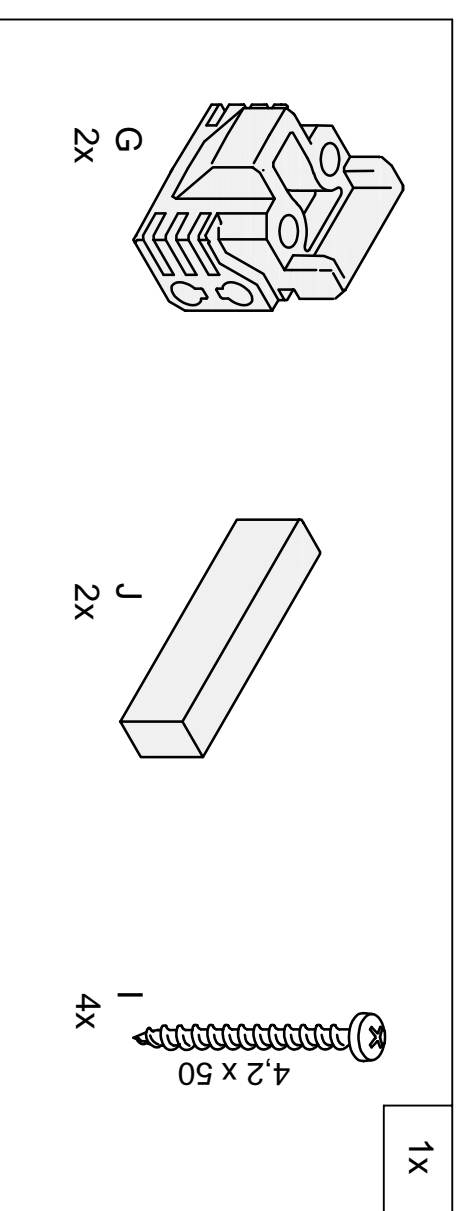

VERRIERE STD H1080 NOIR 1GX : 80023692

A	MONTANT 1016 MM - NOIR	2	80023692 001	ALUMINIUM
	BANDE VERTICALE 1016 MM - NOIR	2	80023692 002	CAOUTCHOU
C	ENTRETOISE 332 MM - NOIR	2	80023692 003	ALUMINIUM
D	ENTRETOISE 272 MM - NOIR	2	80023692 004	ALUMINIUM
	BANDE HORIZONTALE 272 MM - NOIR	2	80023692 005	CAOUTCHOU
E	PARCLOSE 332 MM - NOIR	2	80023692 006	ALUMINIUM
	BANDE HORIZONTALE 332 MM - NOIR	2	80023692 007	CAOUTCHOU
F	PARCLOSE 1016 MM - NOIR	2	80023692 008	ALUMINIUM
	BANDE VERTICALE 1016 MM - NOIR	4	80023692 002	CAOUTCHOU
G	PIECE DE JONCTION	4	80023692 009	SYNTHETIQUE
H	PIECE LATERALE	6	80023692 010	SYNTHETIQUE
I	VIS 4,2x50	9	80023692 011	ACIER GALVANISE
J	PIECE DE SUPPORT	2	80023692 012	SYNTHETIQUE