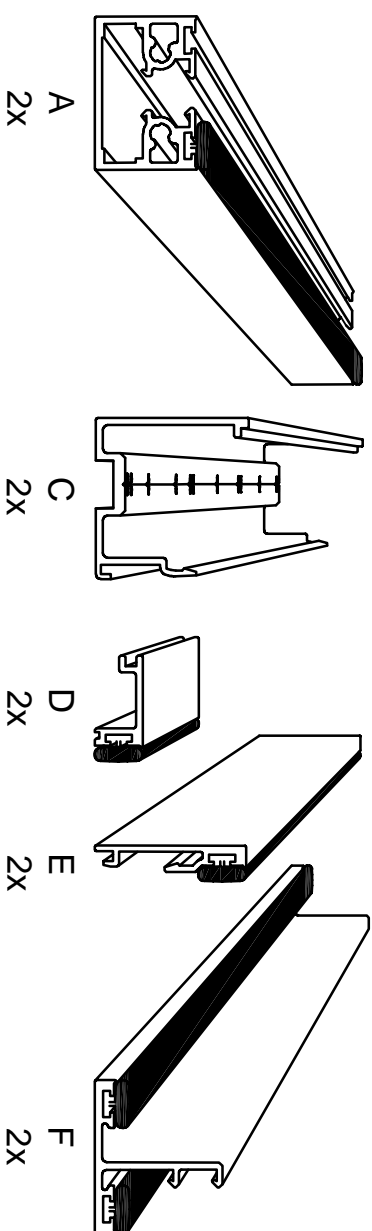

VERRIERE STD H1080 NOIR 1GX : 80023692

A	MONTANT 1016 MM - NOIR	2	80023692 001	ALUMINIUM
	BANDE VERTICALE 1016 MM - NOIR	2	80023692 002	CAOUTCHOU
C	ENTRETOISE 332 MM - NOIR	2	80023692 003	ALUMINIUM
D	ENTRETOISE 272 MM - NOIR	2	80023692 004	ALUMINIUM
	BANDE HORIZONTALE 272 MM - NOIR	2	80023692 005	CAOUTCHOU
E	PARCLOSE 332 MM - NOIR	2	80023692 006	ALUMINIUM
	BANDE HORIZONTALE 332 MM - NOIR	2	80023692 007	CAOUTCHOU
F	PARCLOSE 1016 MM - NOIR	2	80023692 008	ALUMINIUM
	BANDE VERTICALE 1016 MM - NOIR	4	80023692 002	CAOUTCHOU
G	PIECE DE JONCTION	4	80023692 009	SYNTHETIQUE
H	PIECE LATERALE	6	80023692 010	SYNTHETIQUE
I	VIS 4,2x50	9	80023692 011	ACIER GALVANISE
J	PIECE DE SUPPORT	2	80023692 012	SYNTHETIQUE