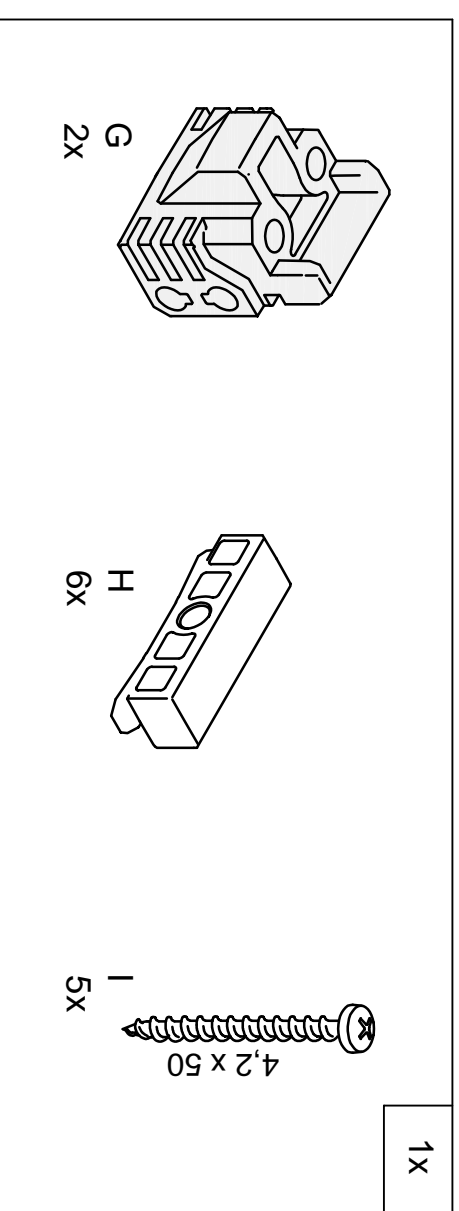

VERRIERE STD H1080 NOIR 1GX : 80023692

A	MONTANT 1016 MM - NOIR	2	80023692 001	ALUMINIUM
	BANDE VERTICALE 1016 MM - NOIR	2	80023692 002	CAOUTCHOU
C	ENTRETOISE 332 MM - NOIR	2	80023692 003	ALUMINIUM
D	ENTRETOISE 272 MM - NOIR	2	80023692 004	ALUMINIUM
	BANDE HORIZONTALE 272 MM - NOIR	2	80023692 005	CAOUTCHOU
E	PARCLOSE 332 MM - NOIR	2	80023692 006	ALUMINIUM
	BANDE HORIZONTALE 332 MM - NOIR	2	80023692 007	CAOUTCHOU
F	PARCLOSE 1016 MM - NOIR	2	80023692 008	ALUMINIUM
	BANDE VERTICALE 1016 MM - NOIR	4	80023692 002	CAOUTCHOU
G	PIECE DE JONCTION	4	80023692 009	SYNTHETIQUE
H	PIECE LATERALE	6	80023692 010	SYNTHETIQUE
I	VIS 4,2x50	9	80023692 011	ACIER GALVANISE
J	PIECE DE SUPPORT	2	80023692 012	SYNTHETIQUE