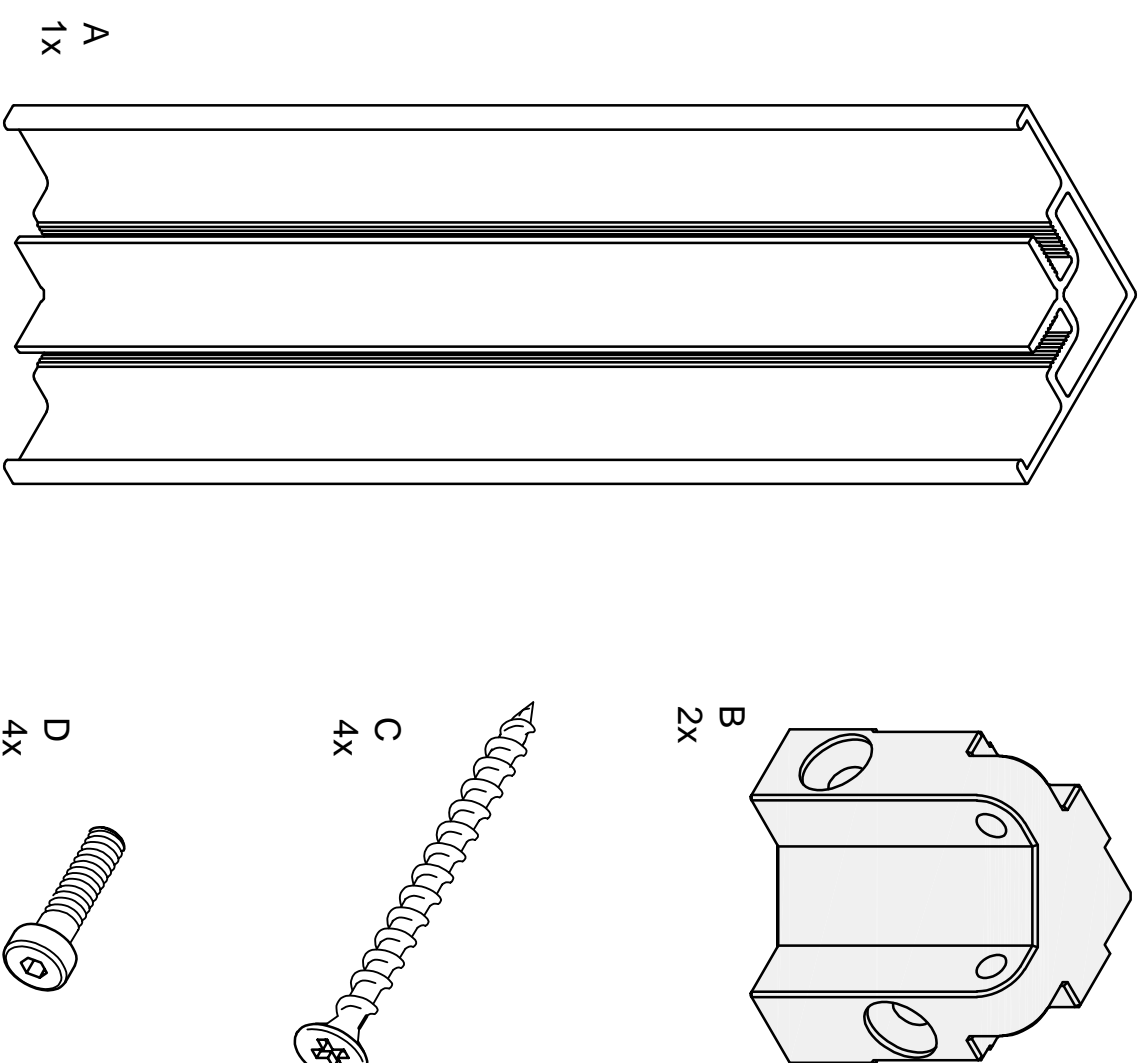

POTEAU STD ANGLE H 1080 BLANC : 80024161

A	POTEAU D'ANGLE 1080 MM - BLANC	1	80024161 001	ALUMINIUM
B	PIECE D'ANGLE	2	80024140 002	SYNTHETIQUE
C	VIS AGGLO TÊTE FRAISE 5x50	4	80024140 003	ACIER GALVANISE
D	VIS TÊTE CYL. MAX16	4	80024112 003	ACIER GALVANISE