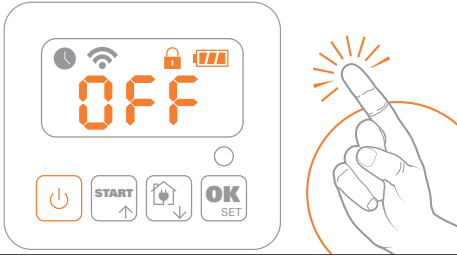

1 Landroid S 300
Landroid M 500

www.worx.com/landroid/support

VIDEO

www.worx.com/landroid/support