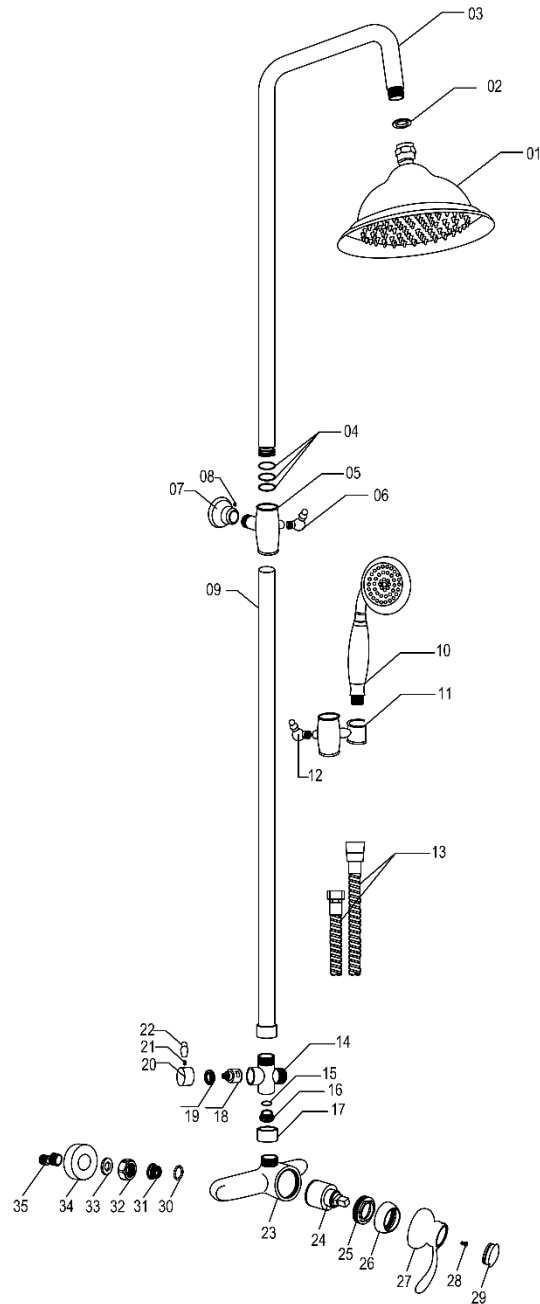

8414194500253 COMBIDOUCHE RETRO MITIGEUR CHR BTE

N°	Référence	Désignation	Quantité
1	3047408508490	Tête de douche	1
2		Joint ½	1
3		Bras de douche	1
4			
9			
5	3047408508506	Embase	1
6			
7			
8			
10	3047408508513	Douchette à main	1
11	3047408508520	Support douchette	1
12			
13	3047408500371	Flexible de douche	1
14	3047408508483	Inverseur	1
15			
16			
17			
18	3047408505901	Cartouche d'inverseur	1
19		Ecrou d'inverseur	1
20		Manette d'inverseur	1
21			
22			
23		Mitigeur	1
30			
31			
32			
24	3047408501002	Cartouche	1
25		Ecrou de cartouche	1
26		Coupelle	1
27		Manette	1
28		Vis	1
29		Cache vis	1
33	3047408505529	Joint 3/4	2
34		Rosace	2
35		Raccord excentré	