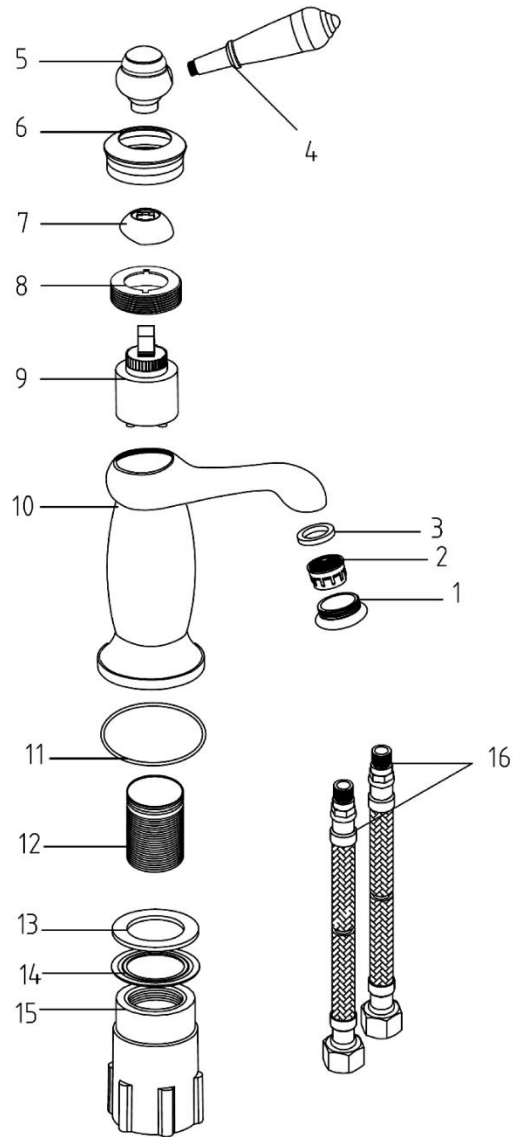

8414194290307 MITIGEUR LAVABO MARPLE CHR BTE

N°	Référence	Désignation	Quantité
1		Bague d'aérateur	1
2	3047408500241	Mousseur	1
3		Joint	1
4		Manette	1
5			
6		Enjoliveur	1
7		Coupelle	1
8		Ecrou de cartouche	1
9	3047408501026	Cartouche	1
10		Corps	1
11		Joint d'embase	1
12	3047408505840	Fixation	1
13			1
14			1
15			1
16	3047408500319	Flexible de raccordement	2