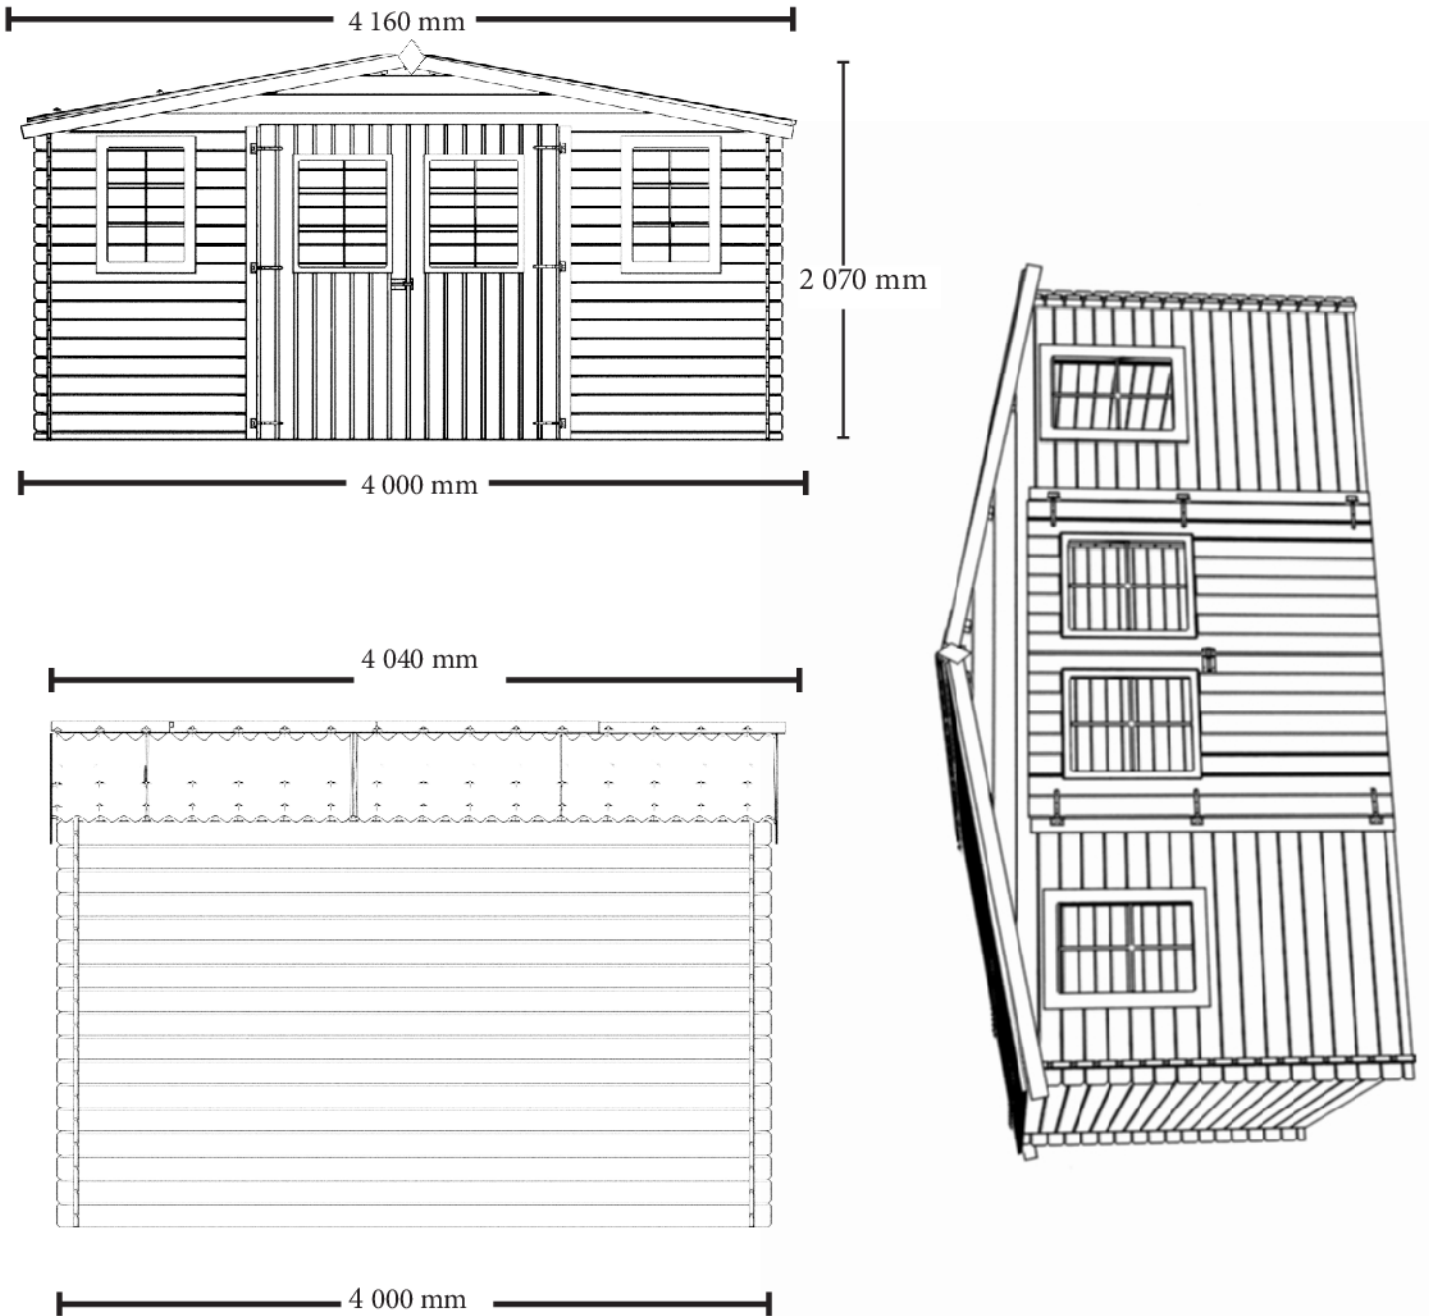

NOTICE DE MONTAGE
Assembly instruction
Istruzioni per l'installazione

réf. BA 4040.02 N
ref. BA 4040.02 N
ref. BA 4040.02 N

M² au sol : 16

M² hors tout : 16, 81

Pente de toit : 13 °