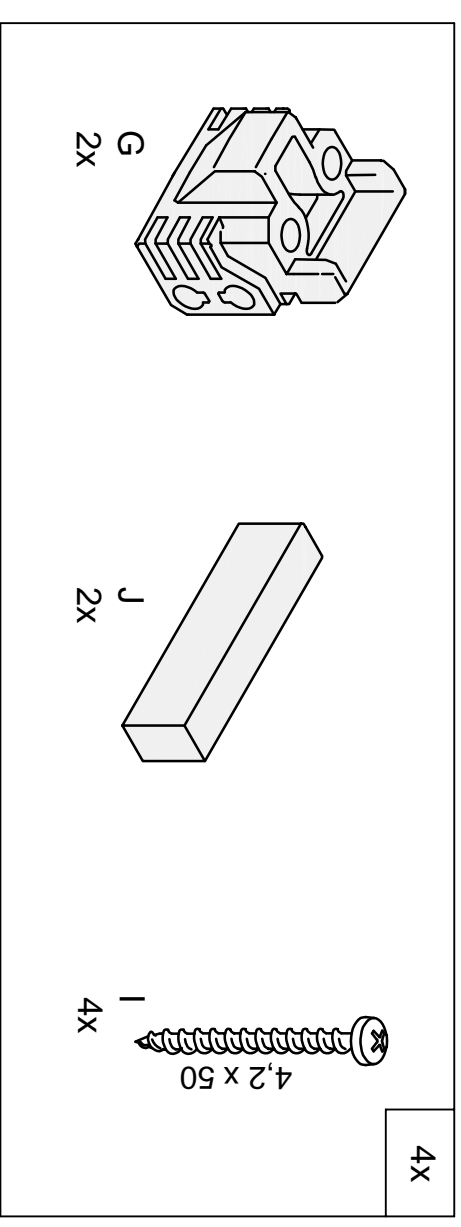

VERRIERE STD H1080 BLANC 4GX : 80023860

A	MONTANT 1016 MM - BLANC	2	80023832 001	ALUMINIUM
	BANDE VERTICALE 1016 MM - BLANC	2	80023832 002	CAOUTCHOUC
B	MONTANT 1016 MM - BLANC	3	80023832 001	ALUMINIUM
	BANDE VERTICALE 1016 MM - BLANC	6	80023832 002	CAOUTCHOUC
C	ENTRETOISE 1232 MM - BLANC	2	80023860 001	ALUMINIUM
D	ENTRETOISE 272 MM - BLANC	8	80023832 004	ALUMINIUM
	BANDE HORIZONTALE 272 MM - BLANC	8	80023832 005	CAOUTCHOUC
E	PARCLOSE 1232 MM - BLANC	2	80023860 002	ALUMINIUM
	BANDE HORIZONTALE 1232 MM - BLANC	2	80023860 003	CAOUTCHOUC
F	PARCLOSE 1016 MM - BLANC	5	80023832 008	ALUMINIUM
	BANDE VERTICALE 1016 MM - BLANC	10	80023832 002	CAOUTCHOUC
G	PIECE DE JONCTION	10	80023692 009	SYNTHETIQUE
H	PIECE LATERALE	6	80023692 010	SYNTHETIQUE
I	VIS 4,2x50	21	80023692 011	ACIER GALVANISE
J	PIECE DE SUPPORT	8	80023692 012	SYNTHETIQUE