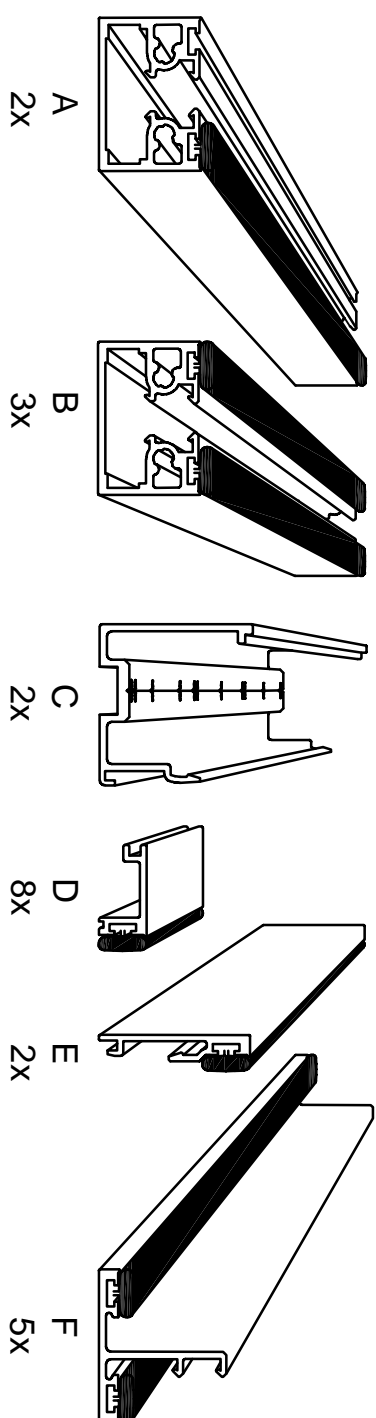

VERRIERE STD H1080 BLANC 4GX : 80023860

A	MONTANT 1016 MM - BLANC	2	80023832 001	ALUMINIUM
	BANDE VERTICALE 1016 MM - BLANC	2	80023832 002	CAOUTCHOUC
B	MONTANT 1016 MM - BLANC	3	80023832 001	ALUMINIUM
	BANDE VERTICALE 1016 MM - BLANC	6	80023832 002	CAOUTCHOUC
C	ENTRETOISE 1232 MM - BLANC	2	80023860 001	ALUMINIUM
D	ENTRETOISE 272 MM - BLANC	8	80023832 004	ALUMINIUM
	BANDE HORIZONTALE 272 MM - BLANC	8	80023832 005	CAOUTCHOUC
E	PARCLOSE 1232 MM - BLANC	2	80023860 002	ALUMINIUM
	BANDE HORIZONTALE 1232 MM - BLANC	2	80023860 003	CAOUTCHOUC
F	PARCLOSE 1016 MM - BLANC	5	80023832 008	ALUMINIUM
	BANDE VERTICALE 1016 MM - BLANC	10	80023832 002	CAOUTCHOUC
G	PIECE DE JONCTION	10	80023692 009	SYNTHETIQUE
H	PIECE LATERALE	6	80023692 010	SYNTHETIQUE
I	VIS 4,2x50	21	80023692 011	ACIER GALVANISE
J	PIECE DE SUPPORT	8	80023692 012	SYNTHETIQUE