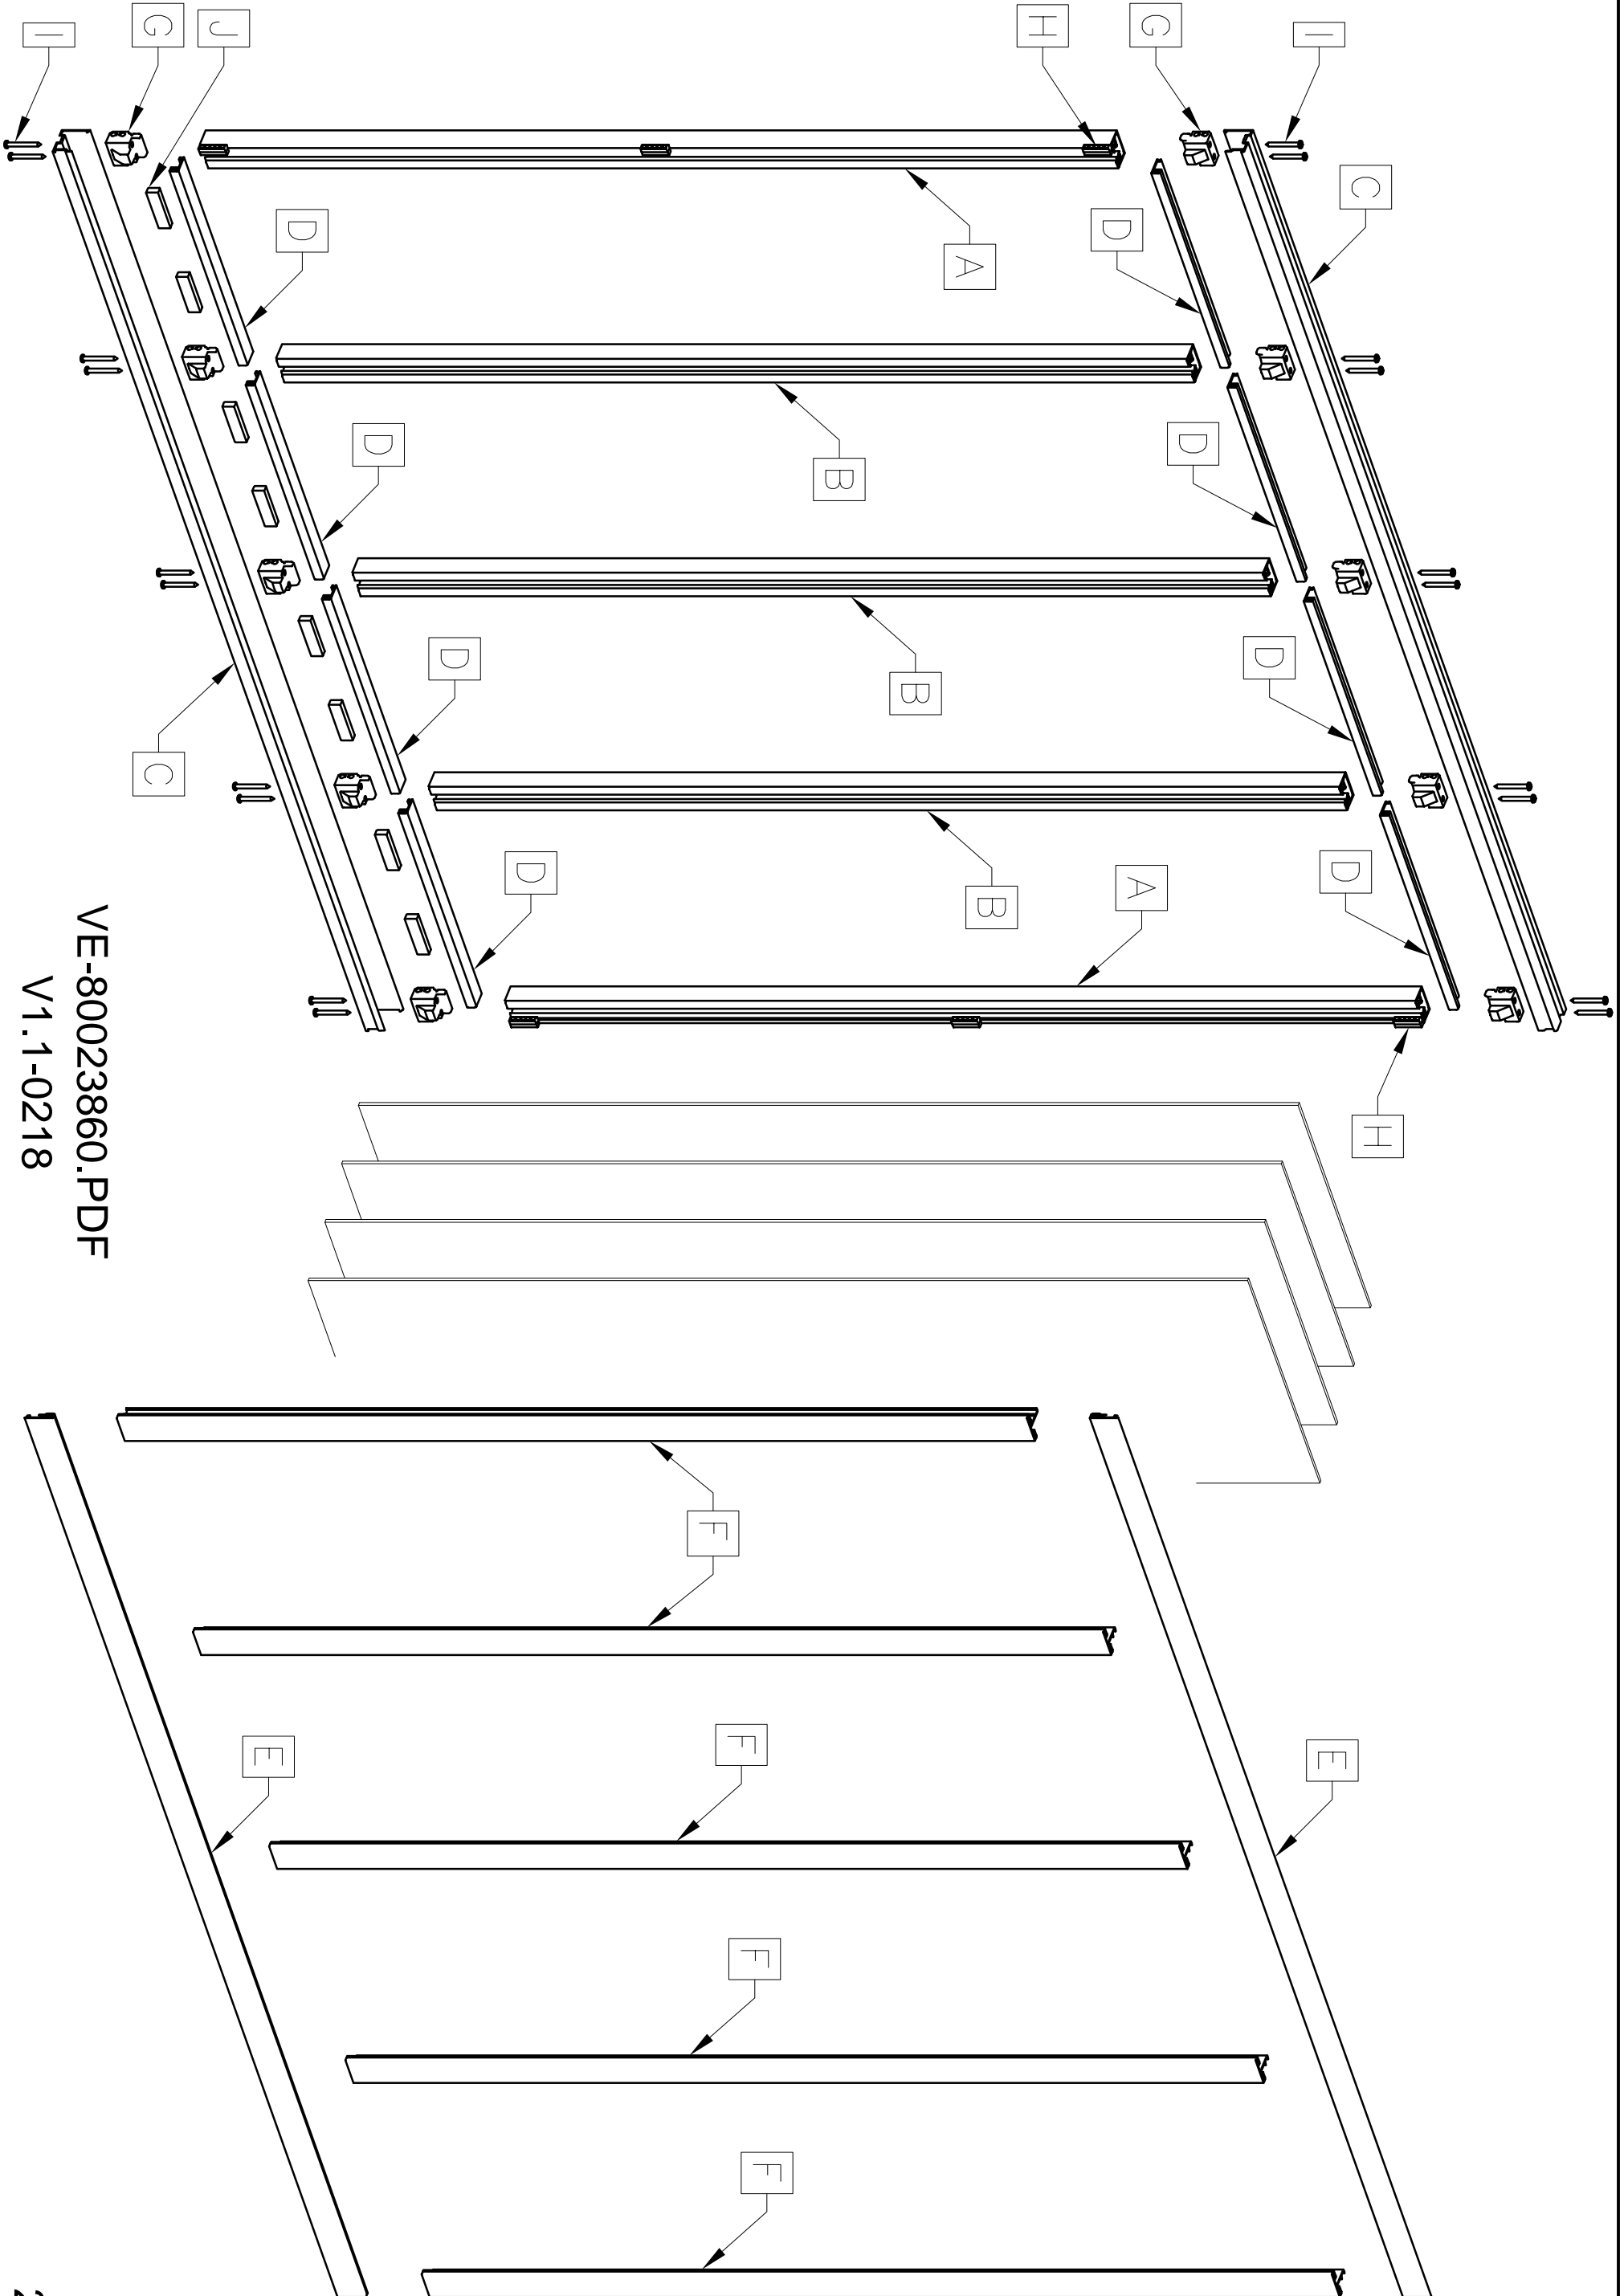

VERRIERE STD H1080 BLANC 4GX : 80023860

A	MONTANT 1016 MM - BLANC	2	80023832 001	ALUMINIUM
	BANDE VERTICALE 1016 MM - BLANC	2	80023832 002	CAOUTCHOUC
B	MONTANT 1016 MM - BLANC	3	80023832 001	ALUMINIUM
	BANDE VERTICALE 1016 MM - BLANC	6	80023832 002	CAOUTCHOUC
C	ENTRETOISE 1232 MM - BLANC	2	80023860 001	ALUMINIUM
D	ENTRETOISE 272 MM - BLANC	8	80023832 004	ALUMINIUM
	BANDE HORIZONTALE 272 MM - BLANC	8	80023832 005	CAOUTCHOUC
E	PARCLOSE 1232 MM - BLANC	2	80023860 002	ALUMINIUM
	BANDE HORIZONTALE 1232 MM - BLANC	2	80023860 003	CAOUTCHOUC
F	PARCLOSE 1016 MM - BLANC	5	80023832 008	ALUMINIUM
	BANDE VERTICALE 1016 MM - BLANC	10	80023832 002	CAOUTCHOUC
G	PIECE DE JONCTION	10	80023692 009	SYNTHETIQUE
H	PIECE LATERALE	6	80023692 010	SYNTHETIQUE
I	VIS 4,2x50	21	80023692 011	ACIER GALVANISE
J	PIECE DE SUPPORT	8	80023692 012	SYNTHETIQUE