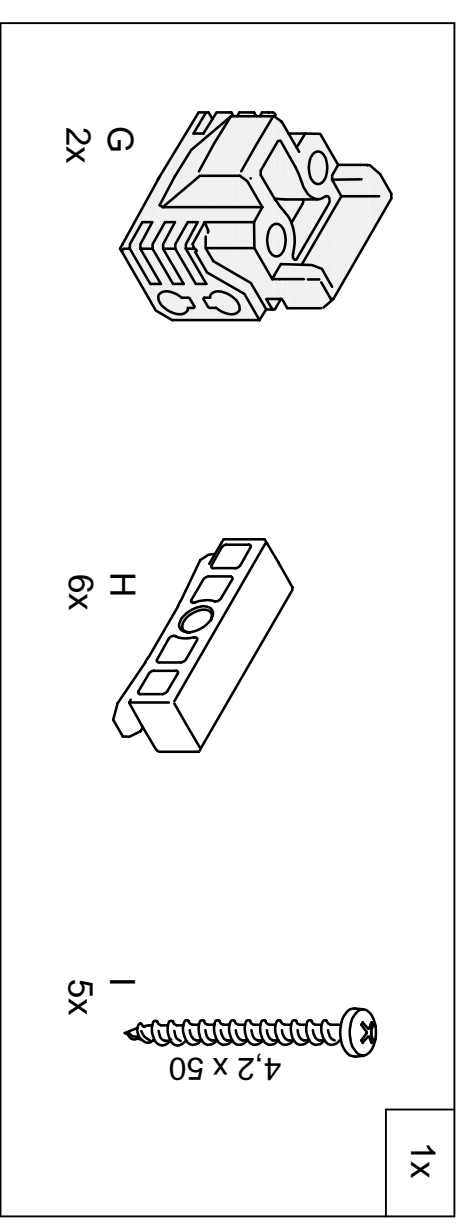

VERRIERE STD H1080 BLANC 4GX : 80023860

A	MONTANT 1016 MM - BLANC	2	80023832 001	ALUMINIUM
	BANDE VERTICALE 1016 MM - BLANC	2	80023832 002	CAOUTCHOUC
B	MONTANT 1016 MM - BLANC	3	80023832 001	ALUMINIUM
	BANDE VERTICALE 1016 MM - BLANC	6	80023832 002	CAOUTCHOUC
C	ENTRETOISE 1232 MM - BLANC	2	80023860 001	ALUMINIUM
D	ENTRETOISE 272 MM - BLANC	8	80023832 004	ALUMINIUM
	BANDE HORIZONTALE 272 MM - BLANC	8	80023832 005	CAOUTCHOUC
E	PARCLOSE 1232 MM - BLANC	2	80023860 002	ALUMINIUM
	BANDE HORIZONTALE 1232 MM - BLANC	2	80023860 003	CAOUTCHOUC
F	PARCLOSE 1016 MM - BLANC	5	80023832 008	ALUMINIUM
	BANDE VERTICALE 1016 MM - BLANC	10	80023832 002	CAOUTCHOUC
G	PIECE DE JONCTION	10	80023692 009	SYNTHETIQUE
H	PIECE LATERALE	6	80023692 010	SYNTHETIQUE
I	VIS 4,2x50	21	80023692 011	ACIER GALVANISE
J	PIECE DE SUPPORT	8	80023692 012	SYNTHETIQUE