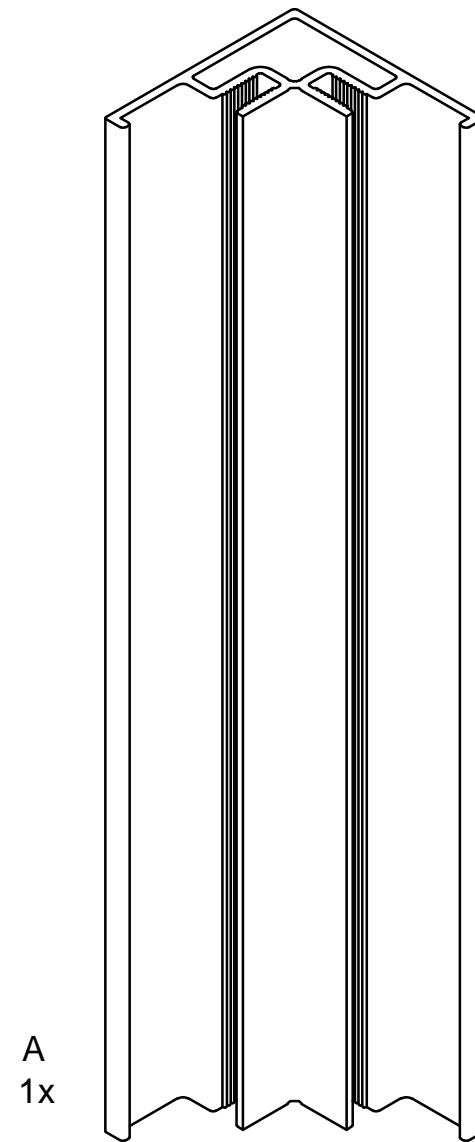

# POTEAU STD ANGLE H1080 GRIS : 80024154

A	POTEAU D'ANGLE 1080 MM - GRIS	1	80024154 001	5414594033576	ALUMINIUM
B	PIECE D'ANGLE	2	80024140 002	5414594033606	SYNTHETIQUE
C	VIS AGGLO TÊTE FRAISE 5x50	4	80024140 003	5414594033613	ACIER GALVANISE
D	VIS TÊTE CYL. M4x16	4	80024112 003	5414594033699	ACIER GALVANISE