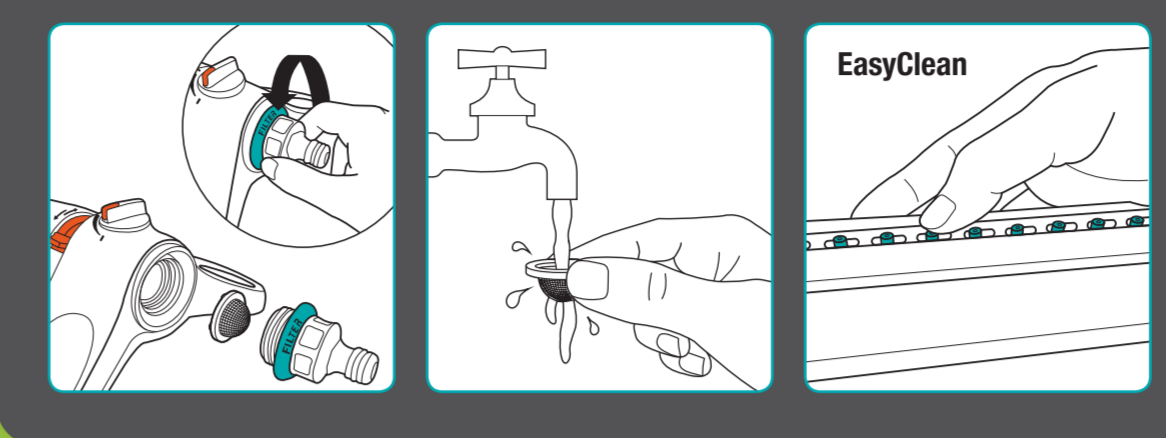

2 bar / 28 psi	4 bar / 58 psi				
Art.	Aqua S	Aqua M	Aqua L	AquaZoom S	AquaZoom M	AquaZoom L
Adjustability / Verstellbarkeit / Ajustabilité	+	+	+	+++	+++	+++
	18700	18702	18704	18710	18712	18714