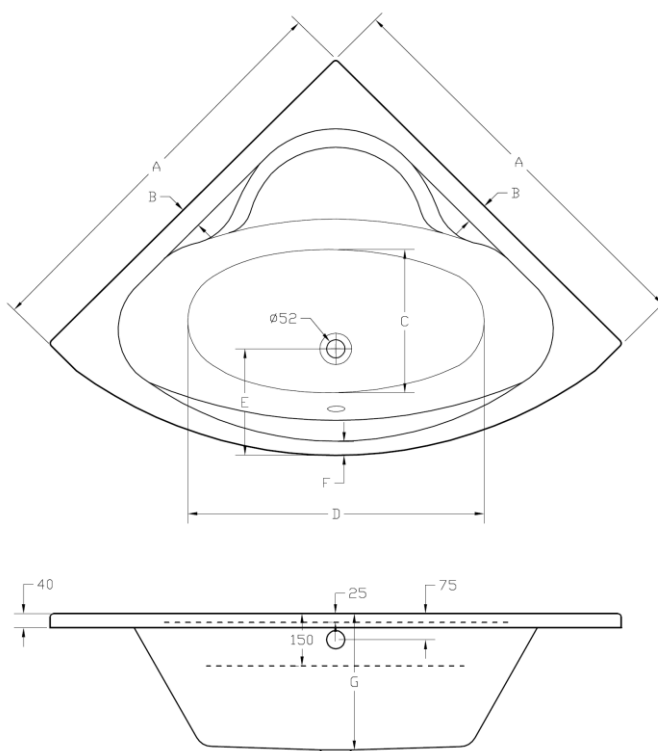

## Modèle ACCESS – EXCLUSIVITE ADEO

Dimensions		115x115	130x130	140x140
Réf BALNEO		B 11 11 1515 20	B 11 11 3030 20	B 11 11 4040 20
Profondeur cm.		39	39	39
Vidage mm.		52	52	52
Capacité d'eau au trop plein (litre)		170	190	200
Poids kg.		19	23	25
Antidérapants		Non	Non	Non
Poignées		Non	Non	Non
Repose tête		Non	Non	Non
Porte savon		Non	Non	Non
Epaisseur – mm – acrylique (avant thermoformage)				
Hauteur des pieds	Max. cm.	19	19	19
	Min. cm.	13	13	13
Code barre		3276004368973	3351840378970	3351840378987

### Dessins techniques

Dimensions cm	A	B	C	D	E	F	G
<b>115x115</b>	1150	60	410	840	305	40	390
<b>130x130</b>	1300	60	530	1045	315	50	390
<b>140x140</b>	1400	65	600	1125	325	60	390