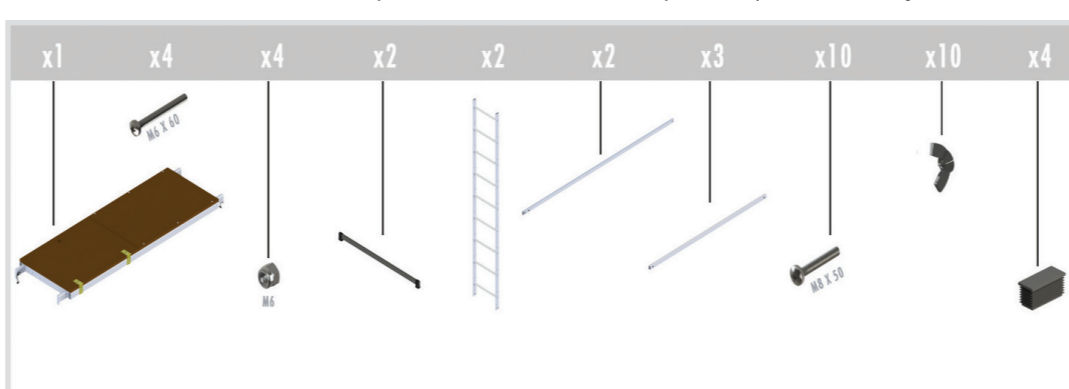

Echafaudage Hobbystep H4

scaffolding Hobbystep H4
andamio Hobbystep H4
impalcatura Hobbystep H4
Gerüst Hobbystep H4
andaime Hobbystep H4

Hailo France - 86300 La Chapelle Viviers - France - www.hailo.fr - info@hailo.de
Sous réserve de modifications techniques. Dimensions et poids sont donnés à titre indicatif.