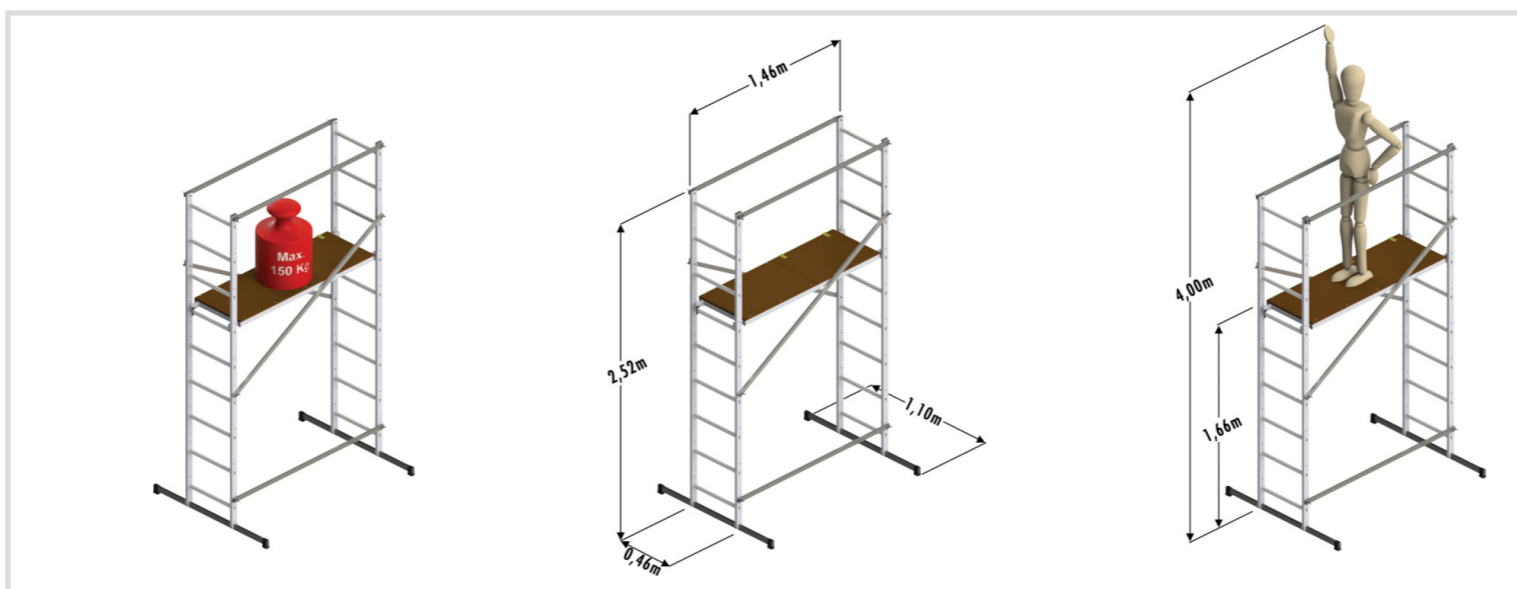

Pièces nécessaires au montage de l'échafaudage :