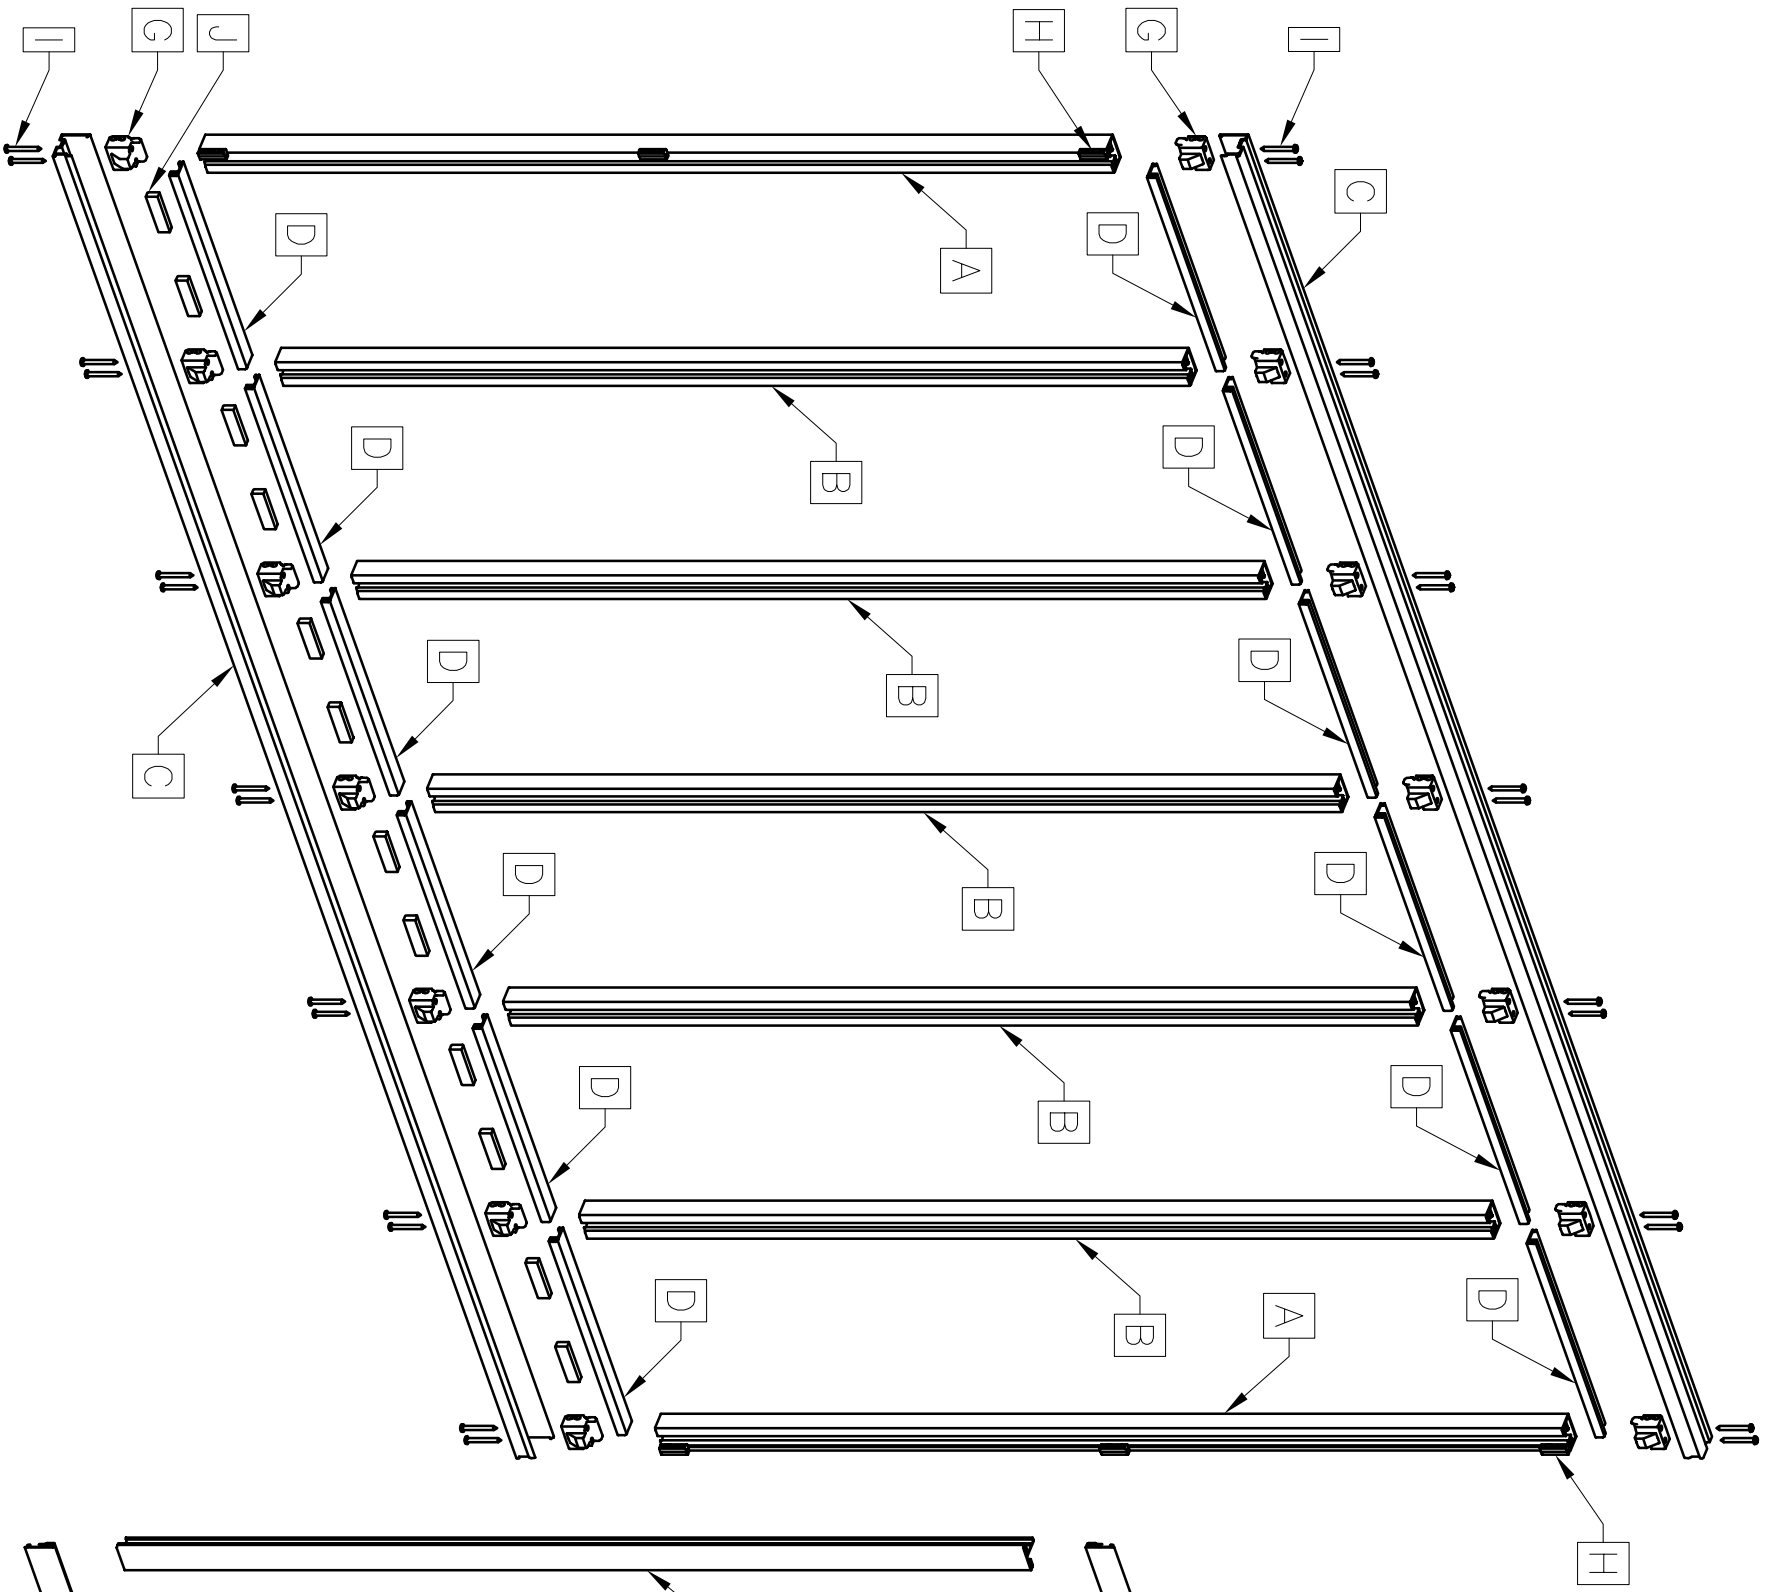

VERRIERE STD H1080 NOIR 6GX : 80023741

A	MONTANT 1016 MM - NOIR	2	80023692 001	ALUMINIUM
	BANDE VERTICALE 1016 MM - NOIR	2	80023692 002	CAOUTCHOU
B	MONTANT 1016 MM - NOIR	5	80023692 001	ALUMINIUM
	BANDE VERTICALE 1016 MM - NOIR	10	80023692 002	CAOUTCHOU
C	ENTRETOISE 1832 MM - NOIR	2	80023741 001	ALUMINIUM
D	ENTRETOISE 272 MM - NOIR	12	80023692 004	ALUMINIUM
	BANDE HORIZONTALE 272 MM - NOIR	12	80023692 005	CAOUTCHOU
E	PARCLOSE 1832 MM - NOIR	2	80023741 002	ALUMINIUM
	BANDE HORIZONTALE 1832 MM - NOIR	2	80023741 003	CAOUTCHOU
F	PARCLOSE 1016 MM - NOIR	7	80023692 008	ALUMINIUM
	BANDE VERTICALE 1016 MM - NOIR	14	80023692 002	CAOUTCHOU
G	PIECE DE JONCTION	14	80023692 009	SYNTHETIQUE
H	PIECE LATERALE	6	80023692 010	SYNTHETIQUE
I	VIS 4,2x50	29	80023692 011	ACIER GALVANISE
J	PIECE DE SUPPORT	12	80023692 012	SYNTHETIQUE