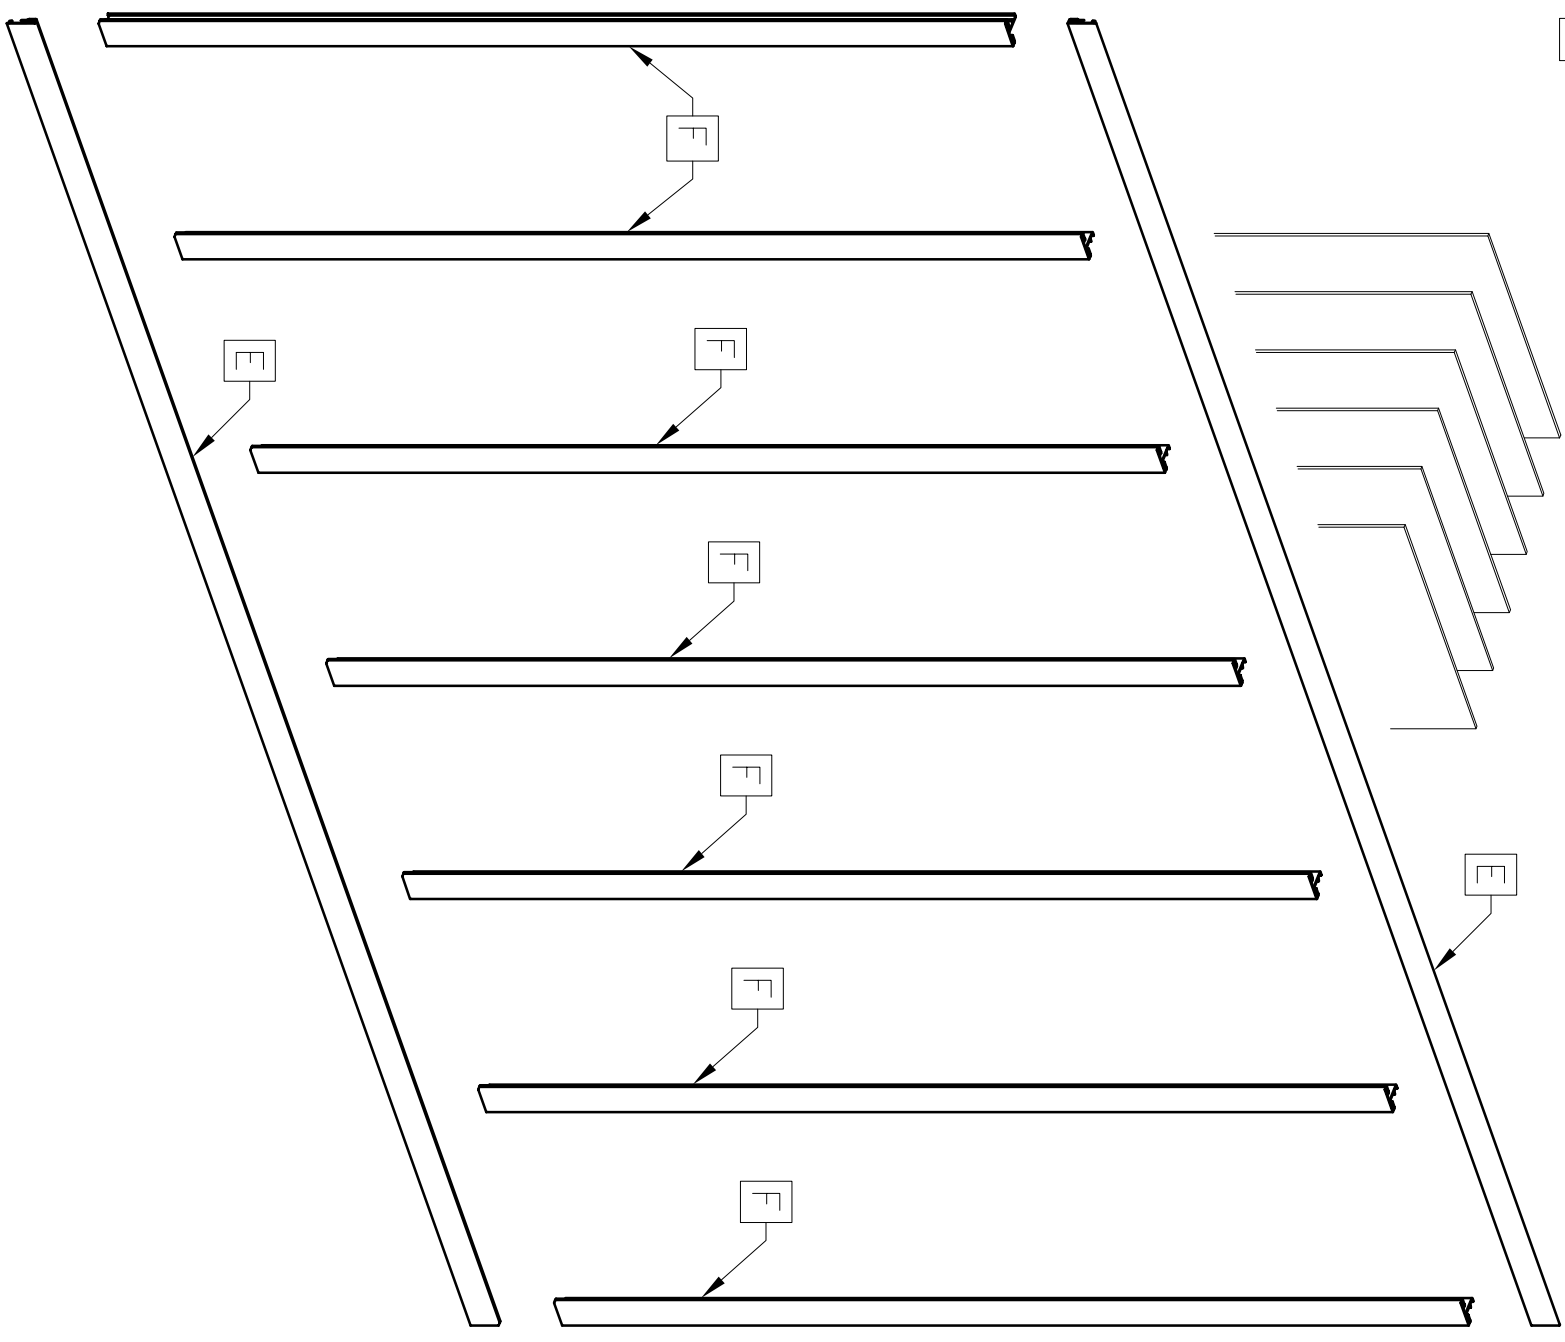

VERRIERE STD H1080 NOIR 6GX : 80023741

A	MONTANT 1016 MM - NOIR	2	80023692 001	ALUMINIUM
	BANDE VERTICALE 1016 MM - NOIR	2	80023692 002	CAOUTCHOU
B	MONTANT 1016 MM - NOIR	5	80023692 001	ALUMINIUM
	BANDE VERTICALE 1016 MM - NOIR	10	80023692 002	CAOUTCHOU
C	ENTRETOISE 1832 MM - NOIR	2	80023741 001	ALUMINIUM
D	ENTRETOISE 272 MM - NOIR	12	80023692 004	ALUMINIUM
	BANDE HORIZONTALE 272 MM - NOIR	12	80023692 005	CAOUTCHOU
E	PARCLOSE 1832 MM - NOIR	2	80023741 002	ALUMINIUM
	BANDE HORIZONTALE 1832 MM - NOIR	2	80023741 003	CAOUTCHOU
F	PARCLOSE 1016 MM - NOIR	7	80023692 008	ALUMINIUM
	BANDE VERTICALE 1016 MM - NOIR	14	80023692 002	CAOUTCHOU
G	PIECE DE JONCTION	14	80023692 009	SYNTHETIQUE
H	PIECE LATERALE	6	80023692 010	SYNTHETIQUE
I	VIS 4,2x50	29	80023692 011	ACIER GALVANISE
J	PIECE DE SUPPORT	12	80023692 012	SYNTHETIQUE