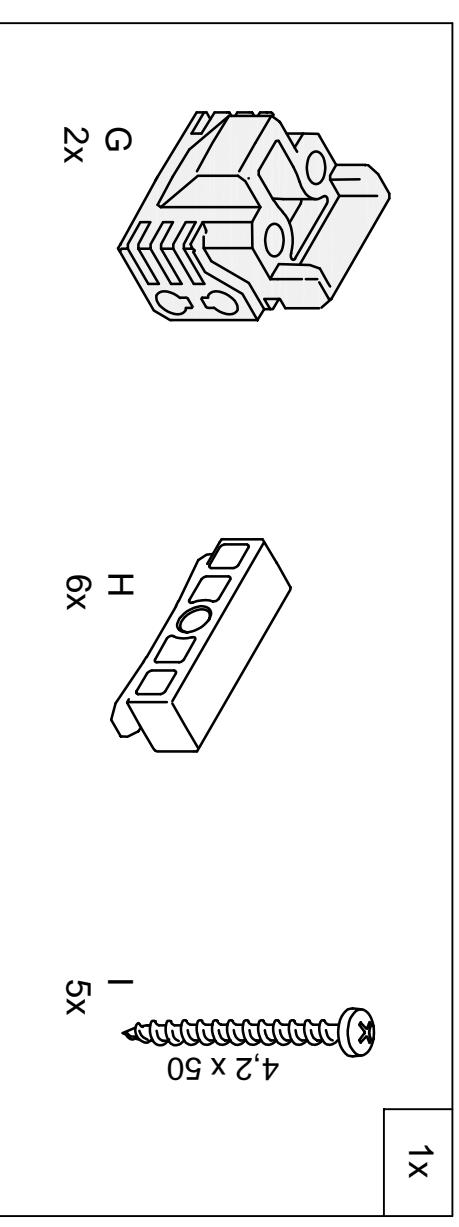

VERRIERE STD H1080 NOIR 6GX : 80023741

A	MONTANT 1016 MM - NOIR	2	80023692 001	ALUMINIUM
	BANDE VERTICALE 1016 MM - NOIR	2	80023692 002	CAOUTCHOU
B	MONTANT 1016 MM - NOIR	5	80023692 001	ALUMINIUM
	BANDE VERTICALE 1016 MM - NOIR	10	80023692 002	CAOUTCHOU
C	ENTRETOISE 1832 MM - NOIR	2	80023741 001	ALUMINIUM
D	ENTRETOISE 272 MM - NOIR	12	80023692 004	ALUMINIUM
	BANDE HORIZONTALE 272 MM - NOIR	12	80023692 005	CAOUTCHOU
E	PARCLOSE 1832 MM - NOIR	2	80023741 002	ALUMINIUM
	BANDE HORIZONTALE 1832 MM - NOIR	2	80023741 003	CAOUTCHOU
F	PARCLOSE 1016 MM - NOIR	7	80023692 008	ALUMINIUM
	BANDE VERTICALE 1016 MM - NOIR	14	80023692 002	CAOUTCHOU
G	PIECE DE JONCTION	14	80023692 009	SYNTHETIQUE
H	PIECE LATERALE	6	80023692 010	SYNTHETIQUE
I	VIS 4,2x50	29	80023692 011	ACIER GALVANISE
J	PIECE DE SUPPORT	12	80023692 012	SYNTHETIQUE