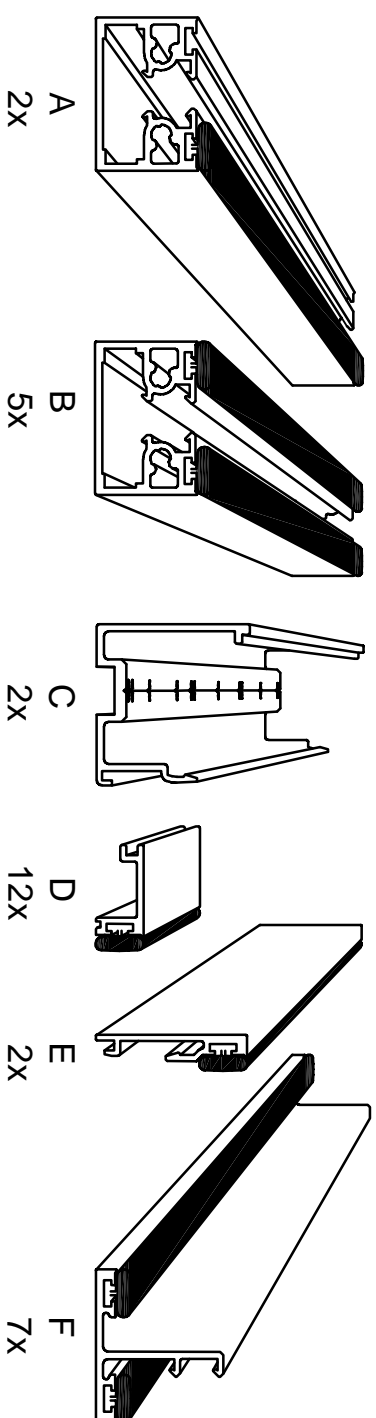

VERRIERE STD H1080 NOIR 6GX : 80023741

A	MONTANT 1016 MM - NOIR	2	80023692 001	ALUMINIUM
	BANDE VERTICALE 1016 MM - NOIR	2	80023692 002	CAOUTCHOU
B	MONTANT 1016 MM - NOIR	5	80023692 001	ALUMINIUM
	BANDE VERTICALE 1016 MM - NOIR	10	80023692 002	CAOUTCHOU
C	ENTRETOISE 1832 MM - NOIR	2	80023741 001	ALUMINIUM
D	ENTRETOISE 272 MM - NOIR	12	80023692 004	ALUMINIUM
	BANDE HORIZONTALE 272 MM - NOIR	12	80023692 005	CAOUTCHOU
E	PARCLOSE 1832 MM - NOIR	2	80023741 002	ALUMINIUM
	BANDE HORIZONTALE 1832 MM - NOIR	2	80023741 003	CAOUTCHOU
F	PARCLOSE 1016 MM - NOIR	7	80023692 008	ALUMINIUM
	BANDE VERTICALE 1016 MM - NOIR	14	80023692 002	CAOUTCHOU
G	PIECE DE JONCTION	14	80023692 009	SYNTHETIQUE
H	PIECE LATERALE	6	80023692 010	SYNTHETIQUE
I	VIS 4,2x50	29	80023692 011	ACIER GALVANISE
J	PIECE DE SUPPORT	12	80023692 012	SYNTHETIQUE