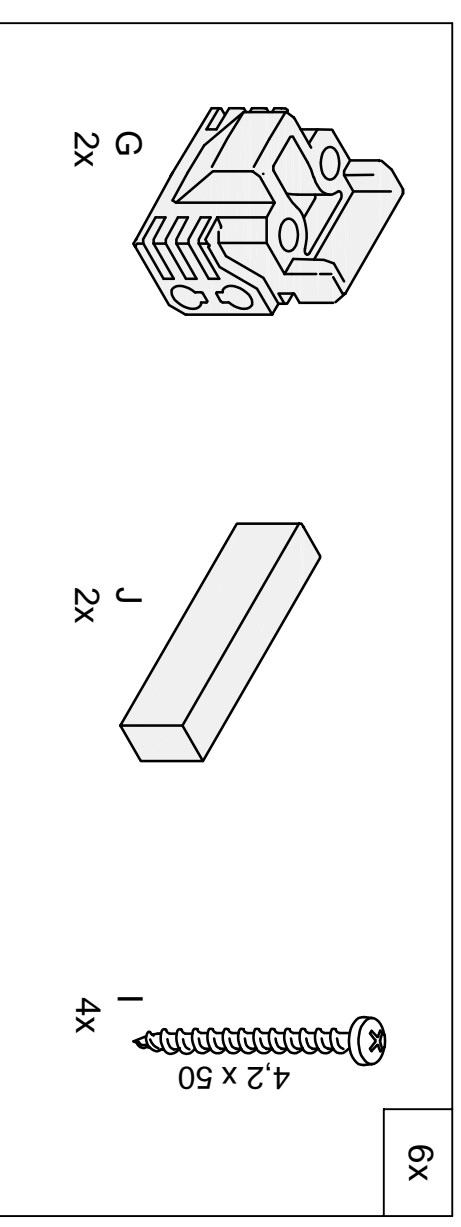

VERRIERE STD H1080 NOIR 6GX : 80023741

A	MONTANT 1016 MM - NOIR	2	80023692 001	ALUMINIUM
	BANDE VERTICALE 1016 MM - NOIR	2	80023692 002	CAOUTCHOU
B	MONTANT 1016 MM - NOIR	5	80023692 001	ALUMINIUM
	BANDE VERTICALE 1016 MM - NOIR	10	80023692 002	CAOUTCHOU
C	ENTRETOISE 1832 MM - NOIR	2	80023741 001	ALUMINIUM
D	ENTRETOISE 272 MM - NOIR	12	80023692 004	ALUMINIUM
	BANDE HORIZONTALE 272 MM - NOIR	12	80023692 005	CAOUTCHOU
E	PARCLOSE 1832 MM - NOIR	2	80023741 002	ALUMINIUM
	BANDE HORIZONTALE 1832 MM - NOIR	2	80023741 003	CAOUTCHOU
F	PARCLOSE 1016 MM - NOIR	7	80023692 008	ALUMINIUM
	BANDE VERTICALE 1016 MM - NOIR	14	80023692 002	CAOUTCHOU
G	PIECE DE JONCTION	14	80023692 009	SYNTHETIQUE
H	PIECE LATERALE	6	80023692 010	SYNTHETIQUE
I	VIS 4,2x50	29	80023692 011	ACIER GALVANISE
J	PIECE DE SUPPORT	12	80023692 012	SYNTHETIQUE