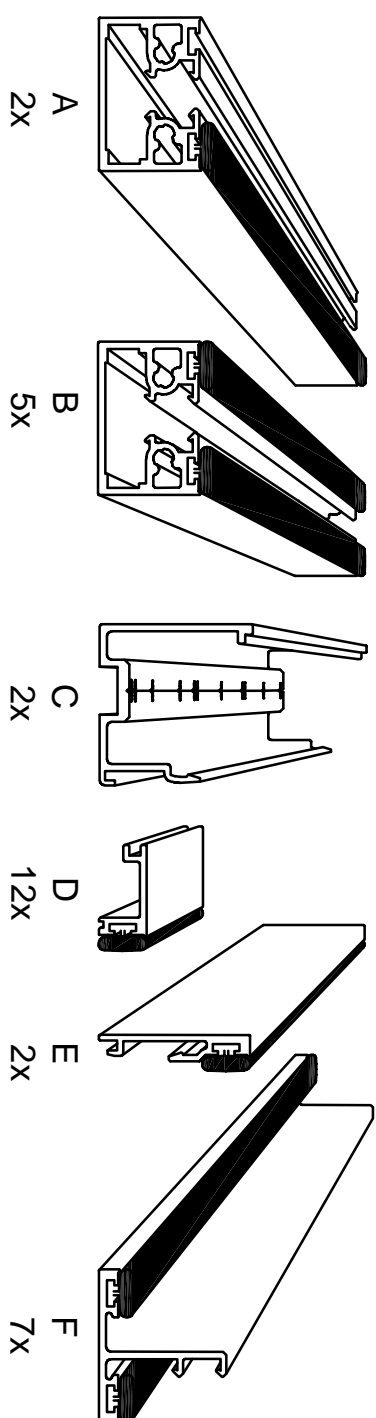

# VERRIERE STD H1300 BLANC 6GX : 80024091

A	MONTANT 1236 MM - BLANC	2	80024042 001	ALUMINIUM
	BANDE VERTICALE 1236 MM - BLANC	2	80024042 002	CAOUTCHOUC
B	MONTANT 1236 MM - BLANC	5	80024042 001	ALUMINIUM
	BANDE VERTICALE 1236 MM - BLANC	10	80024042 002	CAOUTCHOUC
C	ENTRETOISE 1832 MM - BLANC	2	80023881 001	ALUMINIUM
D	ENTRETOISE 272 MM - BLANC	12	80023832 004	ALUMINIUM
	BANDE HORIZONTALE 272 MM - BLANC	12	80023832 005	CAOUTCHOUC
E	PARCLOSE 1832 MM - BLANC	2	80023881 002	ALUMINIUM
	BANDE HORIZONTALE 1832 MM - BLANC	2	80023881 003	CAOUTCHOUC
F	PARCLOSE 1236 MM - BLANC	7	80024042 003	ALUMINIUM
	BANDE VERTICALE 1236 MM - BLANC	14	80024042 002	CAOUTCHOUC
G	PIECE DE JONCTION	14	80023692 009	SYNTHETIQUE
H	PIECE LATERALE	6	80023692 010	SYNTHETIQUE
I	VIS 4,2x50	29	80023692 011	ACIER GALVANISE
J	PIECE DE SUPPORT	12	80023692 012	SYNTHETIQUE