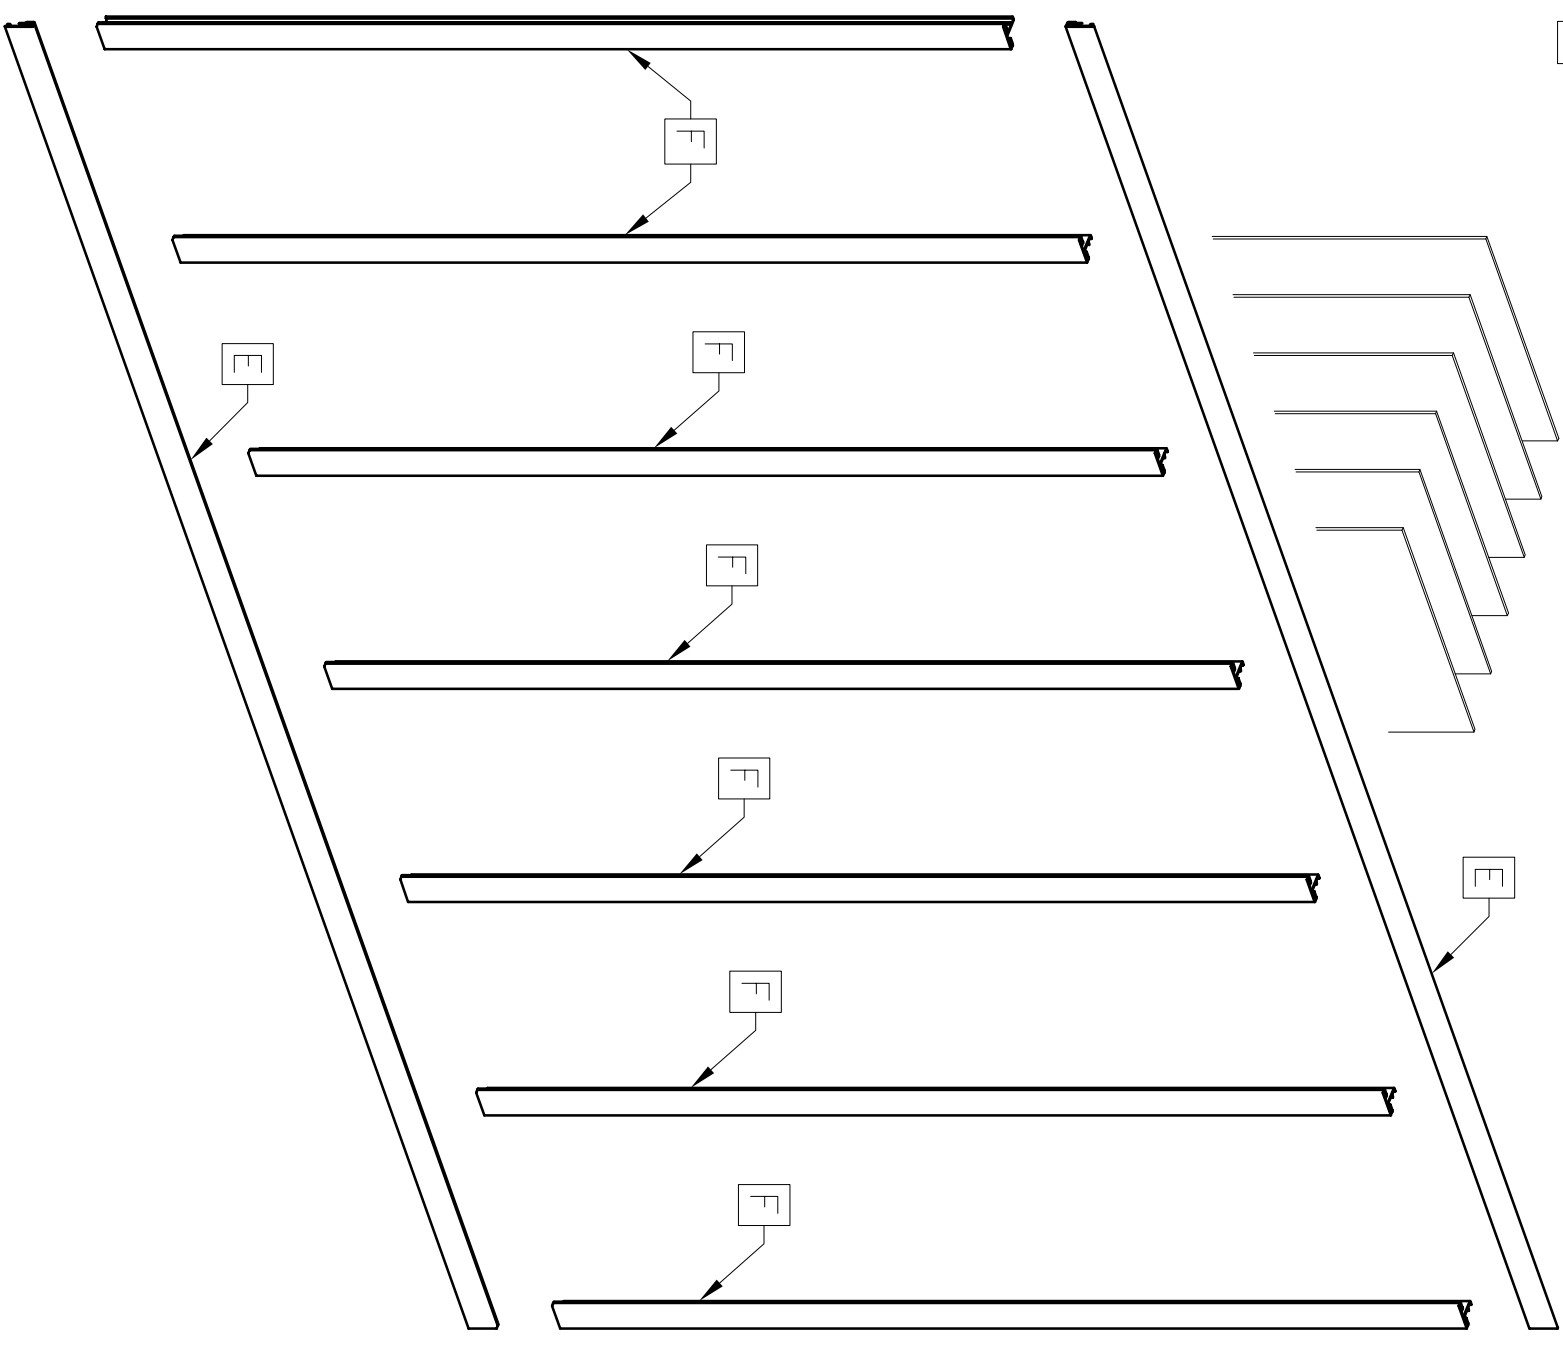

# VERRIERE STD H1300 BLANC 6GX : 80024091

A	MONTANT 1236 MM - BLANC	2	80024042 001	ALUMINIUM
	BANDE VERTICALE 1236 MM - BLANC	2	80024042 002	CAOUTCHOUC
B	MONTANT 1236 MM - BLANC	5	80024042 001	ALUMINIUM
	BANDE VERTICALE 1236 MM - BLANC	10	80024042 002	CAOUTCHOUC
C	ENTRETOISE 1832 MM - BLANC	2	80023881 001	ALUMINIUM
D	ENTRETOISE 272 MM - BLANC	12	80023832 004	ALUMINIUM
	BANDE HORIZONTALE 272 MM - BLANC	12	80023832 005	CAOUTCHOUC
E	PARCLOSE 1832 MM - BLANC	2	80023881 002	ALUMINIUM
	BANDE HORIZONTALE 1832 MM - BLANC	2	80023881 003	CAOUTCHOUC
F	PARCLOSE 1236 MM - BLANC	7	80024042 003	ALUMINIUM
	BANDE VERTICALE 1236 MM - BLANC	14	80024042 002	CAOUTCHOUC
G	PIECE DE JONCTION	14	80023692 009	SYNTHETIQUE
H	PIECE LATERALE	6	80023692 010	SYNTHETIQUE
I	VIS 4,2x50	29	80023692 011	ACIER GALVANISE
J	PIECE DE SUPPORT	12	80023692 012	SYNTHETIQUE