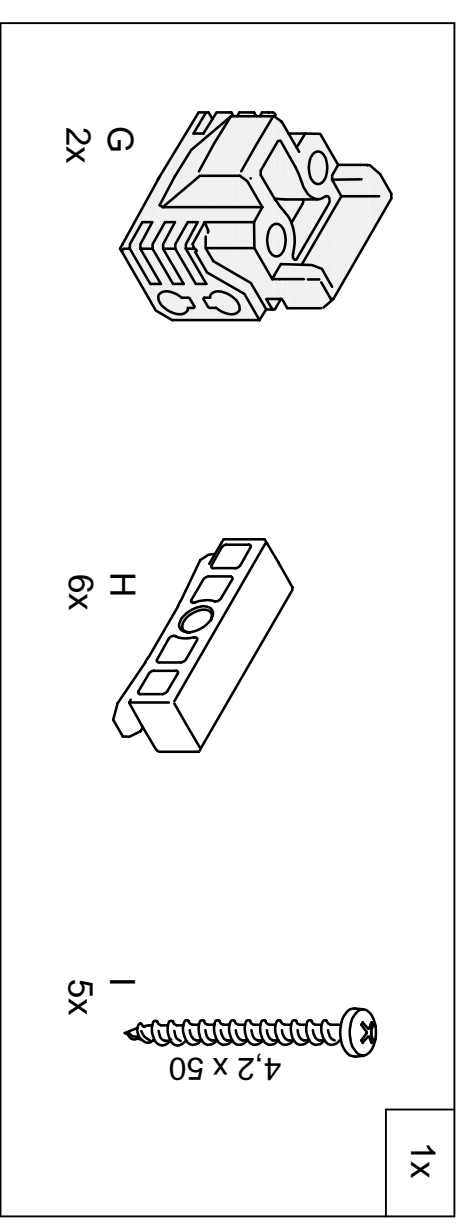

# VERRIERE STD H1300 BLANC 6GX : 80024091

A	MONTANT 1236 MM - BLANC	2	80024042 001	ALUMINIUM
	BANDE VERTICALE 1236 MM - BLANC	2	80024042 002	CAOUTCHOUC
B	MONTANT 1236 MM - BLANC	5	80024042 001	ALUMINIUM
	BANDE VERTICALE 1236 MM - BLANC	10	80024042 002	CAOUTCHOUC
C	ENTRETOISE 1832 MM - BLANC	2	80023881 001	ALUMINIUM
D	ENTRETOISE 272 MM - BLANC	12	80023832 004	ALUMINIUM
	BANDE HORIZONTALE 272 MM - BLANC	12	80023832 005	CAOUTCHOUC
E	PARCLOSE 1832 MM - BLANC	2	80023881 002	ALUMINIUM
	BANDE HORIZONTALE 1832 MM - BLANC	2	80023881 003	CAOUTCHOUC
F	PARCLOSE 1236 MM - BLANC	7	80024042 003	ALUMINIUM
	BANDE VERTICALE 1236 MM - BLANC	14	80024042 002	CAOUTCHOUC
G	PIECE DE JONCTION	14	80023692 009	SYNTHETIQUE
H	PIECE LATERALE	6	80023692 010	SYNTHETIQUE
I	VIS 4,2x50	29	80023692 011	ACIER GALVANISE
J	PIECE DE SUPPORT	12	80023692 012	SYNTHETIQUE