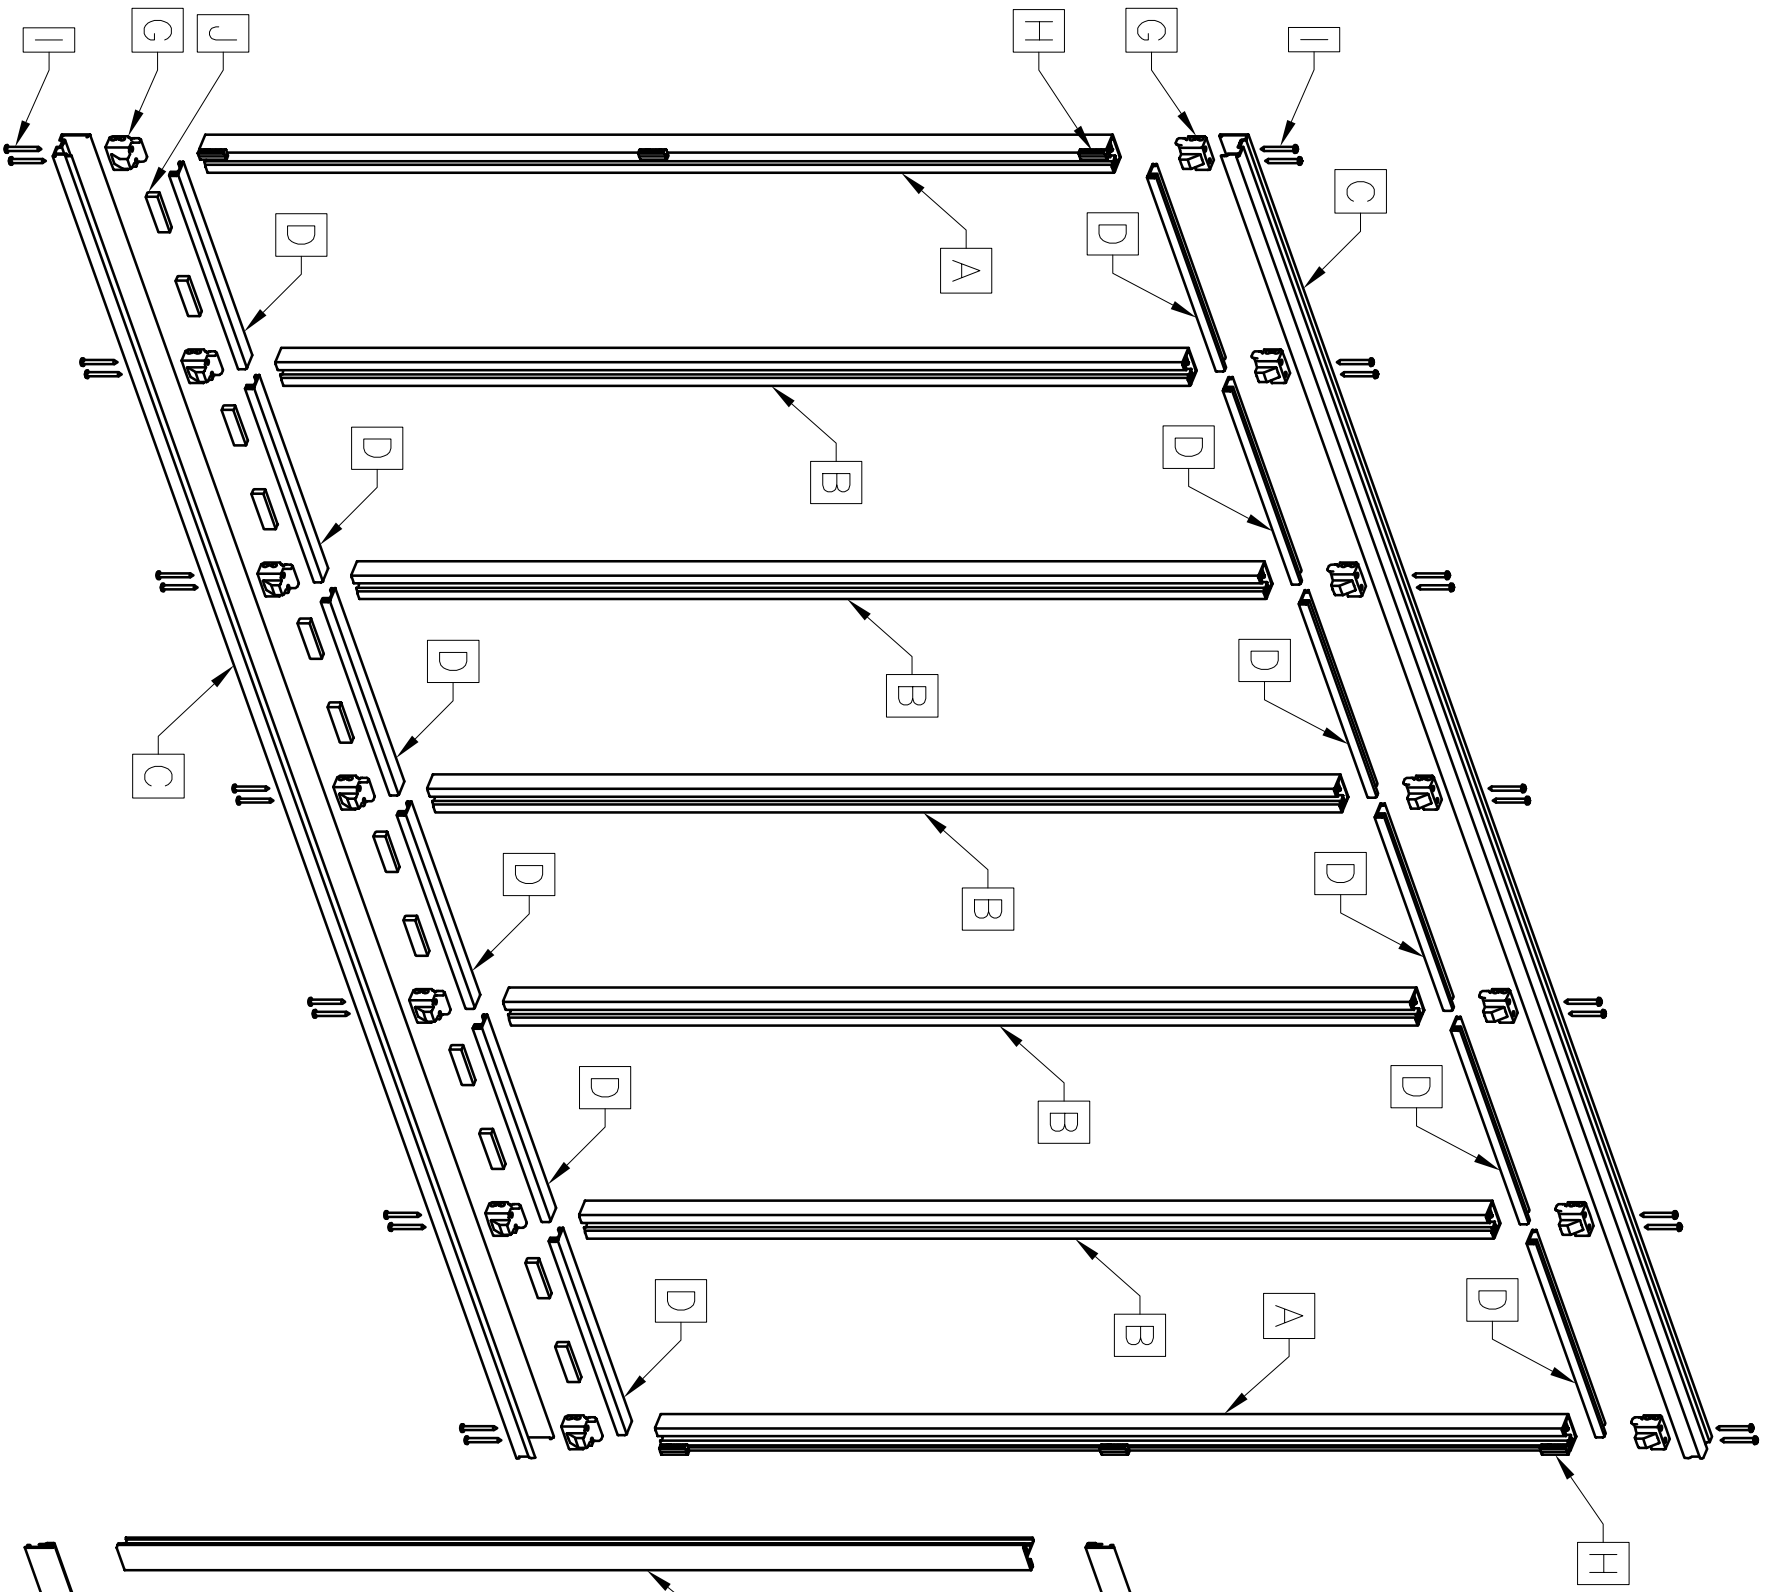

# VERRIERE STD H1300 BLANC 6GX : 80024091

A	MONTANT 1236 MM - BLANC	2	80024042 001	ALUMINIUM
	BANDE VERTICALE 1236 MM - BLANC	2	80024042 002	CAOUTCHOUC
B	MONTANT 1236 MM - BLANC	5	80024042 001	ALUMINIUM
	BANDE VERTICALE 1236 MM - BLANC	10	80024042 002	CAOUTCHOUC
C	ENTRETOISE 1832 MM - BLANC	2	80023881 001	ALUMINIUM
D	ENTRETOISE 272 MM - BLANC	12	80023832 004	ALUMINIUM
	BANDE HORIZONTALE 272 MM - BLANC	12	80023832 005	CAOUTCHOUC
E	PARCLOSE 1832 MM - BLANC	2	80023881 002	ALUMINIUM
	BANDE HORIZONTALE 1832 MM - BLANC	2	80023881 003	CAOUTCHOUC
F	PARCLOSE 1236 MM - BLANC	7	80024042 003	ALUMINIUM
	BANDE VERTICALE 1236 MM - BLANC	14	80024042 002	CAOUTCHOUC
G	PIECE DE JONCTION	14	80023692 009	SYNTHETIQUE
H	PIECE LATERALE	6	80023692 010	SYNTHETIQUE
I	VIS 4,2x50	29	80023692 011	ACIER GALVANISE
J	PIECE DE SUPPORT	12	80023692 012	SYNTHETIQUE

VE-80024091.PDF  
 V1.1-0218