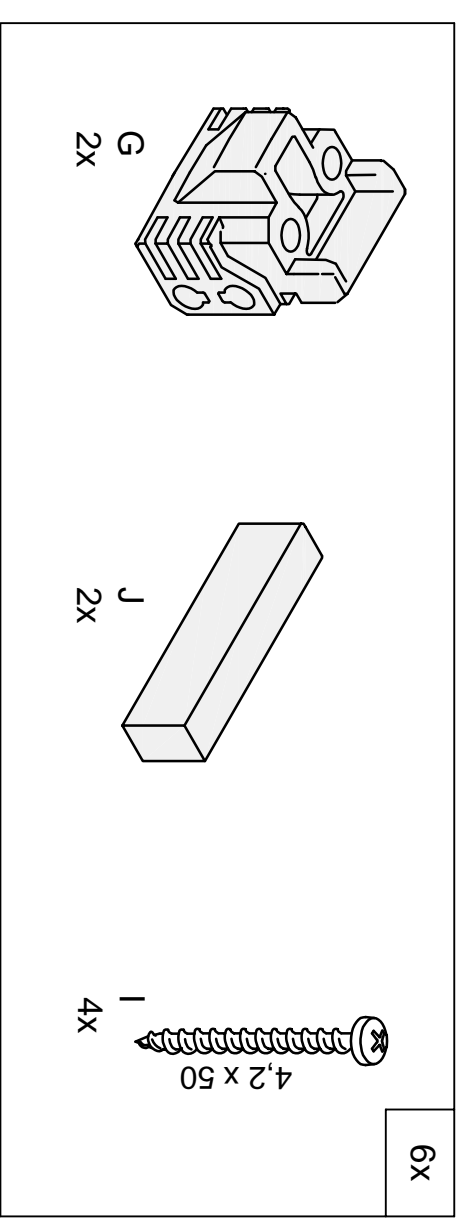

# VERRIERE STD H1300 BLANC 6GX : 80024091

A	MONTANT 1236 MM - BLANC	2	80024042 001	ALUMINIUM
	BANDE VERTICALE 1236 MM - BLANC	2	80024042 002	CAOUTCHOUC
B	MONTANT 1236 MM - BLANC	5	80024042 001	ALUMINIUM
	BANDE VERTICALE 1236 MM - BLANC	10	80024042 002	CAOUTCHOUC
C	ENTRETOISE 1832 MM - BLANC	2	80023881 001	ALUMINIUM
D	ENTRETOISE 272 MM - BLANC	12	80023832 004	ALUMINIUM
	BANDE HORIZONTALE 272 MM - BLANC	12	80023832 005	CAOUTCHOUC
E	PARCLOSE 1832 MM - BLANC	2	80023881 002	ALUMINIUM
	BANDE HORIZONTALE 1832 MM - BLANC	2	80023881 003	CAOUTCHOUC
F	PARCLOSE 1236 MM - BLANC	7	80024042 003	ALUMINIUM
	BANDE VERTICALE 1236 MM - BLANC	14	80024042 002	CAOUTCHOUC
G	PIECE DE JONCTION	14	80023692 009	SYNTHETIQUE
H	PIECE LATERALE	6	80023692 010	SYNTHETIQUE
I	VIS 4,2x50	29	80023692 011	ACIER GALVANISE
J	PIECE DE SUPPORT	12	80023692 012	SYNTHETIQUE