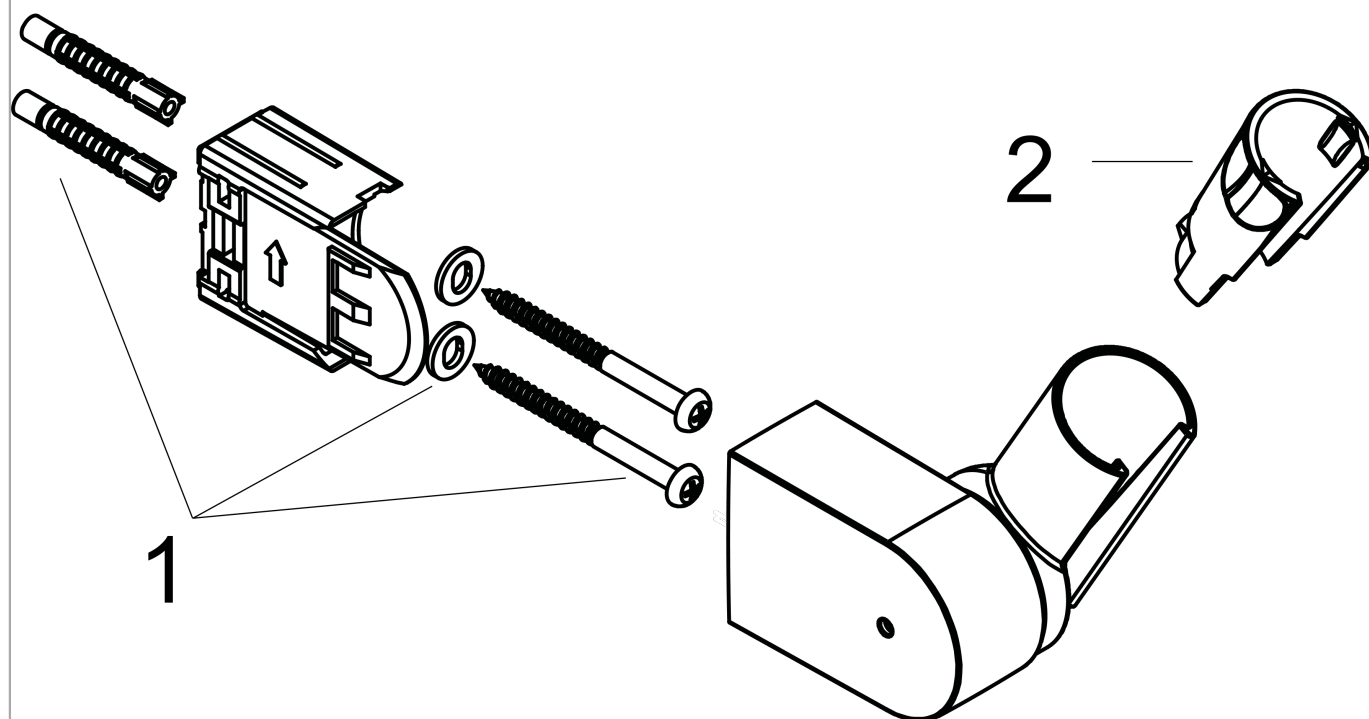

Porter'VarioSurfaces: **chromé** Numéro d'article: **28328000****Description****Caractéristiques**

- support inclinable de 25°
- pour les flexibles avec écrou conique
- métallique

Photo du produit**Plan géométral**

Porter'VarioSurfaces: **chromé** Numéro d'article: **28328000****Vue éclatée**

Année de construction: >01/14

Porter'VarioSurfaces: **chromé** Numéro d'article: **28328000****Liste des pièces détachées**

Année de construction: >01/14

Pos.	Description	Numéro d'article	GP	UE
1	set de fixation	96179000	0	1
2	guide	98918000	0	1