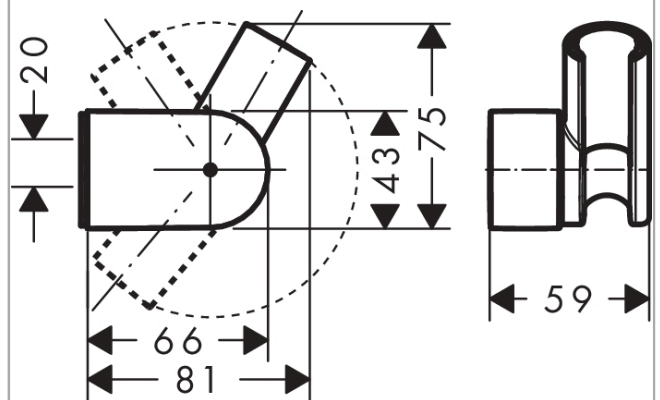

Porter'VarioSurfaces: **chromé** Numéro d'article: **28328000****Description****Caractéristiques**

- support inclinable de 25°
- pour les flexibles avec écrou conique
- métallique

Photo du produit**Plan géométral**

Porter'VarioSurfaces: **chromé** Numéro d'article: **28328000****Vue éclatée**

Année de construction: >01/14

Porter'VarioSurfaces: **chromé** Numéro d'article: **28328000****Liste des pièces détachées**

Année de construction: >01/14

Pos.	Description	Numéro d'article	GP	UE
1	set de fixation	96179000	0	1
2	guide	98918000	0	1