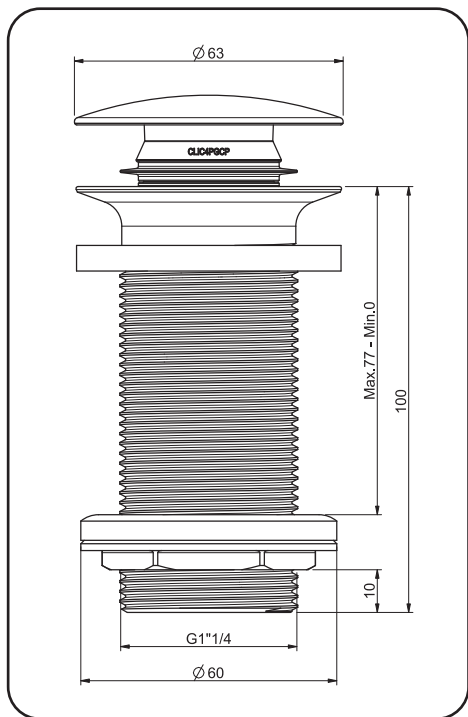

Rousseau

DEPUIS 1934

Bonde lavabo laiton à écoulement libre pour vasque sans trop-plein

- Bonde lavabo laiton à écoulement libre pour vasque sans trop-plein et plan de travail épais
- Revêtement : couleur noir
- Serrage : mini 0 mm
  maxi 77 mm
- Hauteur : 100 mm (permet l'installation sur les plans de travail épais)
- Cuvette métal : Ø 60 mm
- Sortie : 33x42 (1"1/4)
- Facile à nettoyer : le clapet se démonte très facilement afin d'accéder à l'intérieur de la bonde (faible profondeur, seulement 16 mm)
- Anti-trace : pas de trace de doigt lors de la manipulation du clapet

Durée de garantie = Durée de disponibilité des pièces détachées
SAV = 1 an sur produit ; pièces d'usure (pièce caoutchouc et clapet) et problèmes liés au calcaire hors garantie.