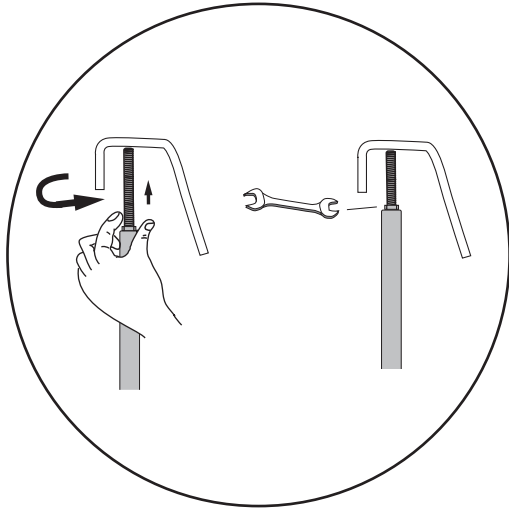

6

7

a

BAIGNOIRE 1700

b

BAIGNOIRE 1600