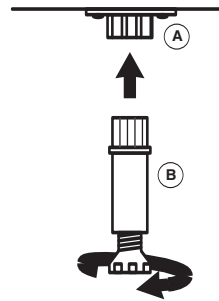

SOFA

Tablier frontal + tablier latéral
E6D091-00

Tablier frontal
E6D090-00

Tablier frontal
E6D090-00

Tablier frontal + latéral
E6D091-00

1

2

3

10

E6D091-00

E6D090-00

11

REP	Nomenclature	Code
1	Pied support	RWA782NF
2	Kit de fixation	RWA783NF
3	Cornière	RWA784NF

FR

Kohler Europe / Jacob Delafon France

3, rue de Brennus
93631 La Plaine Saint Denis Cedex
Tél. 03 25 70 91 25
Email : asstecsav@kohlereurope.com
www.jacobdelafon.fr