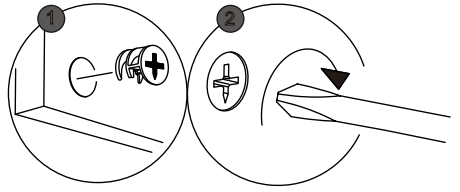

SENSEA

REMIX

LVA

X=40 Y=67 Z=56.5

*Non-inclus. Utiliser les vis et chevilles adaptées à votre support - No incluido. Utilice tornillos y tacos adecuados para el soporte - Não incluídos. Utilize buchas e parafusos adaptados à superfície de instalação - Non incluso. Utilizzare viti e tasselli adeguati al proprio supporto - Δεν περιλαμβάνονται. Χρησιμοποιήστε τις κατάλληλες βίδες και ούπα για τον τοίχο σας - Nie dołączono do zestawu. Taşuysu ya uygun vida ve dübel kullanın - Не прилагается. используйте шурупы/крепления, которые подходят к основанию, к которому они будут крепиться - Dahil değildir. використовуйтегвинти та штифти, що підходять для поверхні, на яку Ви монтуєте ролет/жалюзі - Neinclus în furnitură. Należy korzystać ze śrub i kołków przystosowanych do nośnika - Neinclus în furnitură. Utilizați șuruburile și diblurile adecvate suportului dvs - Not included. Use screws and dowels suited to your backing.

3

LVA4

4

LVA4
LVAA
LVAB

5

LVA2

6

LVA1