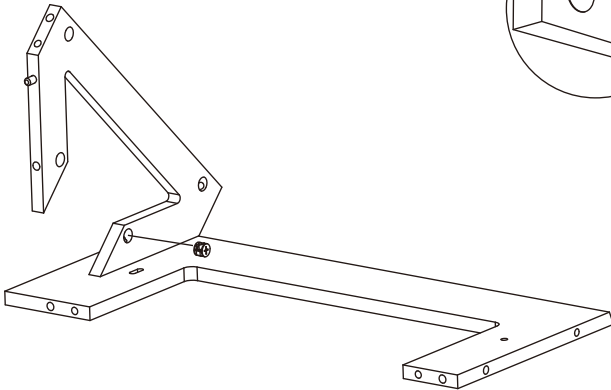

SENSEA

REMIX

LVA

X=40 Y=67 Z=56.5

*Non-inclus. Utiliser les vis et chevilles adaptées à votre support - No incluido. Utilice tornillos y tacos adecuados para el soporte - Não incluídos. Utilize buchas e parafusos adaptados à superfície de instalação - Non incluso. Utilizzare viti e tasselli adeguati al proprio supporto - Δεν περιλαμβάνονται. Χρησιμοποιήστε τις κατάλληλες βίδες και ούπα για τον τοίχο σας - Nie dołączono do zestawu. Taşuysu ya uygun vida ve dübel kullanın - Не прилагается. используйте шурупы/крепления, которые подходят к основанию, к которому они будут крепиться - Dahil değildir. використовуйтегвинти та штифти, що підходять для поверхні, на яку Ви монтуєте ролет/жалюзі - Neinclus în furnitură. Należy korzystać ze śrub i kołków przystosowanych do nośnika - Neinclus în furnitură. Utilizați șuruburile și diblurile adecvate suportului dvs - Not included. Use screws and dowels suited to your backing.

3

LVA4

4

LVA4
LVAA
LVAB

5

LVA2

6

LVA1