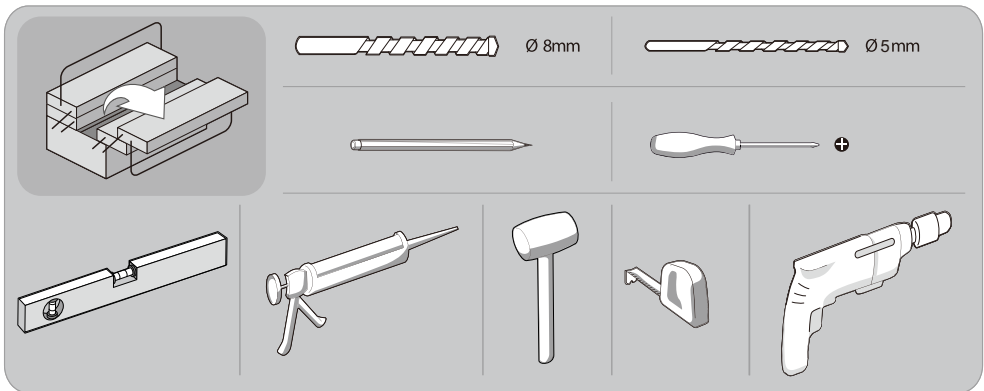

SENSEA

REMIX

LVA

X=40 Y=67 Z=56.5

*Non-inclus. Utiliser les vis et chevilles adaptées à votre support - No incluido. Utilice tornillos y tacos adecuados para el soporte - Não incluídos. Utilize buchas e parafusos adaptados à superfície de instalação - Non incluso. Utilizzare viti e tasselli adeguati al proprio supporto - Δεν περιλαμβάνονται. Χρησιμοποιήστε τις κατάλληλες βίδες και ούπα για τον τοίχο σας - Nie dołączono do zestawu. Taşuysu ya uygun vida ve dübel kullanın - Не прилагается. используйте шурупы/крепления, которые подходят к основанию, к которому они будут крепиться - Dahil değildir. використовуйтегвинти та штифти, що підходять для поверхні, на яку Ви монтуєте ролет/жалюзі - Neinclus în furnitură. Należy korzystać ze śrub i kołków przystosowanych do nośnika - Neinclus în furnitură. Utilizați șuruburile și diblurile adecvate suportului dvs - Not included. Use screws and dowels suited to your backing.