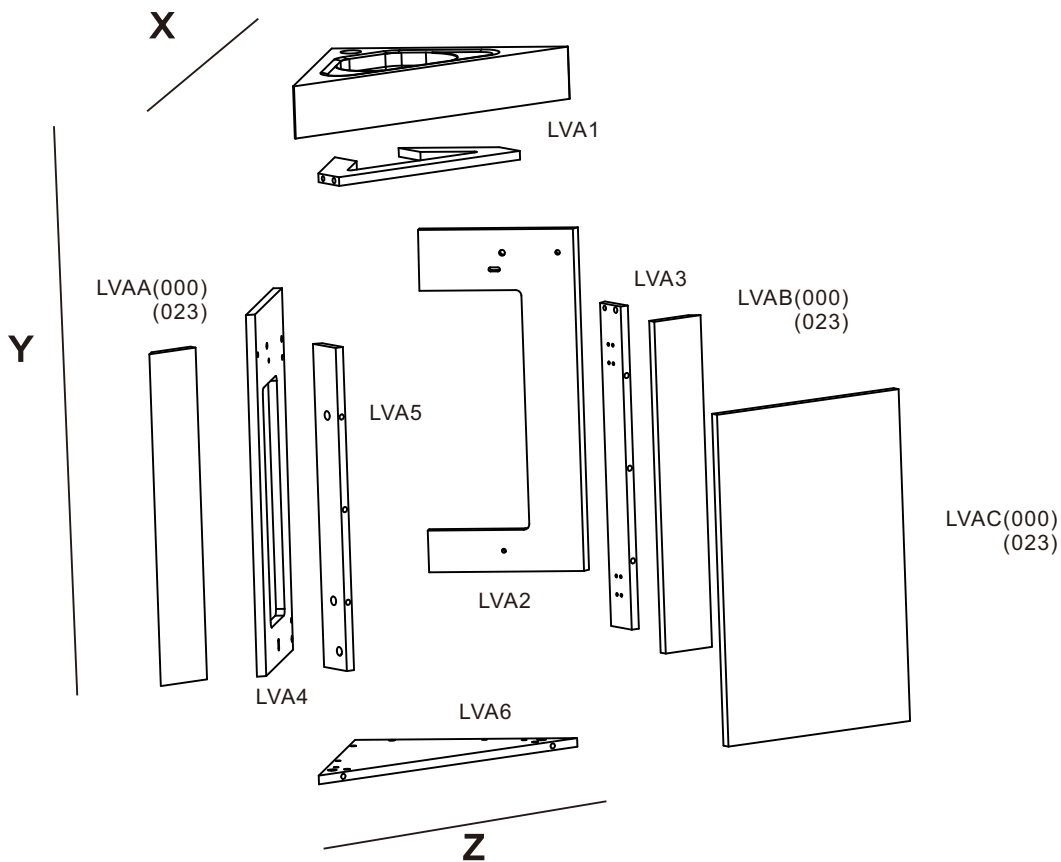

SENSEA

REMIX

LVA

X=40 Y=67 Z=56.5

*Non-inclus. Utiliser les vis et chevilles adaptées à votre support - No incluido. Utilice tornillos y tacos adecuados para el soporte - Não incluídos. Utilize buchas e parafusos adaptados à superfície de instalação - Non incluso. Utilizzare viti e tasselli adeguati al proprio supporto - Δεν περιλαμβάνονται. Χρησιμοποιήστε τις κατάλληλες βίδες και ούπα για τον τοίχο σας - Nie dołączono do zestawu. Taşuysu ya uygun vida ve dübel kullanın - Не прилагается. используйте шурупы/крепления, которые подходят к основанию, к которому они будут крепиться - Dahil değildir. використовуйтегвинти та штифти, що підходять для поверхні, на яку Ви монтуєте ролет/жалюзі - Neinclus în furnitură. Należy korzystać ze śrub i kołków przystosowanych do nośnika - Neinclus în furnitură. Utilizați șuruburile și diblurile adecvate suportului dvs - Not included. Use screws and dowels suited to your backing.

1

LVA6

2

LVA3
LVA5

5

LVA2

6

LVA1