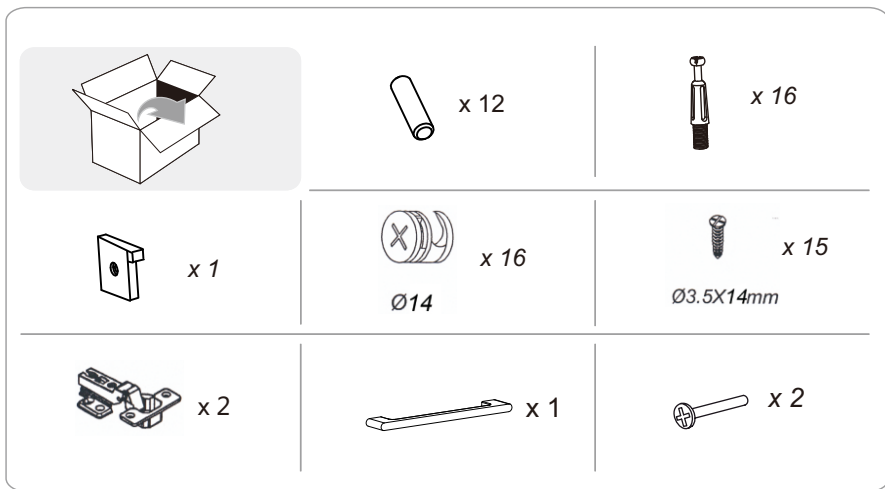

SENSEA

REMIX

LVA

X=40 Y=67 Z=56.5

*Non-inclus. Utiliser les vis et chevilles adaptées à votre support - No incluido. Utilice tornillos y tacos adecuados para el soporte - Não incluídos. Utilize buchas e parafusos adaptados à superfície de instalação - Non incluso. Utilizzare viti e tasselli adeguati al proprio supporto - Δεν περιλαμβάνονται. Χρησιμοποιήστε τις κατάλληλες βίδες και ούπα για τον τοίχο σας - Nie dołączono do zestawu. Taşuysu ya uygun vida ve dübel kullanın - Не прилагается. используйте шурупы/крепления, которые подходят к основанию, к которому они будут крепиться - Dahil değildir. використовуйтегвинти та штифти, що підходять для поверхні, на яку Ви монтуєте ролет/жалюзі - Neinclus în furnitură. Należy korzystać ze śrub i kołków przystosowanych do nośnika - Neinclus în furnitură. Utilizați șuruburile și diblurile adecvate suportului dvs - Not included. Use screws and dowels suited to your backing.