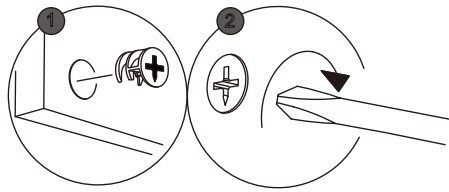

SENSEA

REMIX

LVA

X=40 Y=67 Z=56.5

*Non-inclus. Utiliser les vis et chevilles adaptées à votre support - No incluido. Utilice tornillos y tacos adecuados para el soporte - Não incluídos. Utilize buchas e parafusos adaptados à superfície de instalação - Non incluso. Utilizzare viti e tasselli adeguati al proprio supporto - Δεν περιλαμβάνονται. Χρησιμοποιήστε τις κατάλληλες βίδες και ούπα για τον τοίχο σας - Nie dołączono do zestawu. Taşuysu ya uygun vida ve dübel kullanın - Не прилагается. используйте шурупы/крепления, которые подходят к основанию, к которому они будут крепиться - Dahil değildir. використовуйтегвинти та штифти, що підходять для поверхні, на яку Ви монтуєте ролет/жалюзі - Neinclus în furnitură. Należy korzystać ze śrub i kołków przystosowanych do nośnika - Neinclus în furnitură. Utilizați șuruburile și diblurile adecvate suportului dvs - Not included. Use screws and dowels suited to your backing.

3

LVA4

4

LVA4
LVAA
LVAB

5

LVA2

6

LVA1