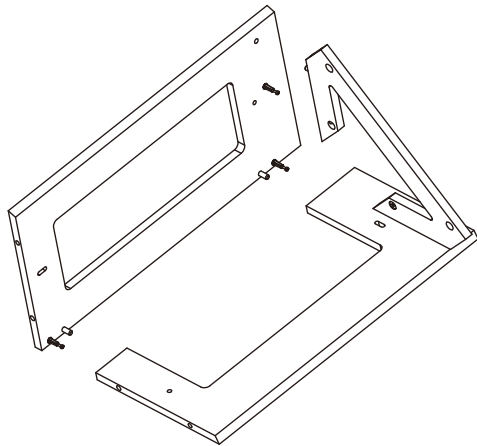

SENSEA

REMIX

LVA

X=40 Y=67 Z=56.5

*Non-inclus. Utiliser les vis et chevilles adaptées à votre support - No incluido. Utilice tornillos y tacos adecuados para el soporte - Não incluídos. Utilize buchas e parafusos adaptados à superfície de instalação - Non incluso. Utilizzare viti e tasselli adeguati al proprio supporto - Δεν περιλαμβάνονται. Χρησιμοποιήστε τις κατάλληλες βίδες και ούπα για τον τοίχο σας - Nie dołączono do zestawu. Taşuysu ya uygun vida ve dübel kullanın - Не прилагается. используйте шурупы/крепления, которые подходят к основанию, к которому они будут крепиться - Dahil değildir. використовуйтегвинти та штифти, що підходять для поверхні, на яку Ви монтуєте ролет/жалюзі - Neinclus în furnitură. Należy korzystać ze śrub i kołków przystosowanych do nośnika - Neinclus în furnitură. Utilizați șuruburile și diblurile adecvate suportului dvs - Not included. Use screws and dowels suited to your backing.

3

LVA4

4

LVA4
LVAA
LVAB

5

LVA2

6

LVA1