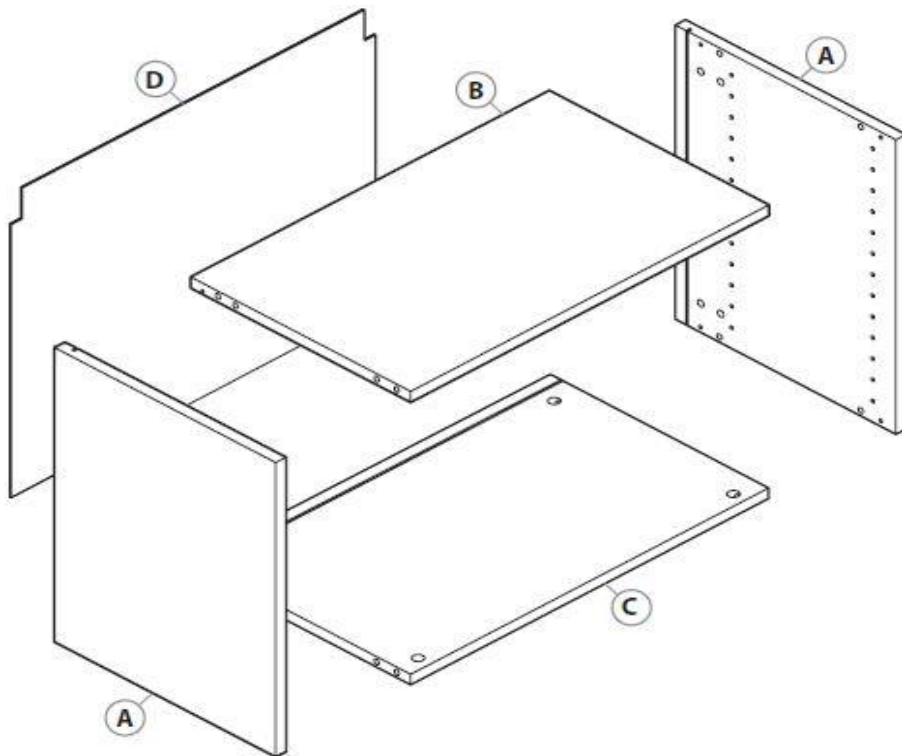

79951795

H60/26 DELINIA ID

X

Z

Position	Qté	Référence	Libellé
A	2	REPA	1 SIDE 256x350
B	1	REPB	1 TOP 568x348
C	1	REPC	1 BOTTOM 568x348
D	1	REPD	1 BACK PANEL 233x578x2,5 PEFC
X	1	REPX	1 SET OF 2 METAL WALL FIXING
Z	1	REPZ	1 HARDWARE BAG