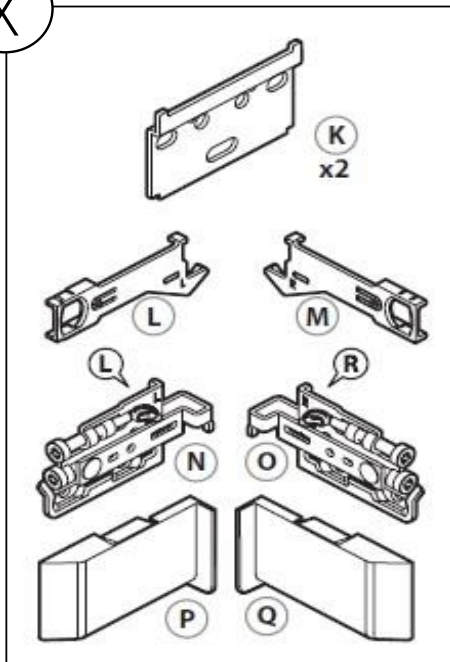

79951795

H60/26 DELINIA ID

X

Z

Position	Qté	Référence	Libellé
A	2	REPA	1 SIDE 256x350
B	1	REPB	1 TOP 568x348
C	1	REPC	1 BOTTOM 568x348
D	1	REPD	1 BACK PANEL 233x578x2,5 PEFC
X	1	REPX	1 SET OF 2 METAL WALL FIXING
Z	1	REPZ	1 HARDWARE BAG