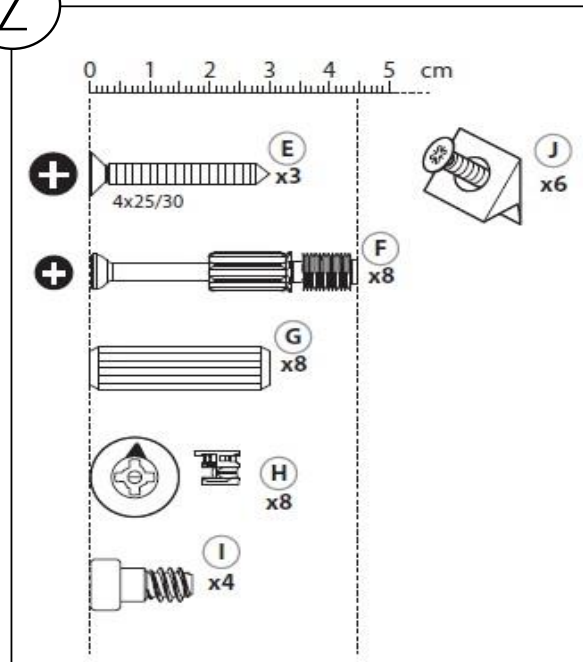

79951795

H60/26 DELINIA ID

X

Z

Position	Qté	Référence	Libellé
A	2	REPA	1 SIDE 256x350
B	1	REPB	1 TOP 568x348
C	1	REPC	1 BOTTOM 568x348
D	1	REPD	1 BACK PANEL 233x578x2,5 PEFC
X	1	REPX	1 SET OF 2 METAL WALL FIXING
Z	1	REPZ	1 HARDWARE BAG