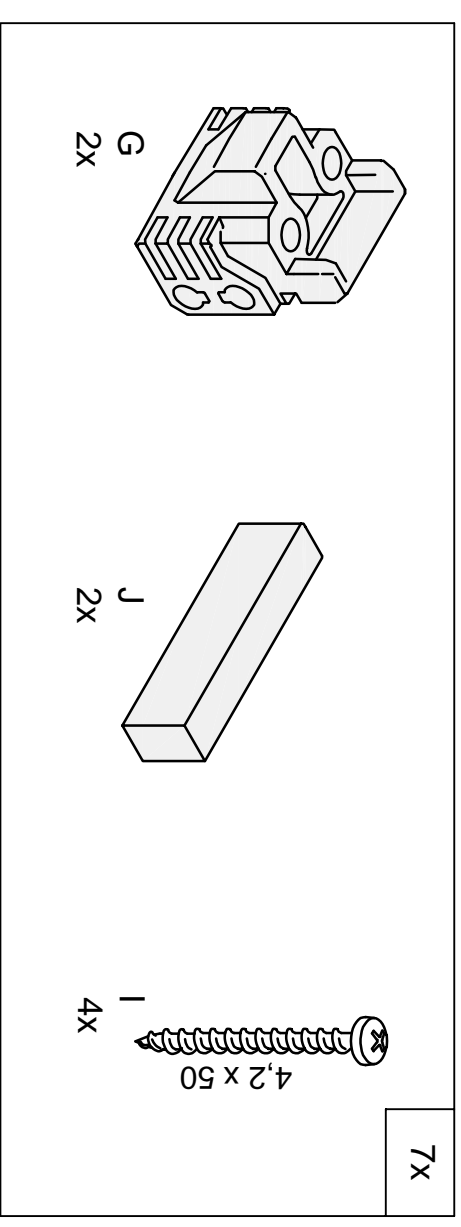

VERRIERE STD H1080 NOIR 7GX : 80023755

A	MONTANT 1016 MM - NOIR	2	80023692 001	ALUMINIUM
	BANDE VERTICALE 1016 MM - NOIR	2	80023692 002	CAOUTCHOUC
B	MONTANT 1016 MM - NOIR	6	80023692 001	ALUMINIUM
	BANDE VERTICALE 1016 MM - NOIR	12	80023692 002	CAOUTCHOUC
C	ENTRETOISE 2132 MM - NOIR	2	80023755 001	ALUMINIUM
D	ENTRETOISE 272 MM - NOIR	14	80023692 004	ALUMINIUM
	BANDE HORIZONTALE 272 MM - NOIR	14	80023692 005	CAOUTCHOUC
E	PARCLOSE 2132 MM - NOIR	2	80023755 002	ALUMINIUM
	BANDE HORIZONTALE 2132 MM - NOIR	2	80023755 003	CAOUTCHOUC
F	PARCLOSE 1016 MM - NOIR	8	80023692 008	ALUMINIUM
	BANDE VERTICALE 1016 MM - NOIR	16	80023692 002	CAOUTCHOUC
G	PIECE DE JONCTION	16	80023692 009	SYNTHETIQUE
H	PIECE LATERALE	6	80023692 010	SYNTHETIQUE
I	VIS 4,2x50	33	80023692 011	ACIER GALVANISE
J	PIECE DE SUPPORT	14	80023692 012	SYNTHETIQUE