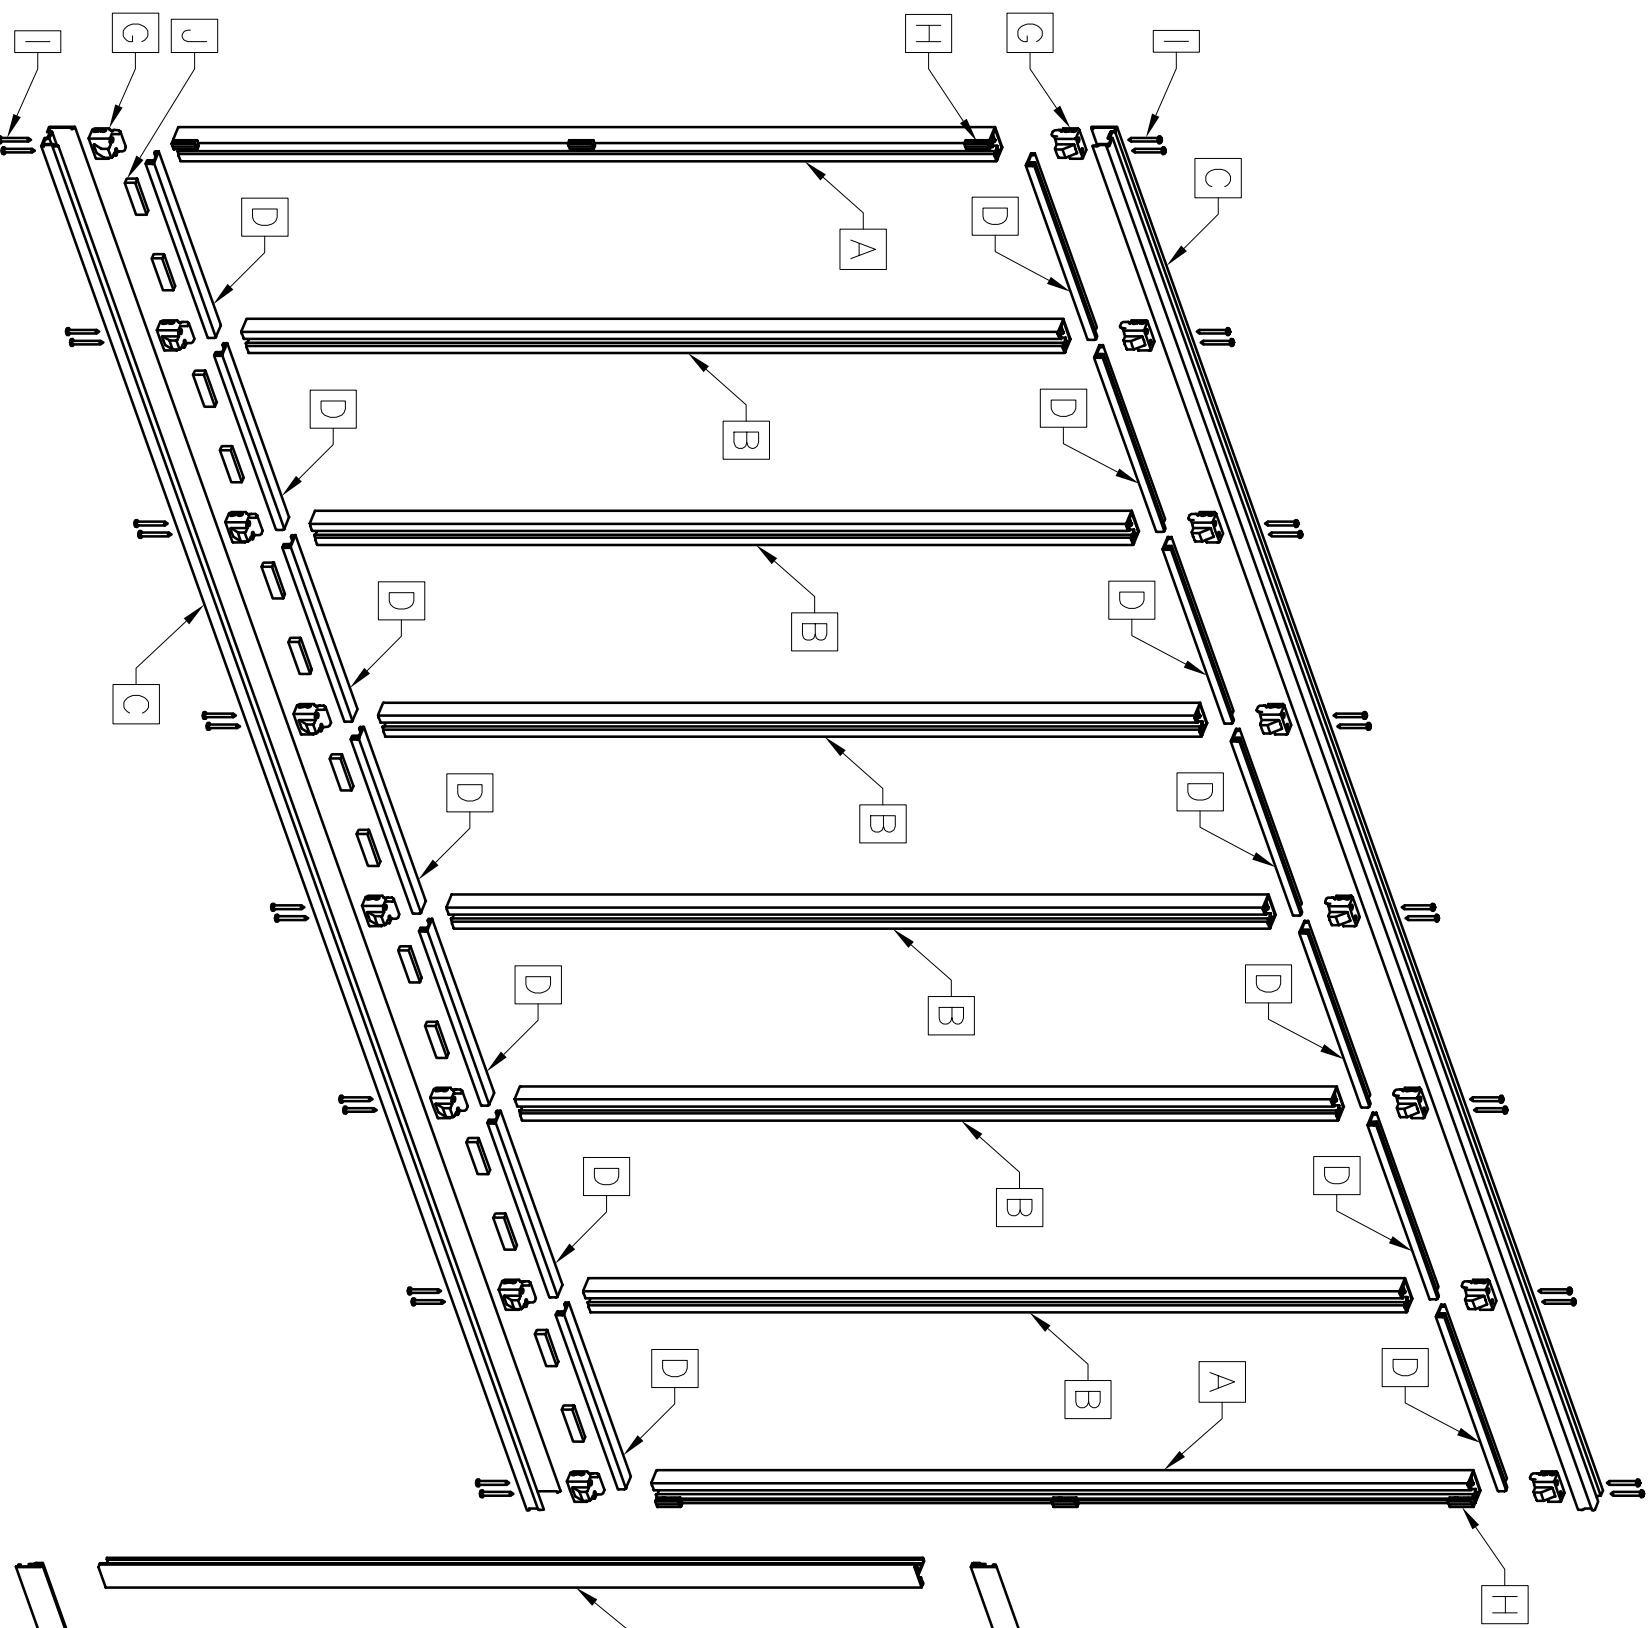

VERRIERE STD H1080 NOIR 7GX : 80023755

A	MONTANT 1016 MM - NOIR	2	80023692 001	ALUMINIUM
	BANDE VERTICALE 1016 MM - NOIR	2	80023692 002	CAOUTCHOUC
B	MONTANT 1016 MM - NOIR	6	80023692 001	ALUMINIUM
	BANDE VERTICALE 1016 MM - NOIR	12	80023692 002	CAOUTCHOUC
C	ENTRETOISE 2132 MM - NOIR	2	80023755 001	ALUMINIUM
D	ENTRETOISE 272 MM - NOIR	14	80023692 004	ALUMINIUM
	BANDE HORIZONTALE 272 MM - NOIR	14	80023692 005	CAOUTCHOUC
E	PARCLOSE 2132 MM - NOIR	2	80023755 002	ALUMINIUM
	BANDE HORIZONTALE 2132 MM - NOIR	2	80023755 003	CAOUTCHOUC
F	PARCLOSE 1016 MM - NOIR	8	80023692 008	ALUMINIUM
	BANDE VERTICALE 1016 MM - NOIR	16	80023692 002	CAOUTCHOUC
G	PIECE DE JONCTION	16	80023692 009	SYNTHETIQUE
H	PIECE LATERALE	6	80023692 010	SYNTHETIQUE
I	VIS 4,2x50	33	80023692 011	ACIER GALVANISE
J	PIECE DE SUPPORT	14	80023692 012	SYNTHETIQUE