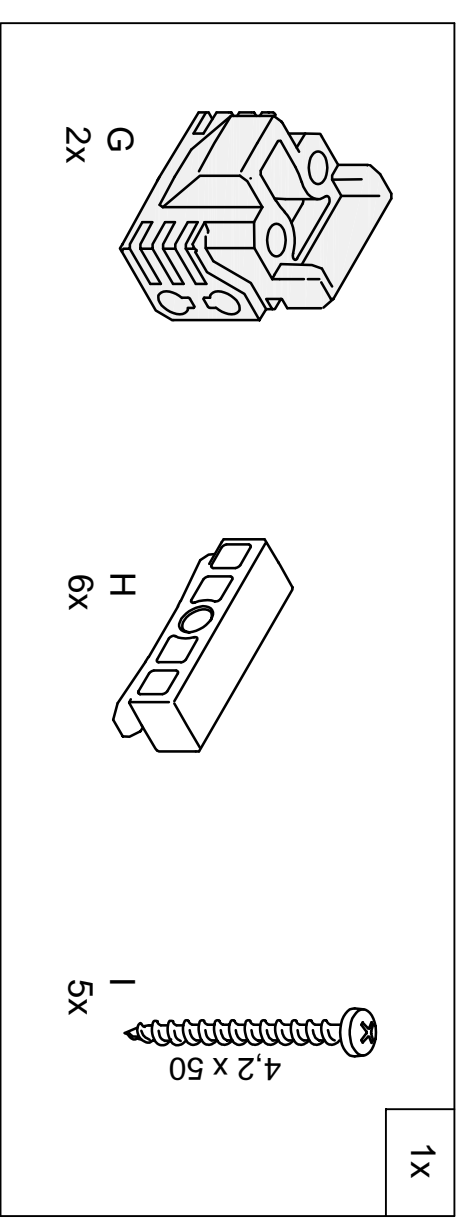

VERRIERE STD H1080 NOIR 7GX : 80023755

A	MONTANT 1016 MM - NOIR	2	80023692 001	ALUMINIUM
	BANDE VERTICALE 1016 MM - NOIR	2	80023692 002	CAOUTCHOUC
B	MONTANT 1016 MM - NOIR	6	80023692 001	ALUMINIUM
	BANDE VERTICALE 1016 MM - NOIR	12	80023692 002	CAOUTCHOUC
C	ENTRETOISE 2132 MM - NOIR	2	80023755 001	ALUMINIUM
D	ENTRETOISE 272 MM - NOIR	14	80023692 004	ALUMINIUM
	BANDE HORIZONTALE 272 MM - NOIR	14	80023692 005	CAOUTCHOUC
E	PARCLOSE 2132 MM - NOIR	2	80023755 002	ALUMINIUM
	BANDE HORIZONTALE 2132 MM - NOIR	2	80023755 003	CAOUTCHOUC
F	PARCLOSE 1016 MM - NOIR	8	80023692 008	ALUMINIUM
	BANDE VERTICALE 1016 MM - NOIR	16	80023692 002	CAOUTCHOUC
G	PIECE DE JONCTION	16	80023692 009	SYNTHETIQUE
H	PIECE LATERALE	6	80023692 010	SYNTHETIQUE
I	VIS 4,2x50	33	80023692 011	ACIER GALVANISE
J	PIECE DE SUPPORT	14	80023692 012	SYNTHETIQUE