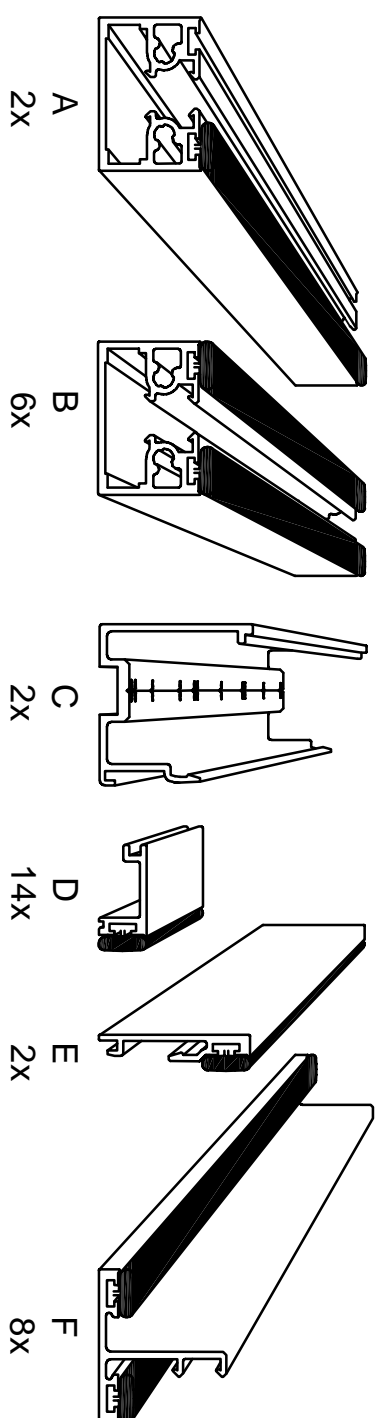

VERRIERE STD H1080 NOIR 7GX : 80023755

A	MONTANT 1016 MM - NOIR	2	80023692 001	ALUMINIUM
	BANDE VERTICALE 1016 MM - NOIR	2	80023692 002	CAOUTCHOUC
B	MONTANT 1016 MM - NOIR	6	80023692 001	ALUMINIUM
	BANDE VERTICALE 1016 MM - NOIR	12	80023692 002	CAOUTCHOUC
C	ENTRETOISE 2132 MM - NOIR	2	80023755 001	ALUMINIUM
D	ENTRETOISE 272 MM - NOIR	14	80023692 004	ALUMINIUM
	BANDE HORIZONTALE 272 MM - NOIR	14	80023692 005	CAOUTCHOUC
E	PARCLOSE 2132 MM - NOIR	2	80023755 002	ALUMINIUM
	BANDE HORIZONTALE 2132 MM - NOIR	2	80023755 003	CAOUTCHOUC
F	PARCLOSE 1016 MM - NOIR	8	80023692 008	ALUMINIUM
	BANDE VERTICALE 1016 MM - NOIR	16	80023692 002	CAOUTCHOUC
G	PIECE DE JONCTION	16	80023692 009	SYNTHETIQUE
H	PIECE LATERALE	6	80023692 010	SYNTHETIQUE
I	VIS 4,2x50	33	80023692 011	ACIER GALVANISE
J	PIECE DE SUPPORT	14	80023692 012	SYNTHETIQUE