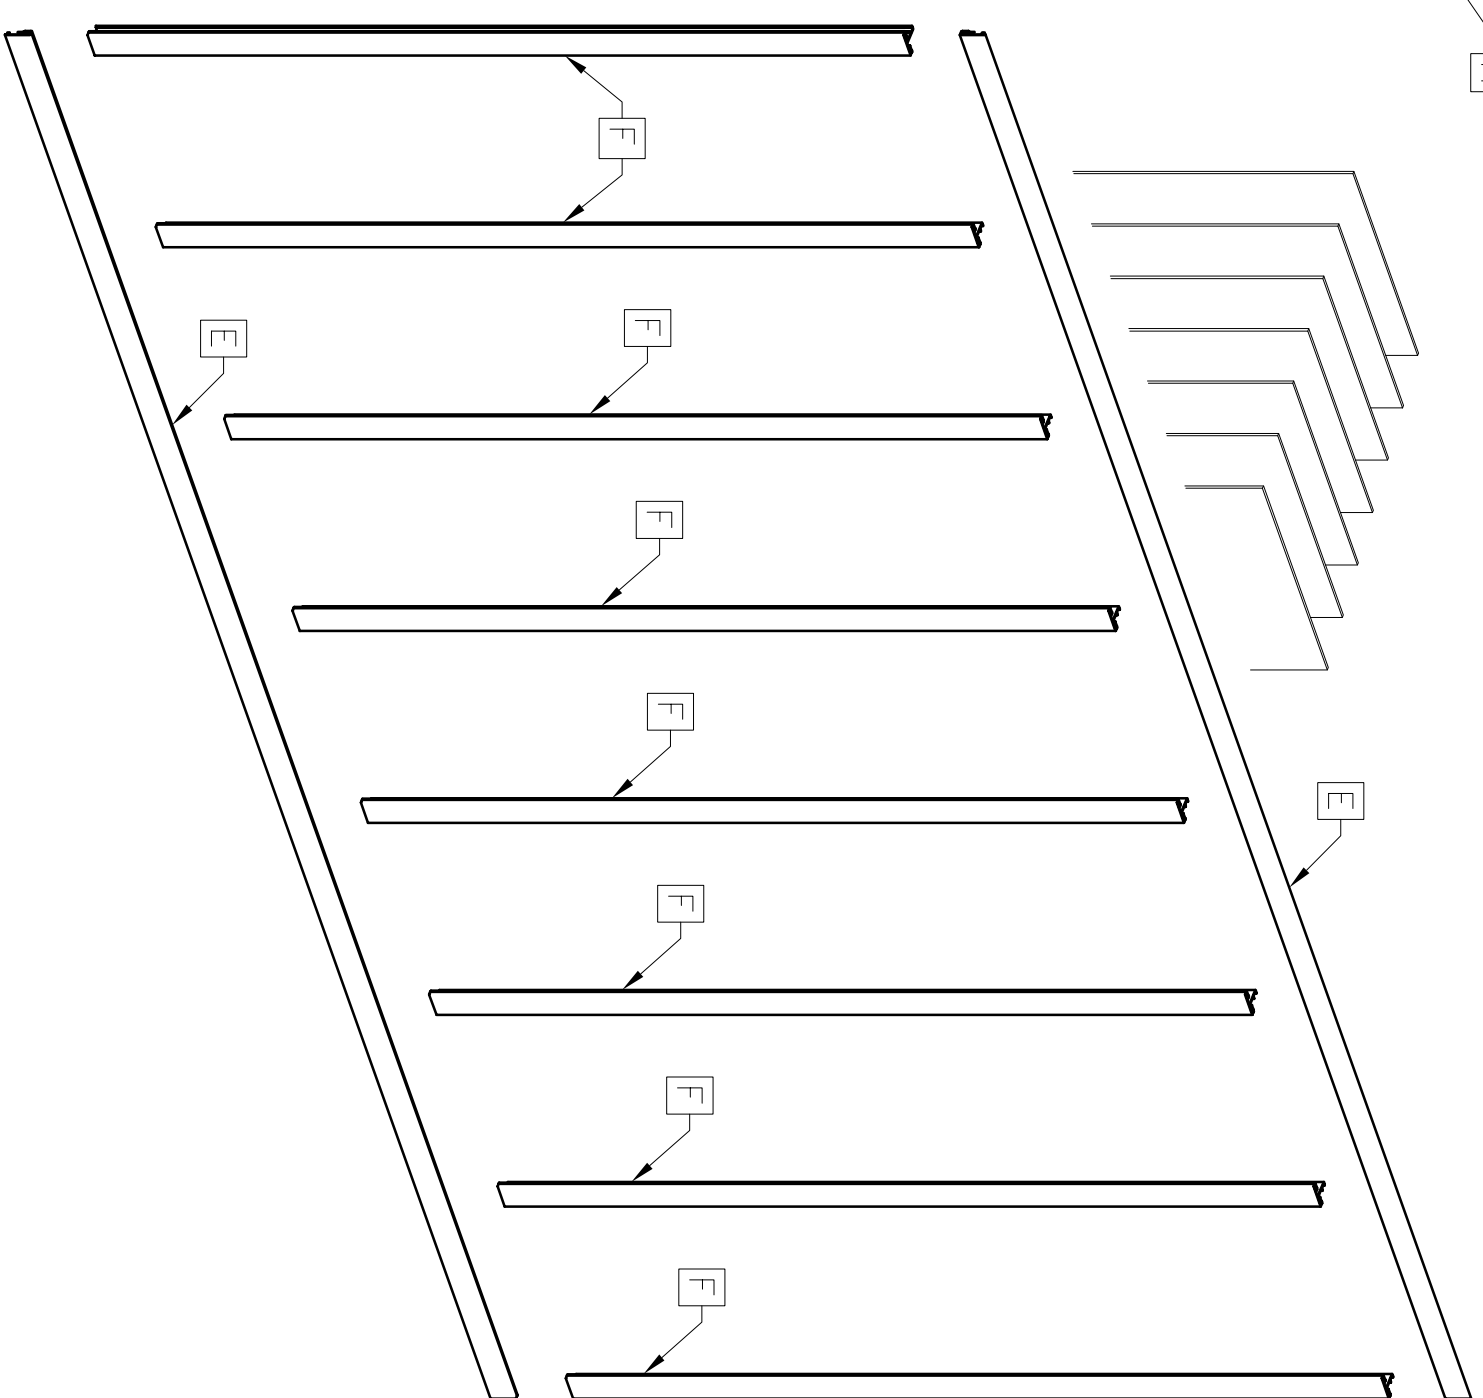

VERRIERE STD H1080 NOIR 7GX : 80023755

A	MONTANT 1016 MM - NOIR	2	80023692 001	ALUMINIUM
	BANDE VERTICALE 1016 MM - NOIR	2	80023692 002	CAOUTCHOUC
B	MONTANT 1016 MM - NOIR	6	80023692 001	ALUMINIUM
	BANDE VERTICALE 1016 MM - NOIR	12	80023692 002	CAOUTCHOUC
C	ENTRETOISE 2132 MM - NOIR	2	80023755 001	ALUMINIUM
D	ENTRETOISE 272 MM - NOIR	14	80023692 004	ALUMINIUM
	BANDE HORIZONTALE 272 MM - NOIR	14	80023692 005	CAOUTCHOUC
E	PARCLOSE 2132 MM - NOIR	2	80023755 002	ALUMINIUM
	BANDE HORIZONTALE 2132 MM - NOIR	2	80023755 003	CAOUTCHOUC
F	PARCLOSE 1016 MM - NOIR	8	80023692 008	ALUMINIUM
	BANDE VERTICALE 1016 MM - NOIR	16	80023692 002	CAOUTCHOUC
G	PIECE DE JONCTION	16	80023692 009	SYNTHETIQUE
H	PIECE LATERALE	6	80023692 010	SYNTHETIQUE
I	VIS 4,2x50	33	80023692 011	ACIER GALVANISE
J	PIECE DE SUPPORT	14	80023692 012	SYNTHETIQUE