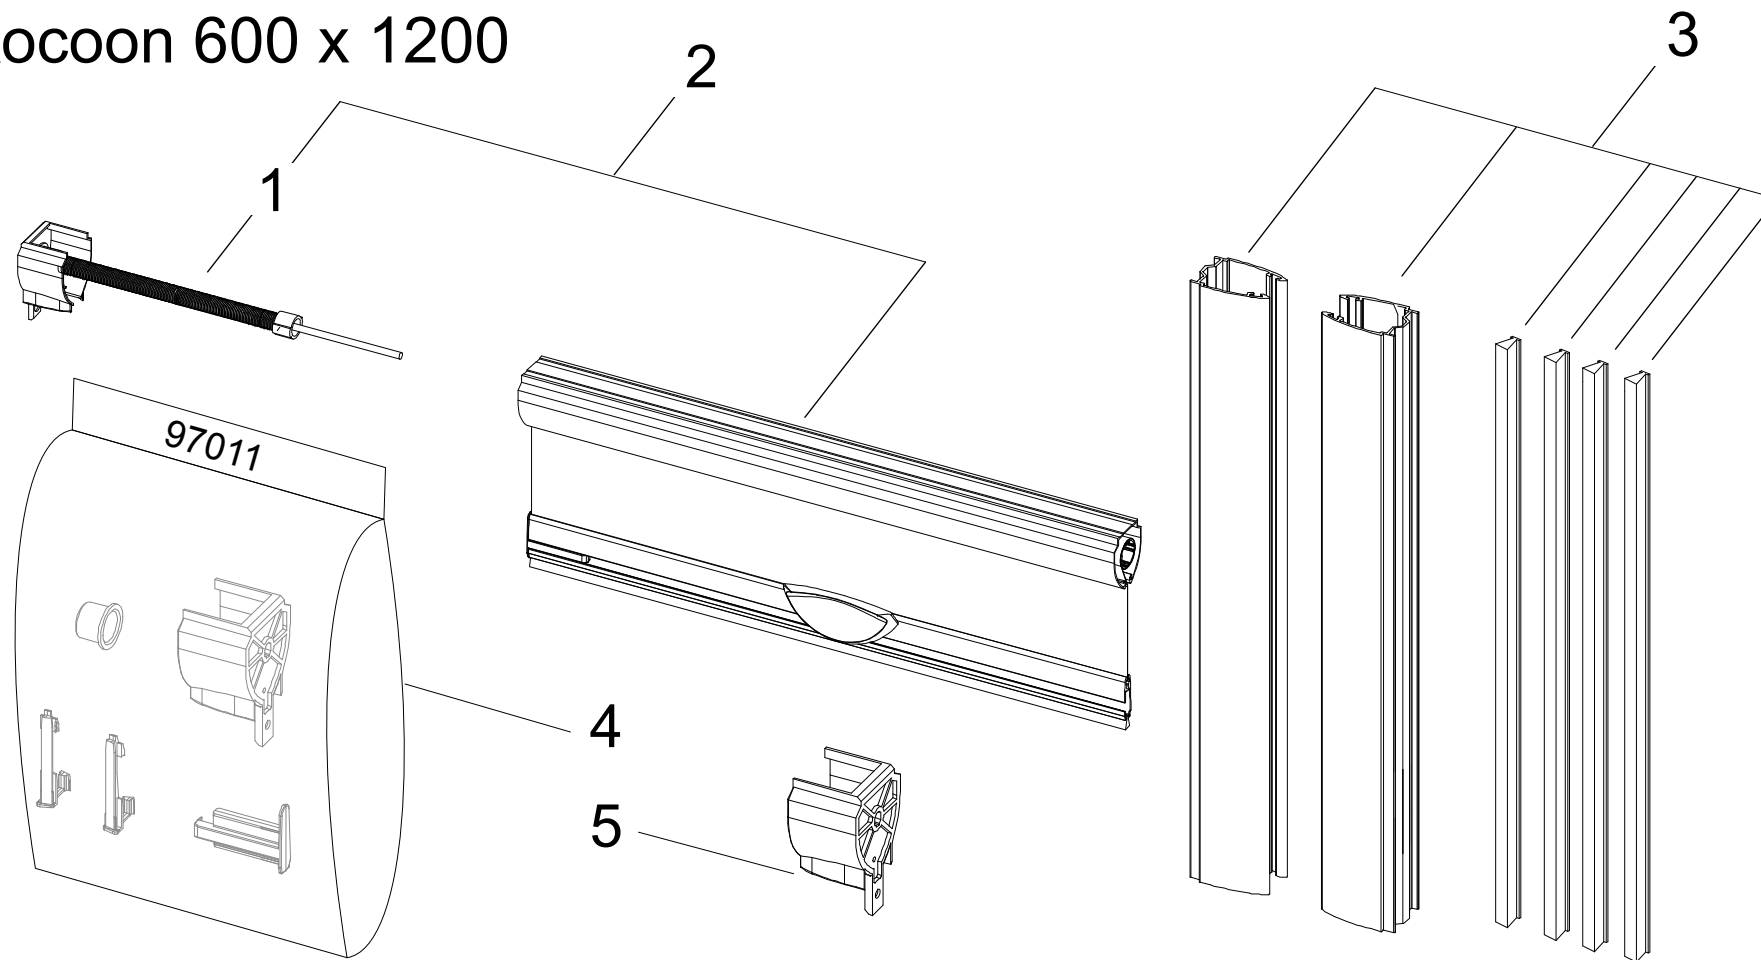

Kocoon 600 x 1200

Repère	Désignation	Couleur	Code Article
1	Ensemble ressort Non réglé pour Kocoon L:600	Blanc	97001-9010
		Marron	97001-8014
2	Ensemble Boîtier et Toile pour Kocoon Fenêtre L:600 x H:1200	Blanc	97021-9010
		Marron	97021-8014
3	Paire de coulisses et Joints Brosses pour Kocoon H:1200	Blanc	97031-9010
		Marron	97031-8014
4	Sachet Accessoires Non réglé pour Kocoon Fenêtre	Blanc	97011-9010
		Marron	97011-8014
5	Embout de boîtier Kocoon	Blanc	97041-9010
		Marron	97041-8014
6	Rouleau Joint - Brosse Noir	Noir	97051-9011