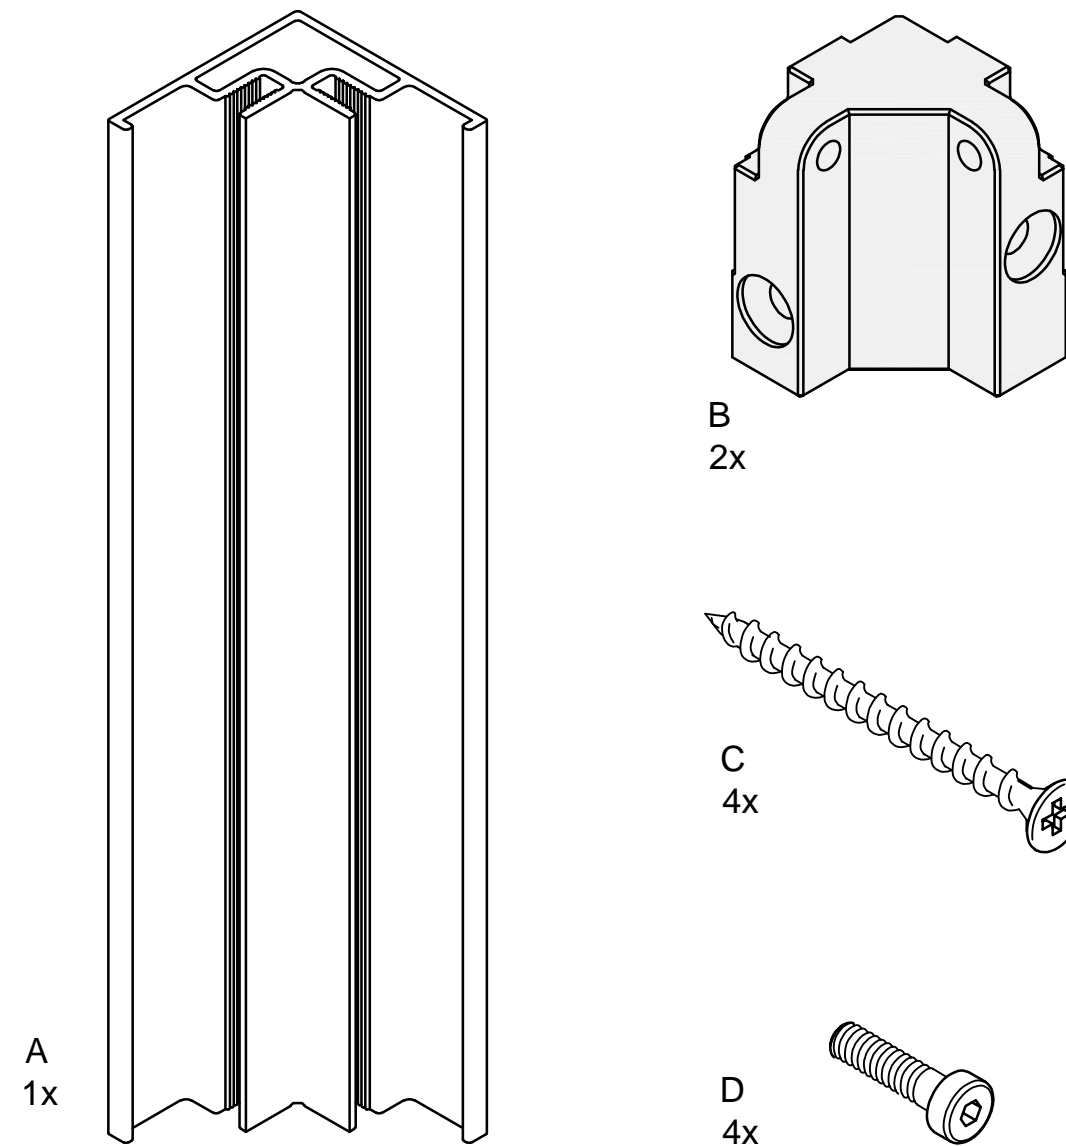

# POTEAU STD ANGLE H1080 BLANC : 80024161

A	POTEAU D'ANGLE 1080 MM - BLANC	1	80024161 001	5414594033583	ALUMINIUM
B	PIECE D'ANGLE	2	80024140 002	5414594033606	SYNTHETIQUE
C	VIS AGGLO TÊTE FRAISE 5x50	4	80024140 003	5414594033613	ACIER GALVANISE
D	VIS TÊTE CYL. M4x16	4	80024112 003	5414594033699	ACIER GALVANISE