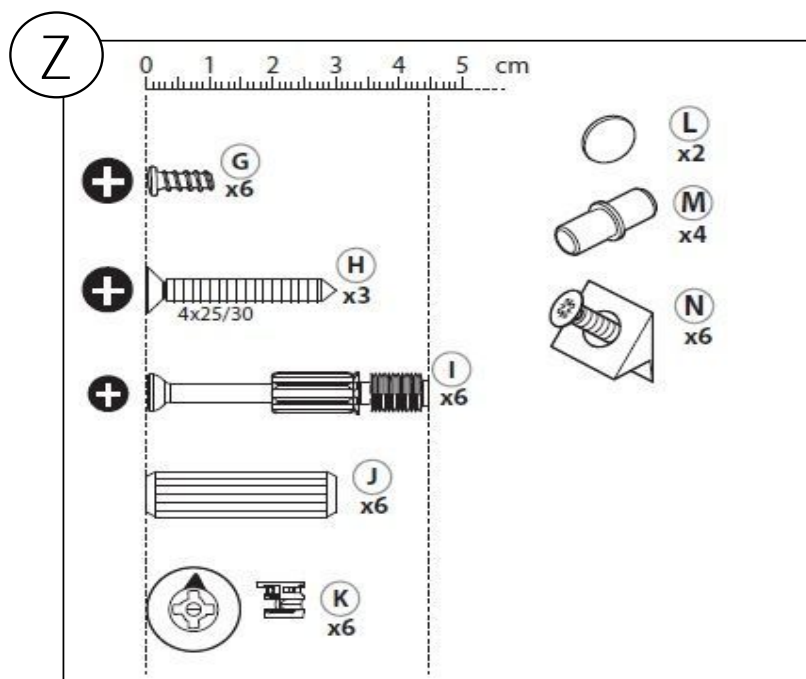

79951774

B90 DELINIA ID

Position	Qté	Référence	Libellé
A	2	REPA	1 SIDE 768x580
B	1	REPB	1 BOTTOM 868x528
C	1	REPC	1 BACK PANEL 754x878x2,5 PEFC
D	2	REPD	1 METAL CROSSBAR 868
F	1	REPF	1 MOBILE SHELF 867x515
Y	1	REPY	1 BOX OF 6 FEET AND 2 BRACKETS
Z	1	REPZ	1 HARDWARE BAG