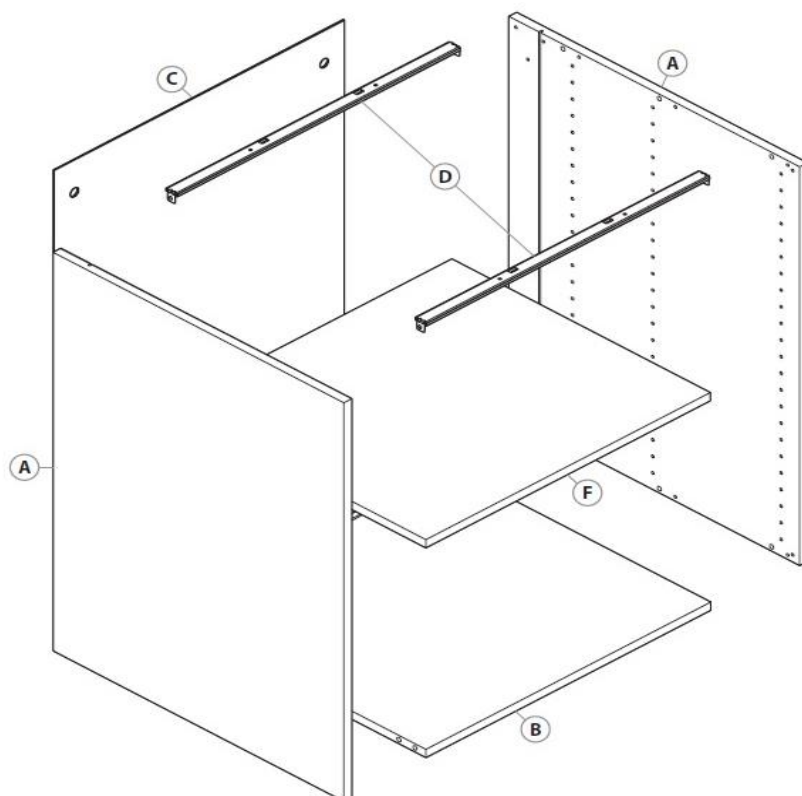

79951774

B90 DELINIA ID

Position	Qté	Référence	Libellé
A	2	REPA	1 SIDE 768x580
B	1	REPB	1 BOTTOM 868x528
C	1	REPC	1 BACK PANEL 754x878x2,5 PEFC
D	2	REPD	1 METAL CROSSBAR 868
F	1	REPF	1 MOBILE SHELF 867x515
Y	1	REPY	1 BOX OF 6 FEET AND 2 BRACKETS
Z	1	REPZ	1 HARDWARE BAG