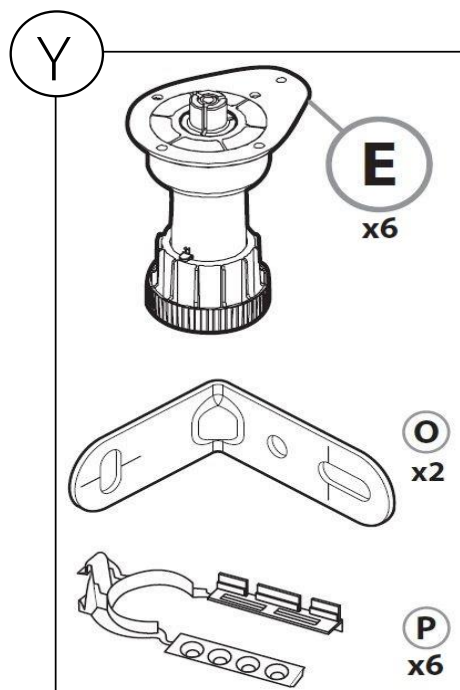

79951774

B90 DELINIA ID

Position	Qté	Référence	Libellé
A	2	REPA	1 SIDE 768x580
B	1	REPB	1 BOTTOM 868x528
C	1	REPC	1 BACK PANEL 754x878x2,5 PEFC
D	2	REPD	1 METAL CROSSBAR 868
F	1	REPF	1 MOBILE SHELF 867x515
Y	1	REPY	1 BOX OF 6 FEET AND 2 BRACKETS
Z	1	REPZ	1 HARDWARE BAG