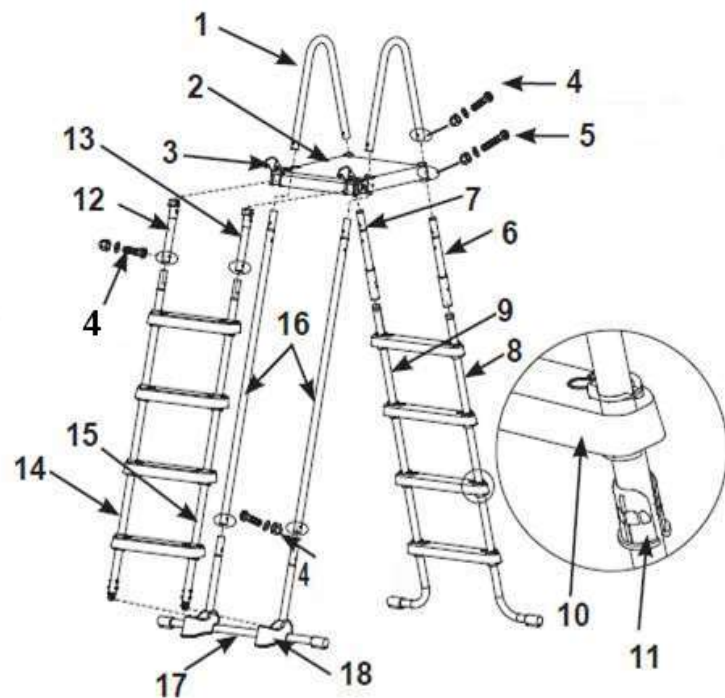

## ECHELLE DE SECURITE

Référence article :

**#28077 - REF LM 68289235**

Désignation :

Echelle sécurité hauteur 1,32m

Caractéristique(s) :

Plan de montée amovible

Détail des pièces :

**122 - 132 cm**

Repère	Désignation	Référence SAV
1	POIGNÉE POUR ÉCHELLE DE SÉCURITÉ 1,22/1,32M (DARK GREY)	12512
2	PLATEFORME POUR ECHELLE DE SECURITE GRISE 1M22 M ET 1M32	12182
3	AGRAFE POUR ECHELLE DE SECURITE GRISE 1M22 ET 1M32	12190
4	LOT DE 5 PETITES VIS POUR ECHELLE 1M22 ET 1M32	10810L
5	LOT DE 5 GRANDES VIS	10227L
6	PARTIE SUPERIEURE DU PIED (A) POUR ECHELLE DE SECURITE GRISE 1M32	12643A
7	PARTIE SUPERIEURE DU PIED (B) POUR ECHELLE DE SECURITE GRISE 1M32	12643B
8	PARTIE INFÉRIEURE DU PIED EN "J" (A) POUR ÉCHELLE DE SÉCURITÉ 1M32	12644A
9	PARTIE INFÉRIEURE DU PIED EN "J" (B) POUR ÉCHELLE DE SÉCURITÉ 1M32	12644B
10	MARCHE POUR ECHELLE	12629
11	MANCHON DE MARCHE POUR TOUTE ECHELLE DE SECURITE	12630
12	PARTIE SUPERIEURE DU PIED (A1) POUR ÉCHELLE DE SÉCURITÉ 1M22 ET 1M32	12653A
13	PARTIE SUPERIEURE DU PIED (B1) POUR ÉCHELLE DE SÉCURITÉ 1M22 ET 1M32	12653B
14	PARTIE INFÉRIEURE DU PIED (A1) POUR ÉCHELLE DE SÉCURITÉ 1M32	12654A
15	PARTIE INFÉRIEURE DU PIED (B1) POUR ÉCHELLE DE SÉCURITÉ 1M32	12654B
16	PARTIE SUPERIEURE DU PIED (C) POUR ÉCHELLE DE SÉCURITÉ 1M32	12655
17	PARTIE INFÉRIEURE DU PIED (C) POUR TOUTE ÉCHELLE DE SÉCURITÉ	12650
18	SUPPORT PIED POUR ECHELLE 1M32	11356