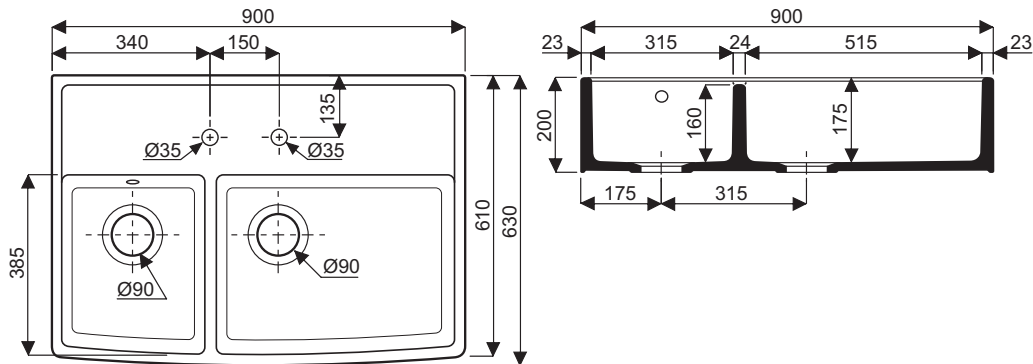

WALTER BLANC

Timbre d'office en grès, 2 bacs

Dimensions du produit : **900 x 630 x 200 mm**

2 cuves, profondeur **175 mm**

N°

Evier 2 bacs

Contenu du colis :

- ▶ 1 évier
- ▶ 1 vidage automatique **OUI**
- ▶ 1 siphon gain de place **OUI**
- ▶ Notice de pose **OUI**
- ▶ Se fixe sur plan de travail de **NON**
- ▶ A poser sur meuble bas surbaissé de **90 cm**
- ▶ Poids: **56 kg**
- ▶ Diamètre de perçage: **Ø 35 mm**