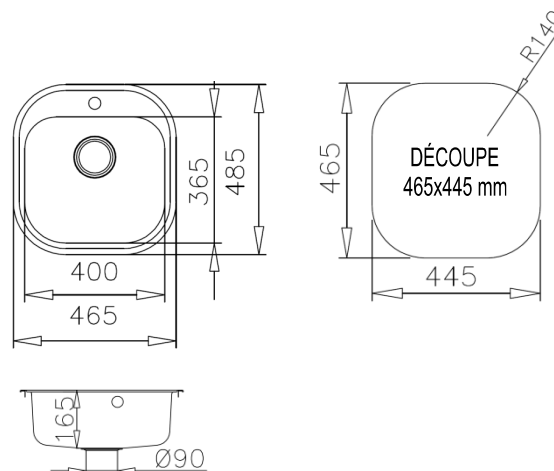

STYLO

Cuve en inox

Dimension du produit: **465x485 mm**

1 cuve / profondeur: **165 mm**

ÉVIER 1 BAC

Contenu du colis:

- ▶ 1 évier
- ▶ 1 vidage manuel **OUI**
- ▶ 1 siphon gain de place **OUI**
- ▶ Notice de pose, kit de fixation **OUI**
- ▶ Se fixe sur un plan de travail d'épaisseur de **20 à 40mm**
- ▶ Compatible meuble de **45 cm**
- ▶ Poids: **2,8 kg**
- ▶ Diamètre de pré-perçage: **35mm**