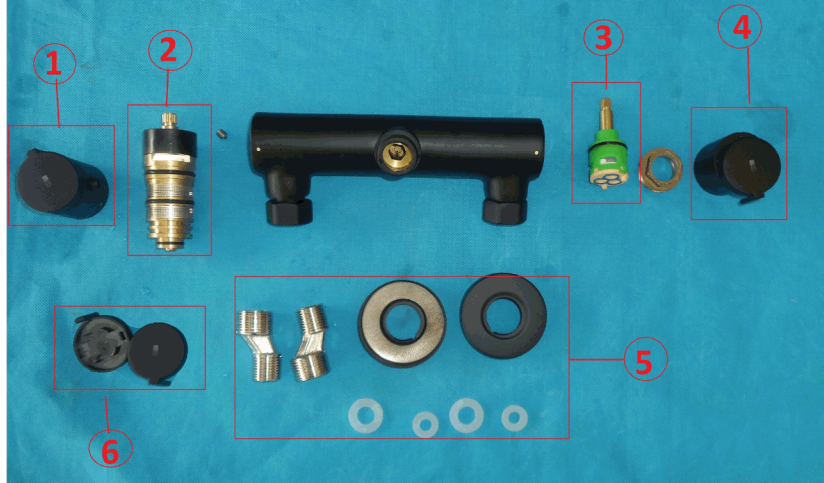

3661109016544

ESSEGOIA COL DE DOUCHE NOIRE

2)

Retrouvez notre site sur votre mobile

Des informations complémentaires sont disponibles sur notre site internet <http://www.essebaigno-sav.com>.
 Vous pouvez également cliquer sur le gencod de la pièce ci-dessous pour en connaître le prix.

| Liste des pièces détachées | | | |
|----------------------------|--------------------------|---------------|-----------------------------|
| N° | Description | Gencod | Désignation |
| 01 | Barre | | |
| 02 | Mitigeur | | |
| 02-1 | Poignée thermostatique | 3661109099493 | SAV POIGNEE THERMO NOIRE |
| 02-2 | Cartouche thermostatique | 3661109095761 | SAV CARTOUCHE THERMO |
| 02-3 | Cartouche inverseur | 3661109006460 | SAV CARTOUCHE INVERSEUR |
| 02-4 | Poignée inverseur | 3661109099509 | SAV POIGNEE INVERSEUR NOIRE |
| 02-5 | Raccords et rosaces | 3661109099028 | SAV RACC + ROSACES NOIRES |
| 02-6 | Caches poignées | 3661109099516 | SAV CACHES POIGNEES NOIRES |
| 03 | Pomme de tête ABS 24cm | | |
| 04 | Douchette 3 jets | | |
| 05 | Flexible ABS noir 150cm | | |
| 06 | Support de douchette | | |
| 07 | Fixation murale | | |
| 08 | Pastille ECO (2) | 3661109095723 | SAV PASTILLE ECONOMIE D EAU |
| 09 | Joint | | |
| 10 | Kit de fixation | 3661109097741 | SAV KIT DE FIXATION COLONNE |