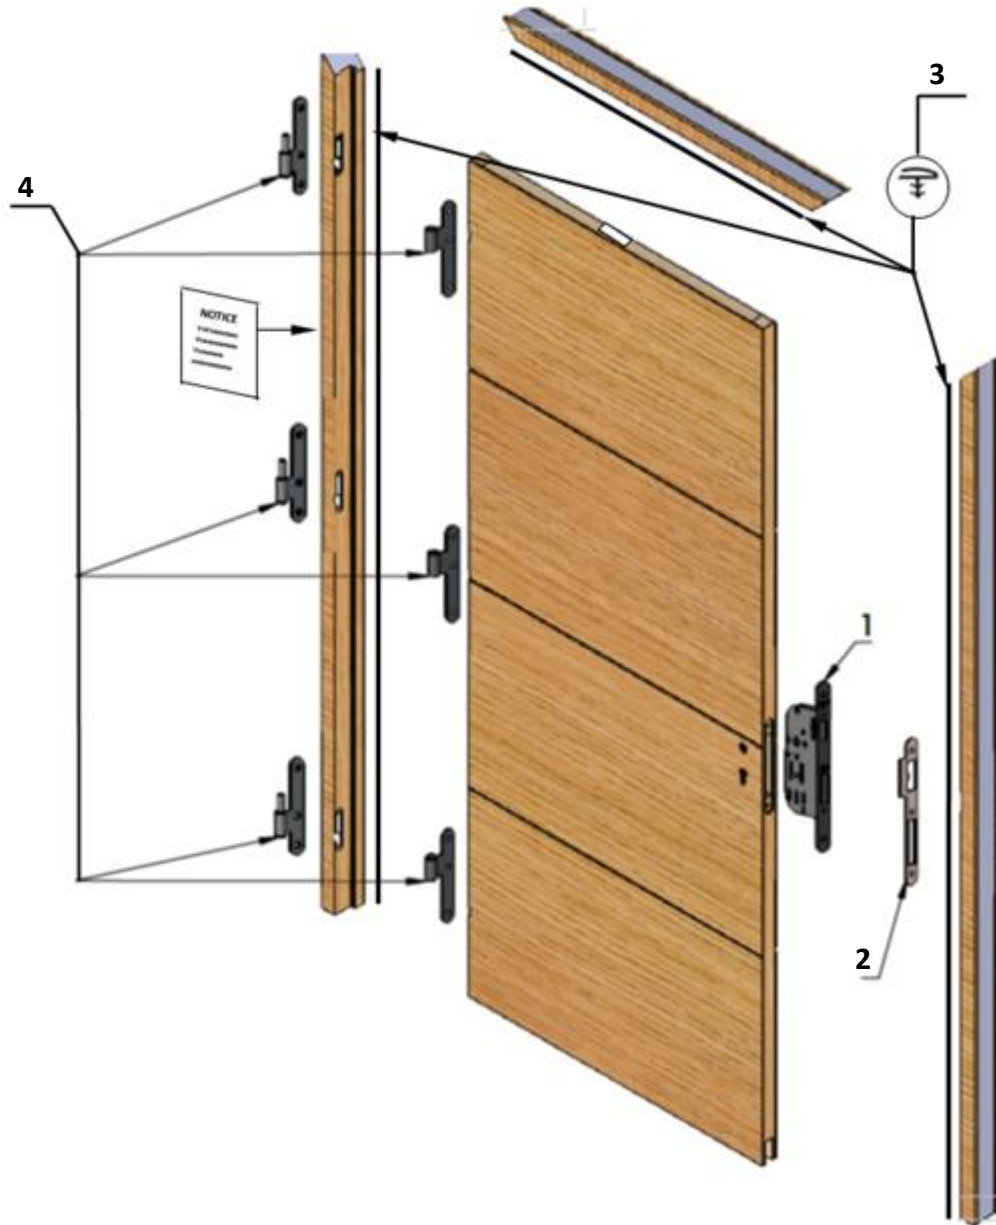

Détail des pièces détachées des blocs-portes ISOTHERMIQUES

MADRID2 ISOT	80047226 – 80047233 – 80047240 - 80047254
LONDON ISOT	80129582 – 80129583 – 80129584 - 80129585

Position	Qté/B-P	Référence	Désignation
1	1 pièce	SE-C-QBS0105/R	Serrure à cylindre droite poussant
		SE-C-QBS0105/L	Serrure à cylindre gauche poussant
2	1 pièce	GA-C-QBS0681	Gâche
3	5ml	JB-M-JOI0040	Joint Beige MADRID2
		JG-M-JOI0042	Joint Gris LONDON
4	3 pièces	PA-C-QBS0409/R	Paumelle droite poussant
		PA-C-QBS0408/L	Paumelle gauche poussant
<i>(NB : le cylindre n'est pas fourni)</i>			