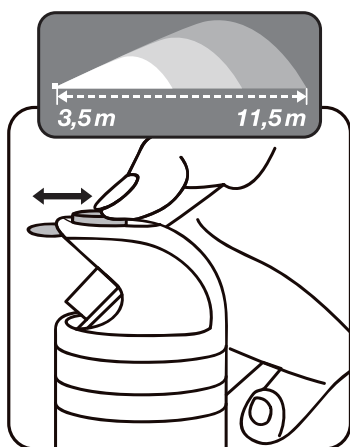

Bars	2 <i>Mini.</i>	3	4 <i>Maxi.</i>
L/h	552	?	792
m	9	11	11,5

DTA12-6793032Z

SFC JARDIBRIC

71 rue du Grand Bouland
45760 Boigny-sur-Bionne
www.jardibric.com

3 283460 091222