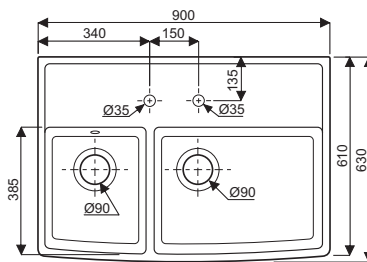

WALTER BLANC

Timbre d'office en grès, 2 bacs
Dimensions du produit : 900 x 630 x 200 mm
2 cuves, profondeur 175 mm

N°

Evier 2 bacs

Contenu du colis :

- ▶ 1 évier
- ▶ 1 vidage automatique **OUI**
- ▶ 1 siphon gain de place **OUI**
- ▶ Notice de pose **OUI**
- ▶ Se fixe sur plan de travail **NON**
- ▶ A poser sur meuble bas surbaissé de 90 cm
- ▶ Poids: **56 kg**
- ▶ Diamètre de perçage: **Ø 35 mm**