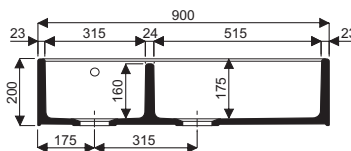

WALTER BLANC

Timbre d'office en grès, 2 bacs
Dimensions du produit : 900 x 630 x 200 mm
2 cuves, profondeur 175 mm

N°

Evier 2 bacs

Contenu du colis :

- ▶ 1 évier
- ▶ 1 vidage automatique **OUI**
- ▶ 1 siphon gain de place **OUI**
- ▶ Notice de pose **OUI**
- ▶ Se fixe sur plan de travail **NON**
- ▶ A poser sur meuble bas surbaissé de 90 cm
- ▶ Poids: **56 kg**
- ▶ Diamètre de perçage: **Ø 35 mm**