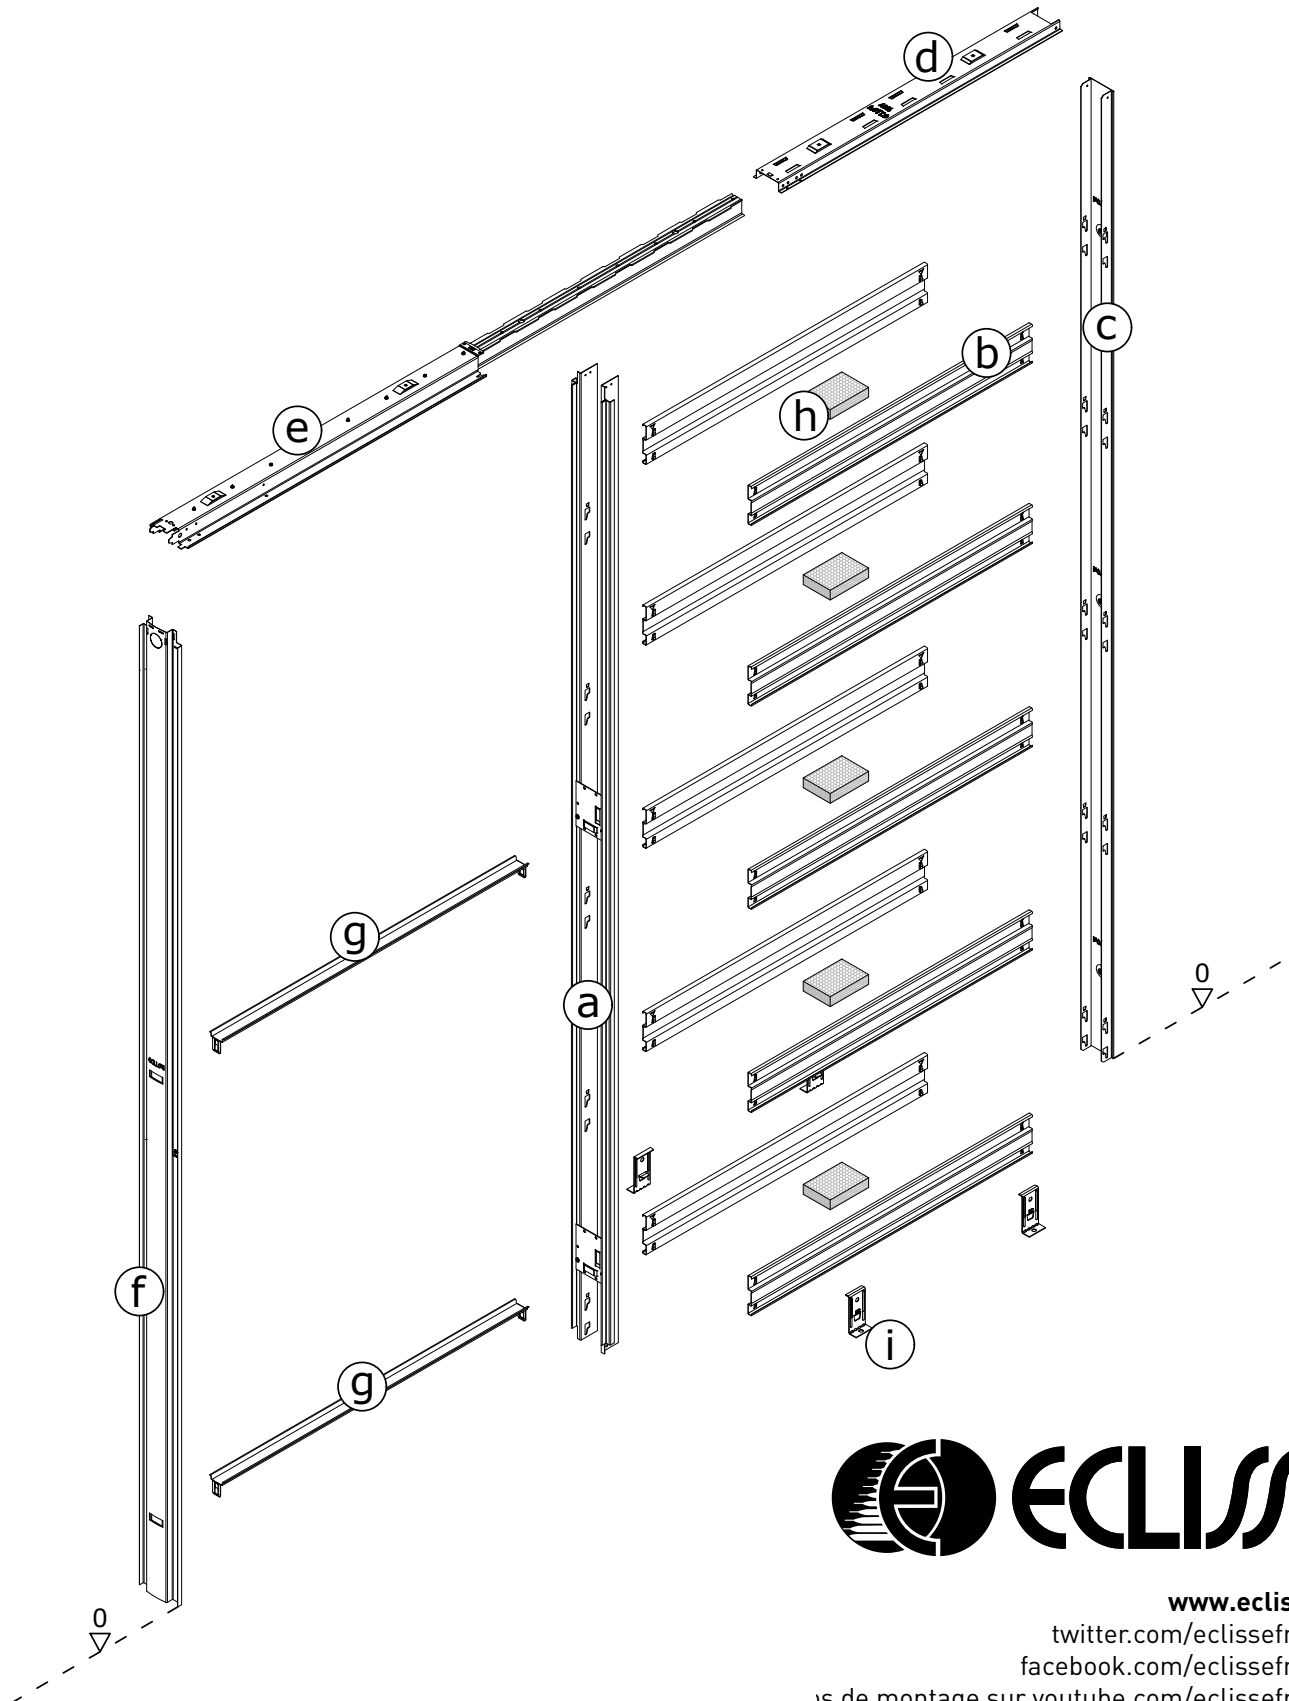

CHÂSSIS PRÉMONTÉ UNIQUE 100 LARGEUR 73 CM + AMORTISSEUR BIAS

VERSION PLAQUE DE PLÂTRE
700 X 2030 MM

www.eclisse.fr
twitter.com/eclissefrance
facebook.com/eclissefrance
is de montage sur youtube.com/eclissefrance
©Eclisse.2019-v1

	Référence	Désignation	Quantité
a	310015400	Montant de passage	1
b	211025300	Profils Omega à insérer	10
c	207026900	Montant de fond de coffre	1
d	208058600	Porte-rail coffre	1
e+g	303003701	Porte-rail passage + rail + 2 entretoises de passage + 1 butée	1
f	200002601	Montant de butée	1
i	122032300	Équerres de fixation au sol	4
l	OPFER78	Boîte d'accessoires (notice, chariots, suspentes, guide au sol, butée, etc.)	1
m	OPFER19	Vis d'assemblage 4,2 x 9,5 / 3,9 x 19 / 3,9 x 32	1
z	BIAS	Amortisseur de fermeture BIAS	1