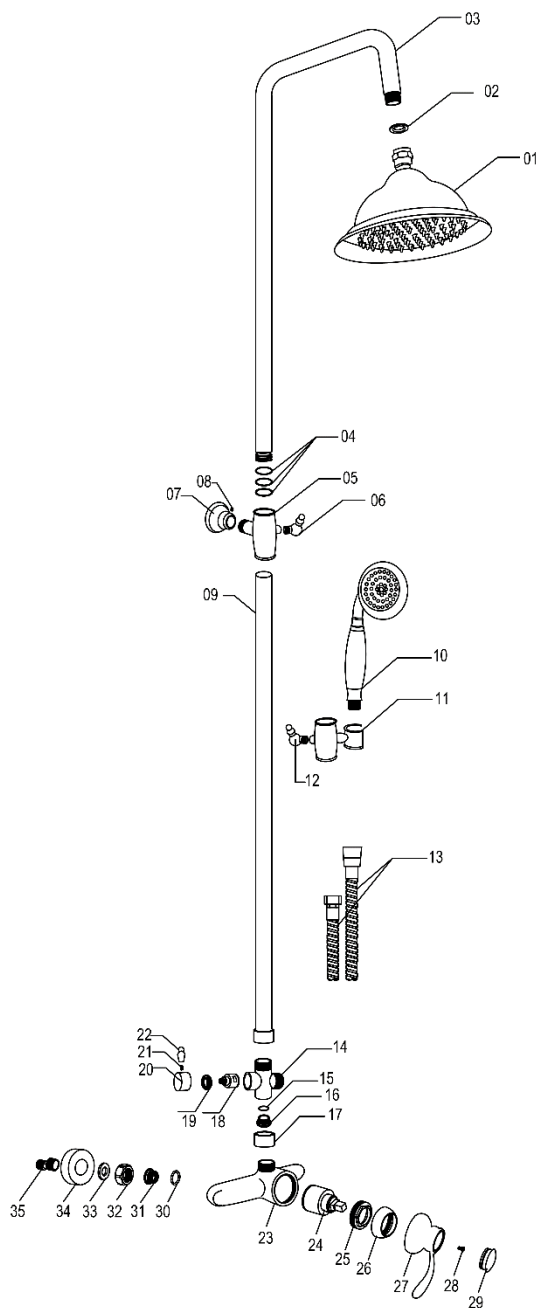

8414194500284 COMBIDOUCHE BYRON VBRONZE

N°	Référence	Désignation	Quantité
1	3047408508315	Tête de douche	1
2		Joint ½	1
3		Bras de douche	1
4			
9			
5	3047408508339	Embase	1
6			
7			
8			
10	3047408508322	Douchette à main	1
11	3047408508353	Support douchette	1
12			
13	3047408508414	Flexible de douche	1
14	3047408508452	Inverseur	1
15			
16			
17			
18	3047408505901	Cartouche d'inverseur	1
19		Ecrou d'inverseur	1
20		Manette d'inverseur	1
21			
22			
23		Mitigeur	1
30			
31			
32			
24	3047408501002	Cartouche	1
25		Ecrou de cartouche	1
26		Coupelle	1
27		Manette	1
28		Vis	1
29		Cache vis	1
33	3047408508476	Joint 3/4	2
34		Rosace	2
35		Raccord excentré	