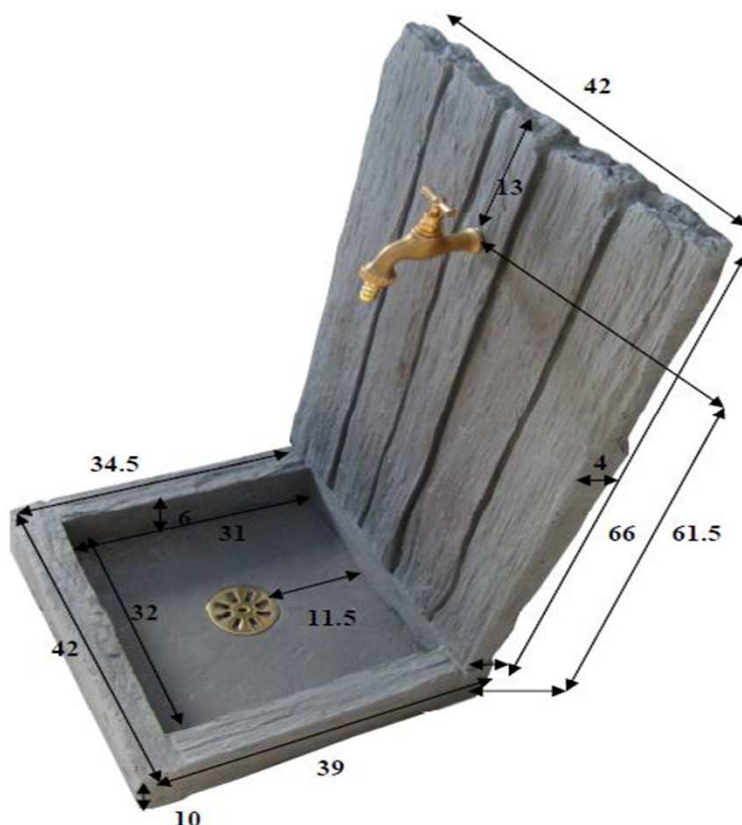

Fontaine ARDOISIÈRE

FICHE PRODUIT

EXT-FT-ARD-01

Fontaine ARDOISIÈRE

Largeur : 42 cm

Hauteur : 76 cm

Profondeur : 38 cm

Poids : 43 kg

FONTAINE ARDOISIÈRE FINITION GRIS LAITON composée de :

FONARGR

- Bac l. 42 x h. 38 x ep. 10 cm / 21 kg
- Fronton l. 42 x h. 66 x ep. 4 cm / 19 kg
- ROBINET STANDARD LAITON
- BONDE D'EVACUATION LAITON

ROBLARO
BONEV

FONTAINE ARDOISIERE FINITION GRIS CHROME composée de :

FONARGRCH

- Bac l. 42 x h. 38 x ep. 10 cm / 21 kg
- Fronton l. 42 x h. 66 x ep. 4 cm / 19 kg
- ROBINET STANDARD CHROME
- BONDE D'EVACUATION CHROME

**ROBCHRO
BONEVCH**

Conditionnement standard mini-fontaines PIERRA :

- 12 unités par palette : 2 rangées de 6 unités
- Palette 80 x 120 cm à 4 entrées

PALPP801204