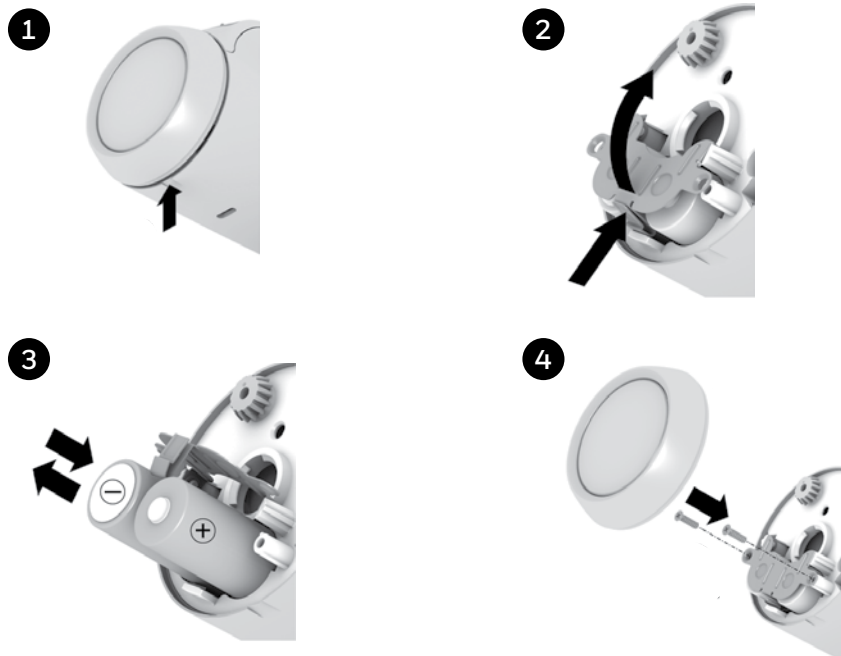

- **EN** Inserting & changing batteries
- **DE** Batterien einlegen & wechseln
- **FR** Insérer ou changer les piles
- **NL** Batterijen plaatsen/vervangen
- **IT** Inserimento/sostituzione delle pile
- **ES** Poner/cambiar pilas

- **EN** Setting the position of the display
- **DE** Position des Displays einstellen
- **FR** Mettre le support d'écran
- **NL** Stand van het display instellen
- **IT** Regolazione della posizione del display
- **ES** Ajuste de posición de la pantalla