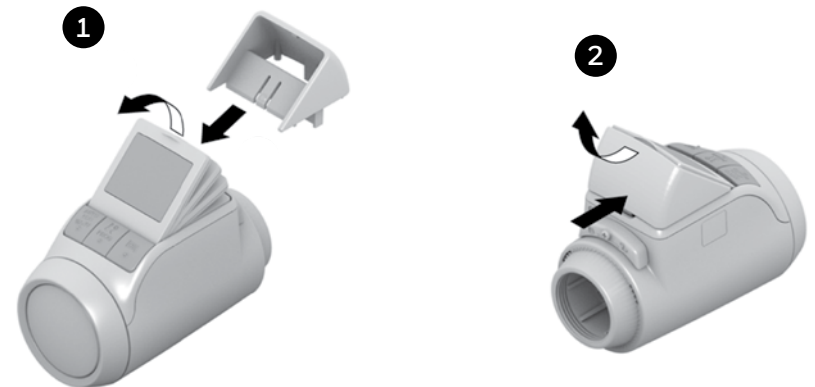

- **EN** THR92 binding, see evohome installer guide
- **DE** THR92 verbinden, siehe evohome Installationshandbuch
- **FR** Liaison du THR92, voir le guide d'installation de evohome
- **NL** THR92 toewijzen, zie evohome installatie instructie
- **IT** Collegamento del THR92, vedi Guida di installazione evohome
- **ES** Vinculando THR92, ver la Guía de Instalación de evohome

- **EN** Download full instruction guide on:
- **DE** Download der Bedienungsanleitung unter:
- **FR** Télécharger la notice détaillée sur :
- **NL** Download volledige installatie instructie op:
- **IT** Scarica le istruzioni complete da:
- **ES** Descargar manual de instrucciones en: