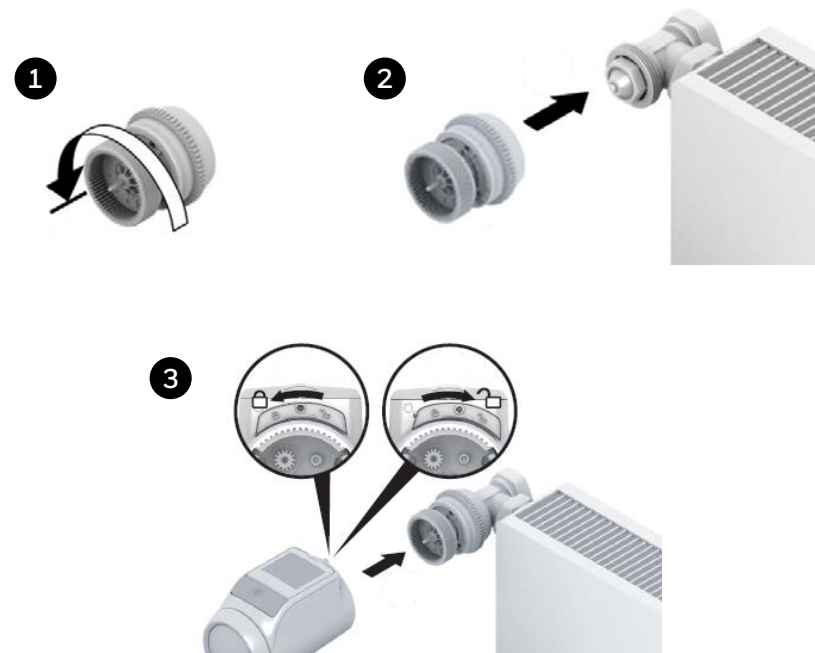

Danfoss RA

Comap

Danfoss RAVL

Giacomini

- EN** Mount the valve baseplate
- DE** Ventilaufsatz montieren
- FR** Monter l'embase sur l'adaptateur ou le corps
- NL** Kraanopzetstuk monteren
- IT** Montaggio del regolatore del radiatore
- ES** Montaje del termostato de radiador

- EN** Inserting & changing batteries
- DE** Batterien einlegen & wechseln
- FR** Insérer ou changer les piles
- NL** Batterijen plaatsen/vervangen
- IT** Inserimento/sostituzione delle pile
- ES** Poner/cambiar pilas