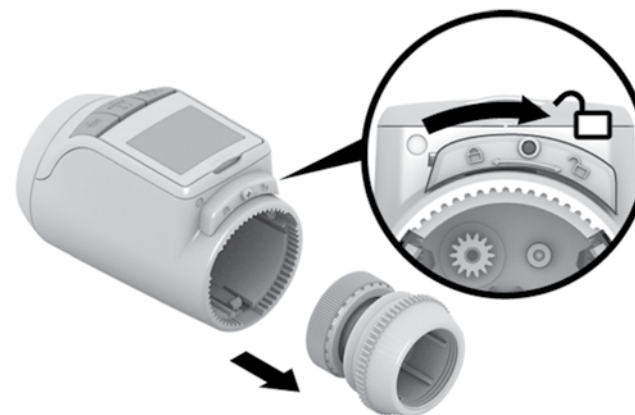

THR92 Quick installation guide

- EN** Remove the existing TRV head
- DE** Vorhandenen Thermostatkopf entfernen
- FR** Enlever la tête thermostatique existante
- NL** Oude thermostaatknop verwijderen
- IT** Smontaggio della vecchia testina termostatica
- ES** Retirar el cabezal del termostato antiguo

32322175-001

- EN** Separate the valve baseplate
- DE** Ventilaufsatz vom Regler trennen
- FR** Séparer l'embase de la tête
- NL** Kraanopzetstuk verwijderen
- IT** Montaggio dell'attacco della valvola
- ES** Separar del termostato de radiador el módulo de acoplamiento de la válvula

Danfoss RA

Comap

Danfoss RAVL

Giacomini

- EN** Mount the valve baseplate
- DE** Ventilaufsatz montieren
- FR** Monter l'embase sur l'adaptateur ou le corps
- NL** Kraanopzetstuk monteren
- IT** Montaggio del regolatore del radiatore
- ES** Montaje del termostato de radiador