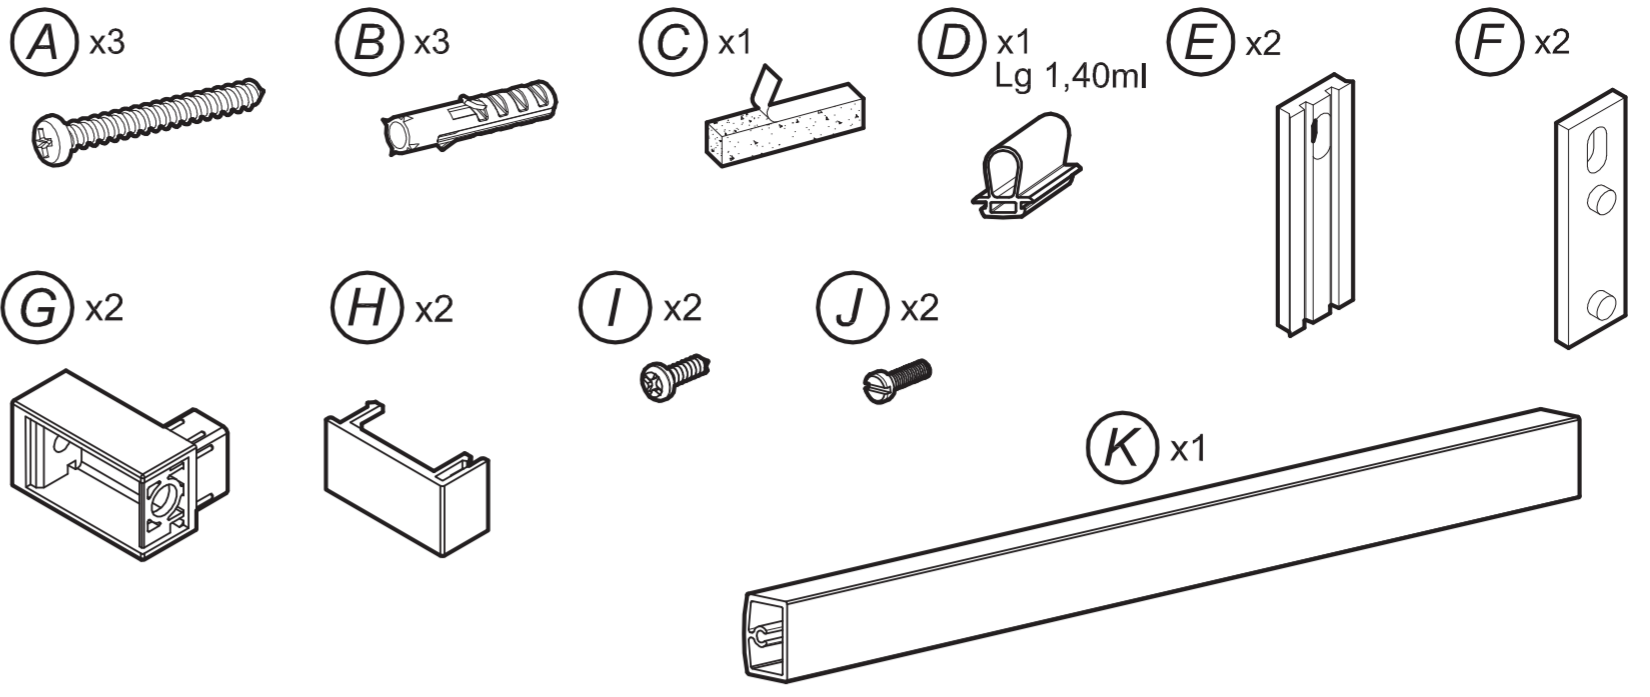

JACUZZI FRANCE
8, Route de Paris
BP 70203
03305 CUSSET CEDEX

16

LIFT 1-2-3

HP

EN 14428

CA-IR-DA

E935 - A

CAS DE POSE STANDARD